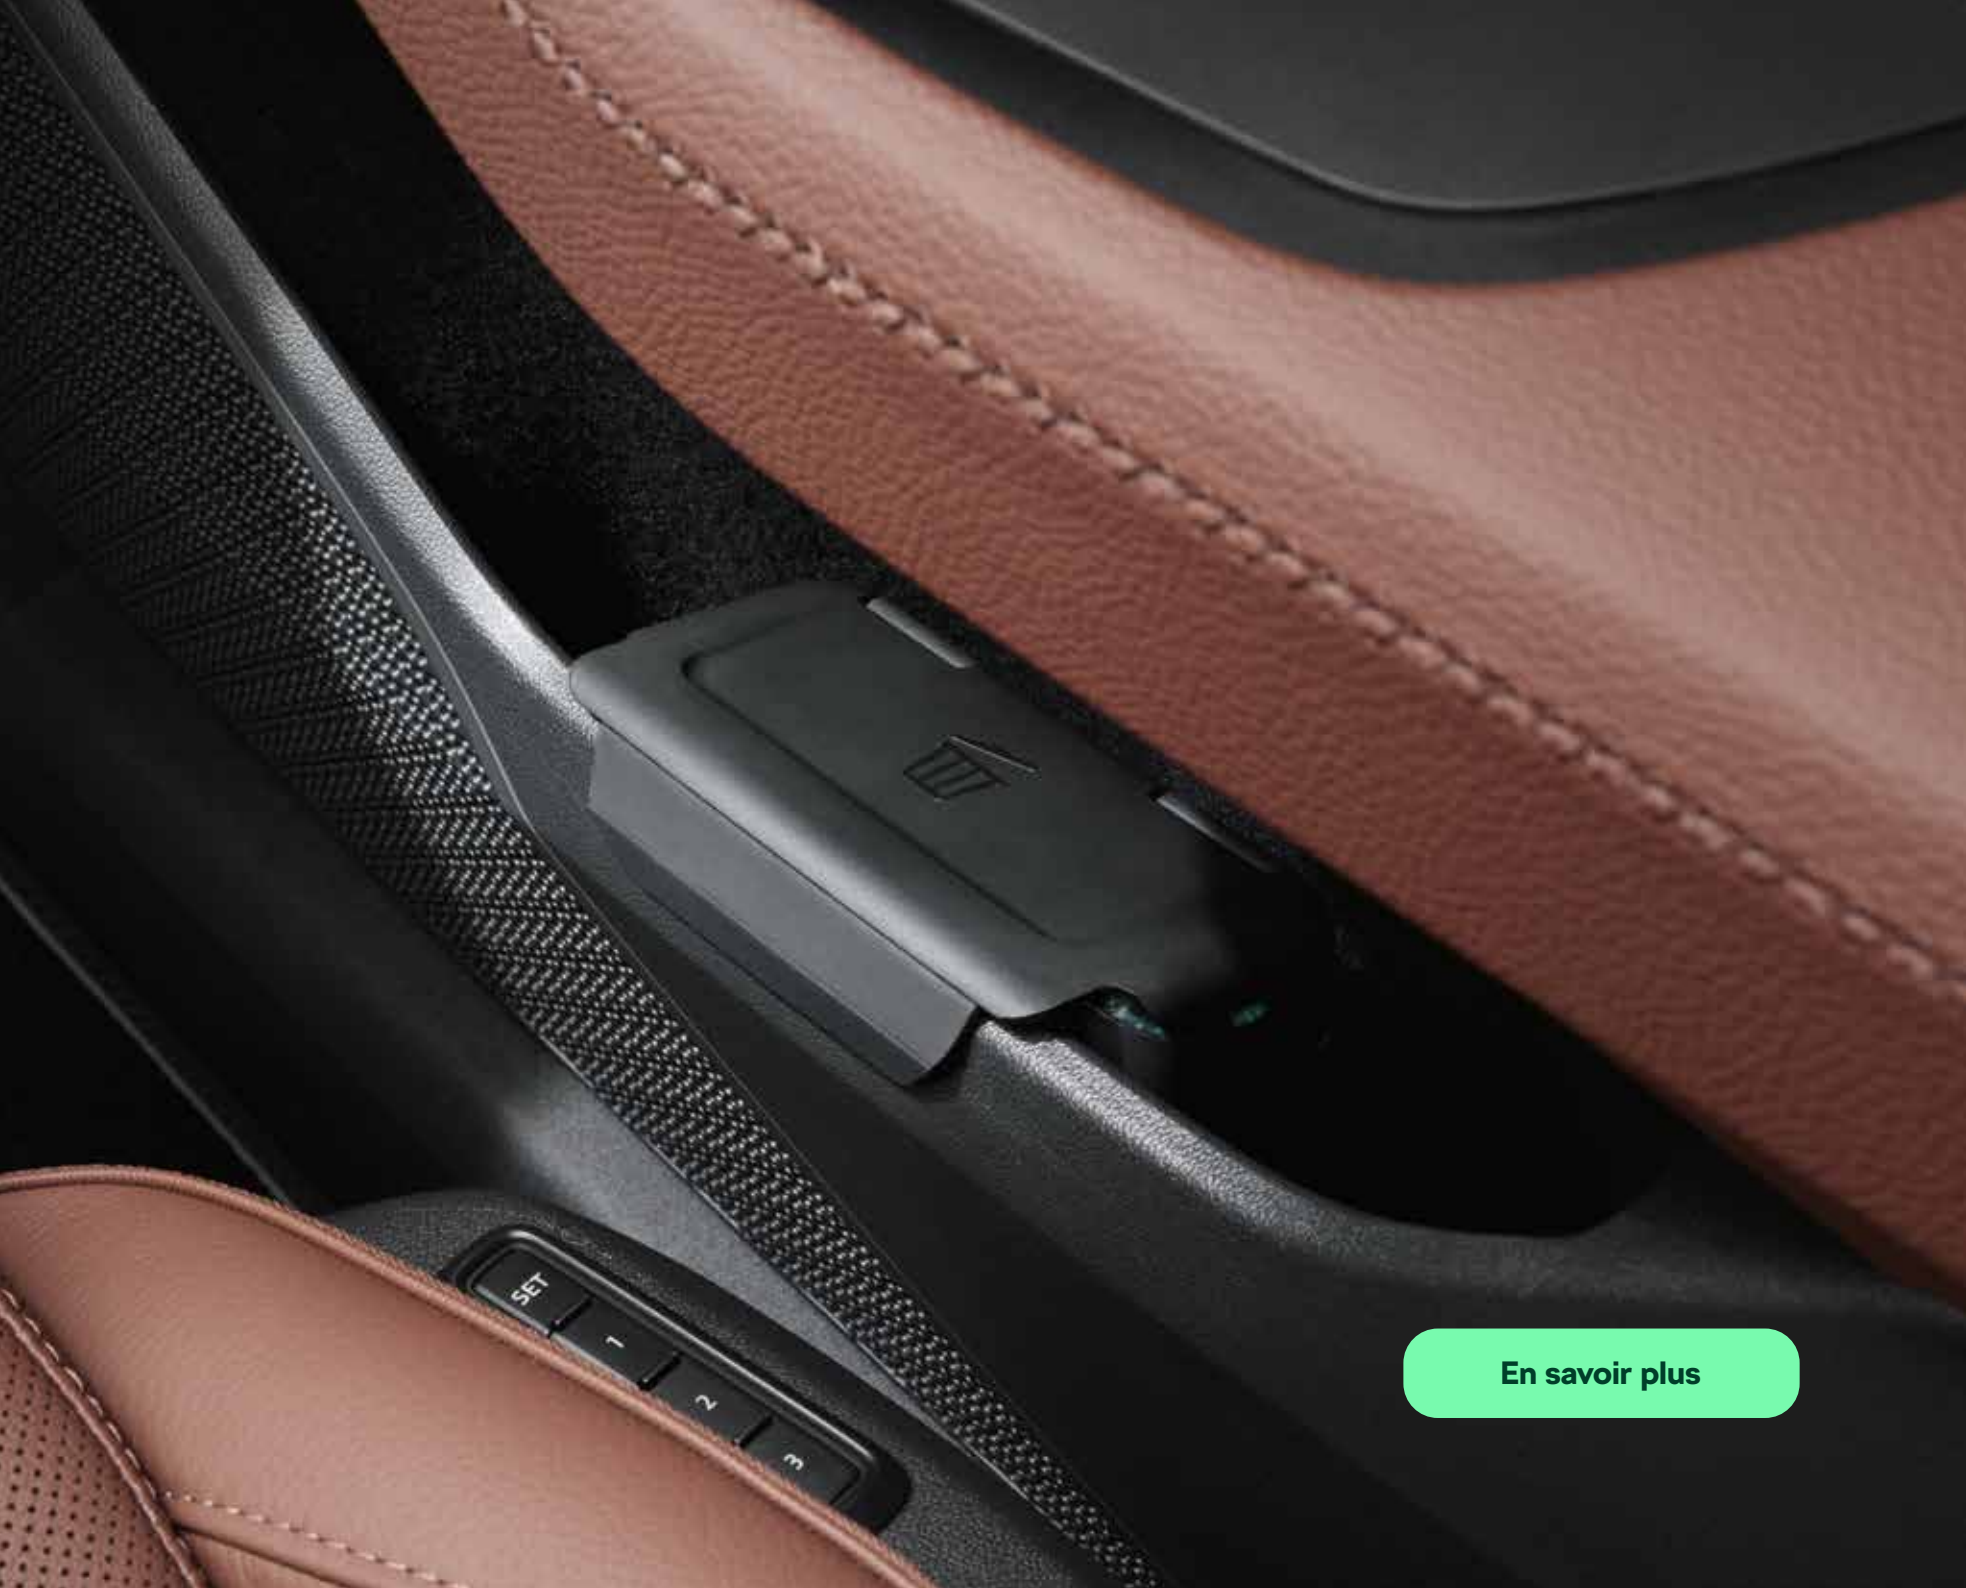

3V0 061 129
CHF 35.-*

**Smart holder
Cintre à vêtement
pour voiture**

3V0 061 127
CHF 42.-*

[En savoir plus](#)

*Recommandations de prix sans engagement de l'importateur AMAG Import SA.

[En savoir plus](#)