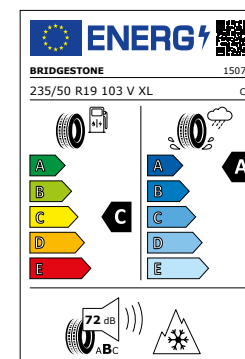

Roue complète d'hiver

Trifid Black
1 lot = 4 pièces | CHF 2460.-*

19"