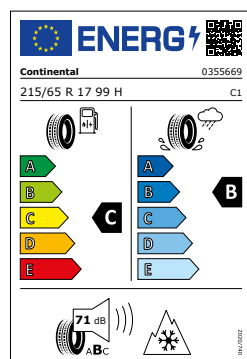

Le prochain hiver arrivera pour sûr.

Et avec la saison froide, nos routes mouillées, glissantes, enneigées ou salées se transformeront en véritables patinoires.

Que faire? Être paré en toute sécurité, et ce avec l'équipement d'hiver approprié. Notre offre à votre intention - parfaitement adaptée à votre Škoda.

17"