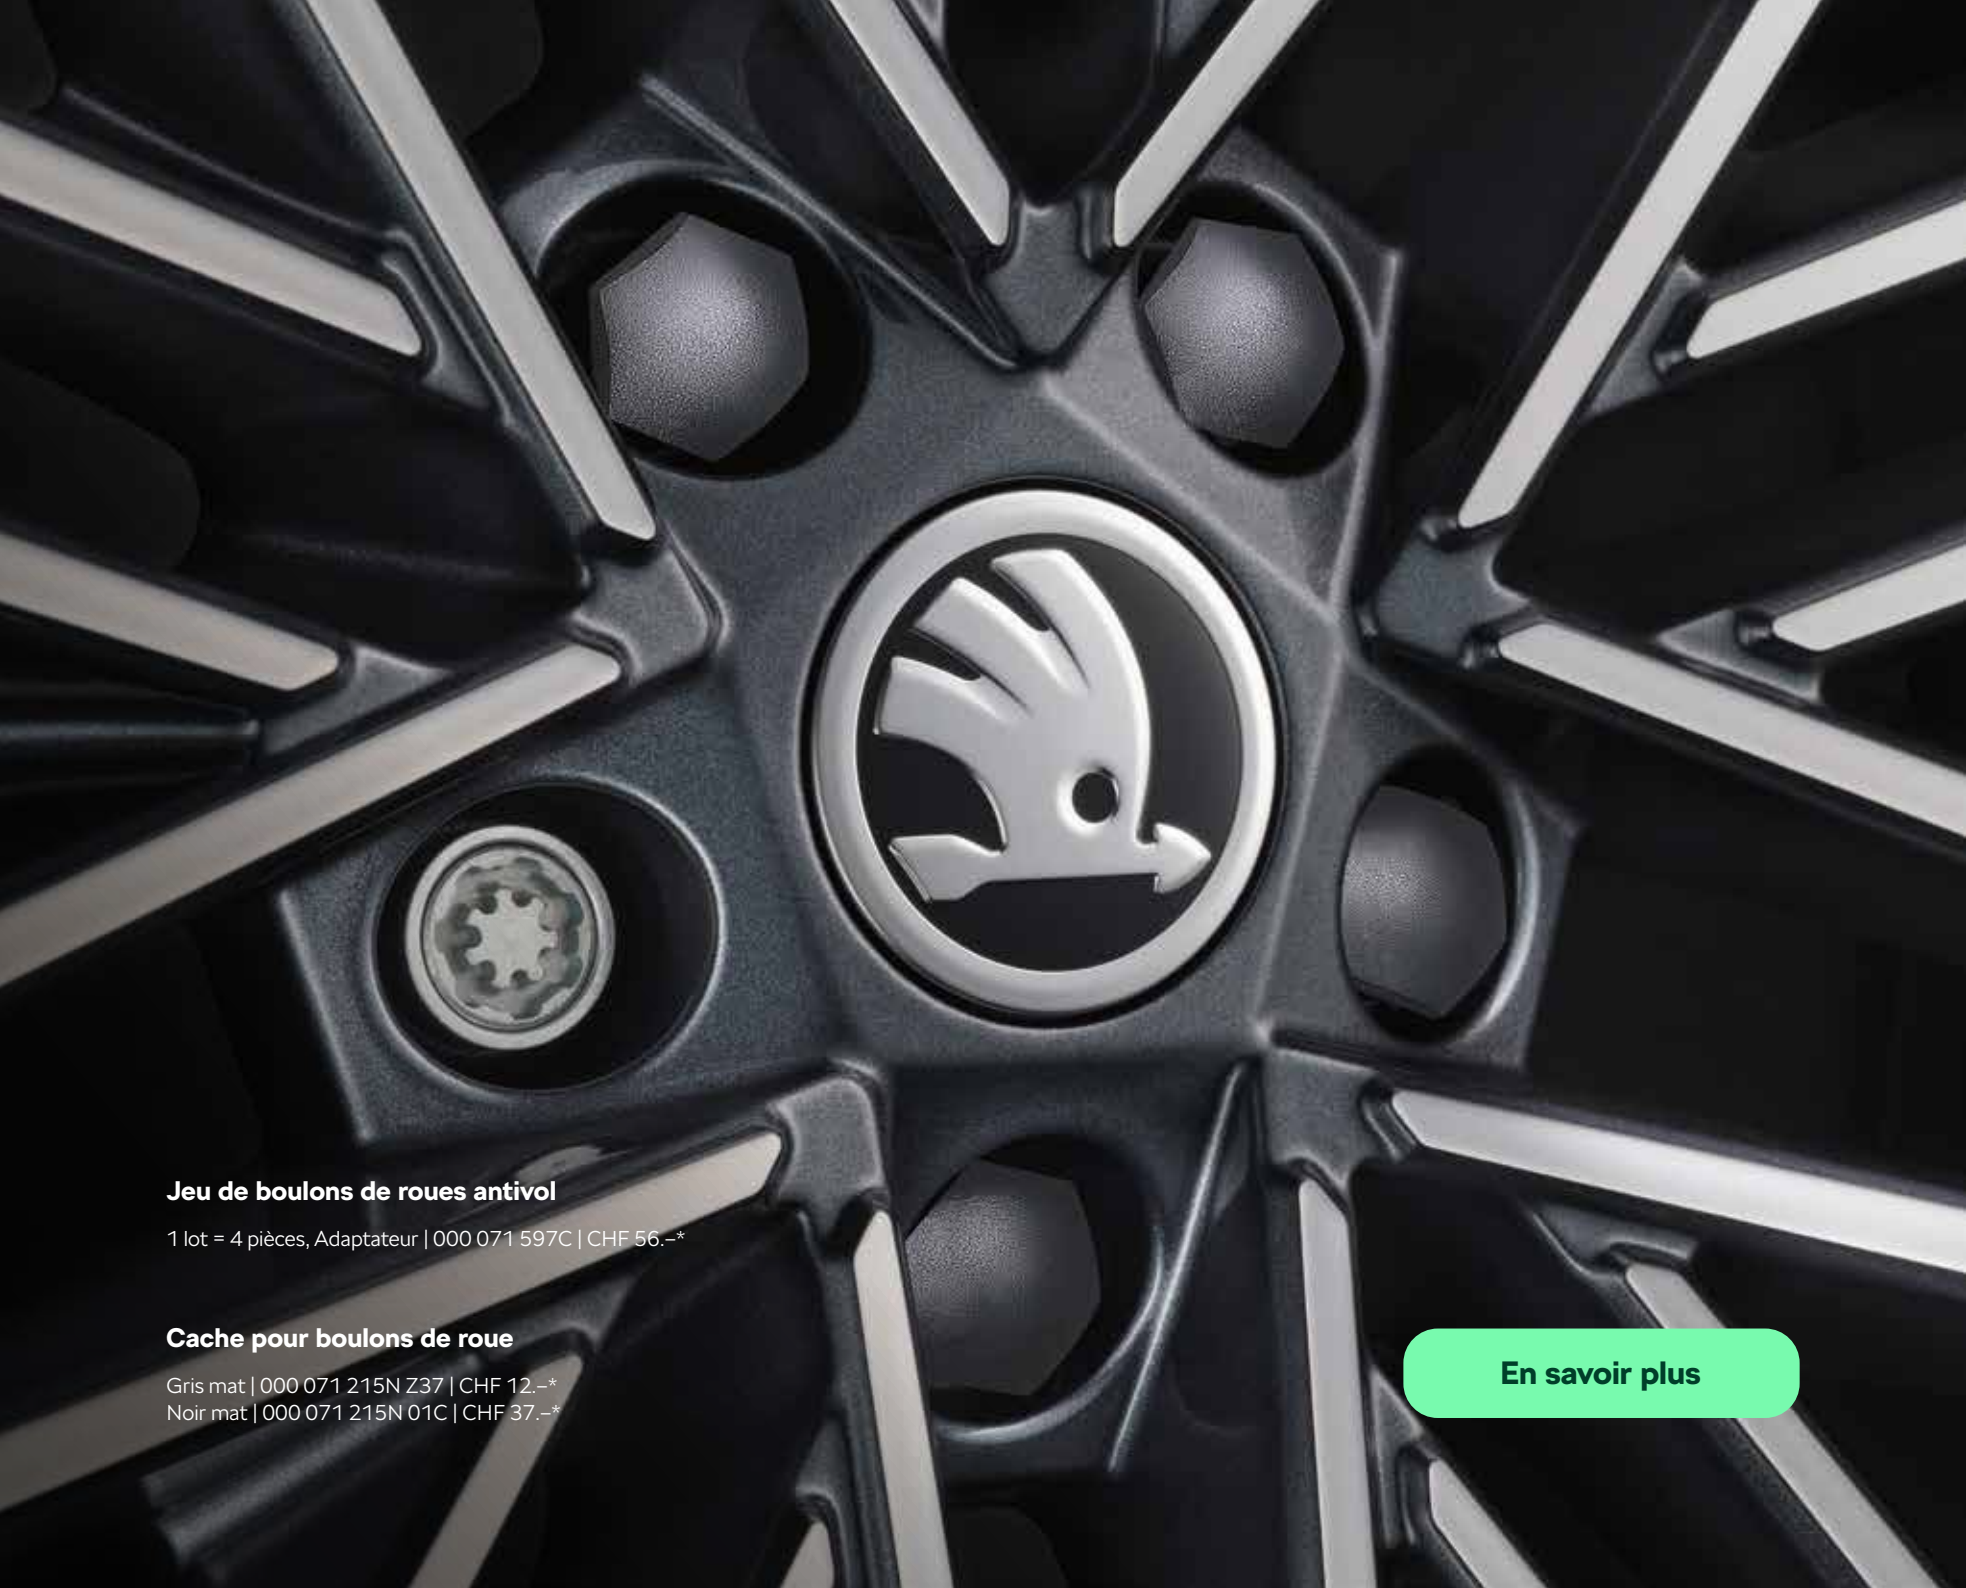

Jeu de boulons de roues antivol

1 lot = 4 pièces, Adaptateur | 000 071 597C | CHF 56.-*

Cache pour boulons de roue

Gris mat | 000 071 215N Z37 | CHF 12.-*

Noir mat | 000 071 215N 01C | CHF 37.-*

[En savoir plus](#)