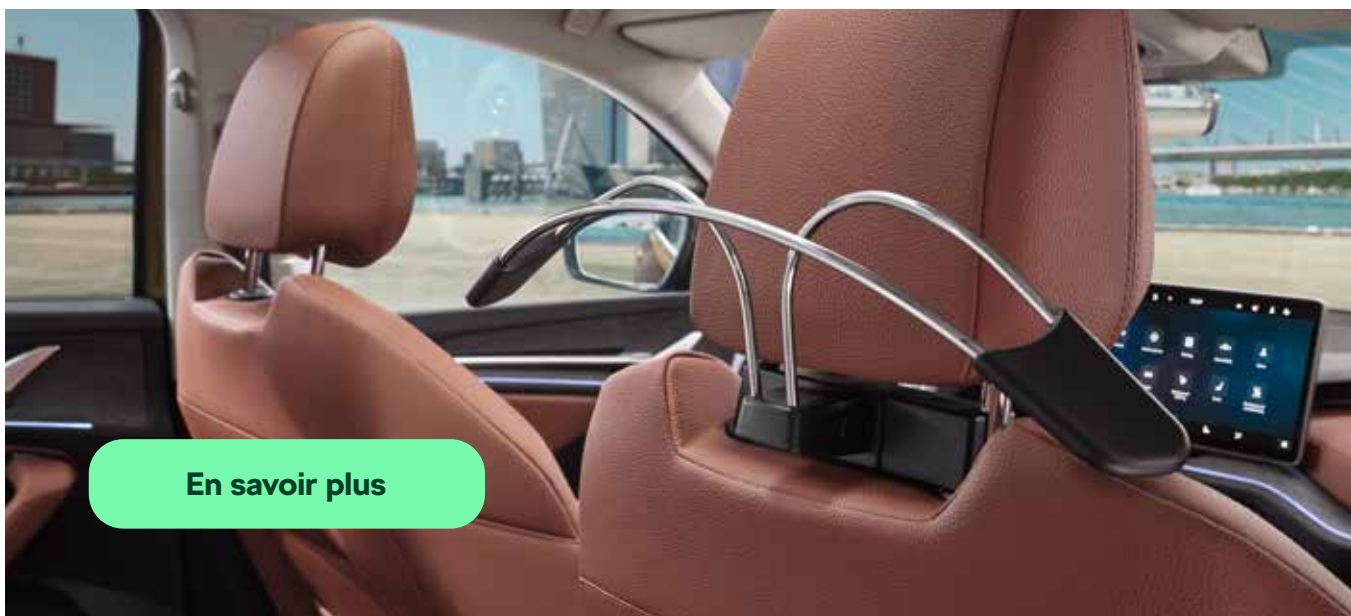

**Smart holder
Cintre à vêtement
pour voiture**

3V0 061 127
CHF 42.-*

[En savoir plus](#)

*Recommandations de prix sans engagement de l'importateur AMAG Import SA.