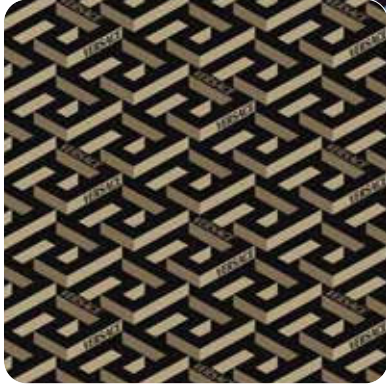

LA GRECA

PF60011444
LA GRECA MAXI KAKI
120x280 - 6 MM
PZ 3.509,50