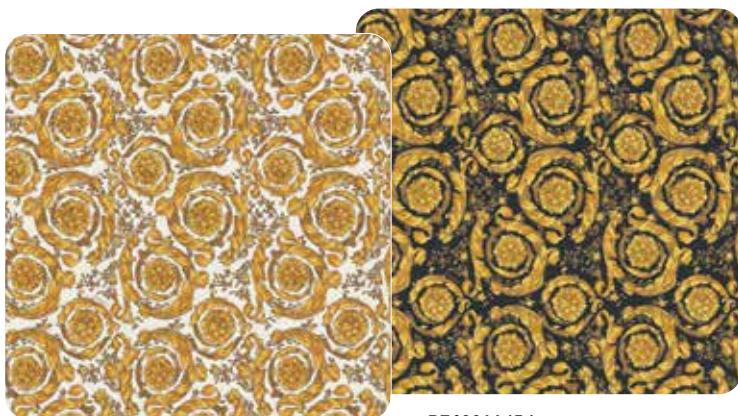

MATCHING PROPOSAL

I WALL DECOR MANIFESTO, LASTRE 120x280 CM, SI MIXANO PERFETTAMENTE CON I COLORI DELLA SERIE MAXIMVS PER DARE LA POSSIBILITÀ DI CREARE UN MAGGIORE NUMERO DI COMBINAZIONI DECORATIVE CHE SODDISFANO LE RICHIESTE PIÙ ETEROGENEE.

The Wall Decor Manifesto, 120x280 cm slabs, mix perfectly with the colours of the maximvs series achieving a greater number of decorative combinations that meet the most heterogeneous demands.

BAROCCO

PF60011453
BAROCCO WHITE
120x280 - 6 MM
PZ 3.909,50

PF60011454
BAROCCO BLACK
120x280 - 6 MM
PZ 3.909,50