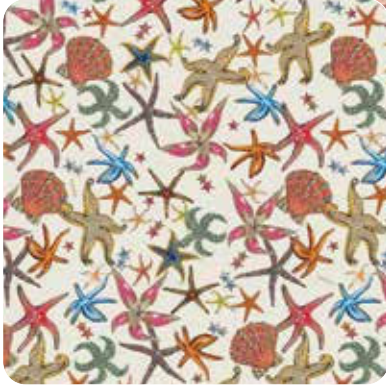

MATCHING PROPOSAL

TRESOR DE LA MER

PF60011450
TRESOR DE LA MER WHITE
120x280 - 6 MM
PZ 3.909,50