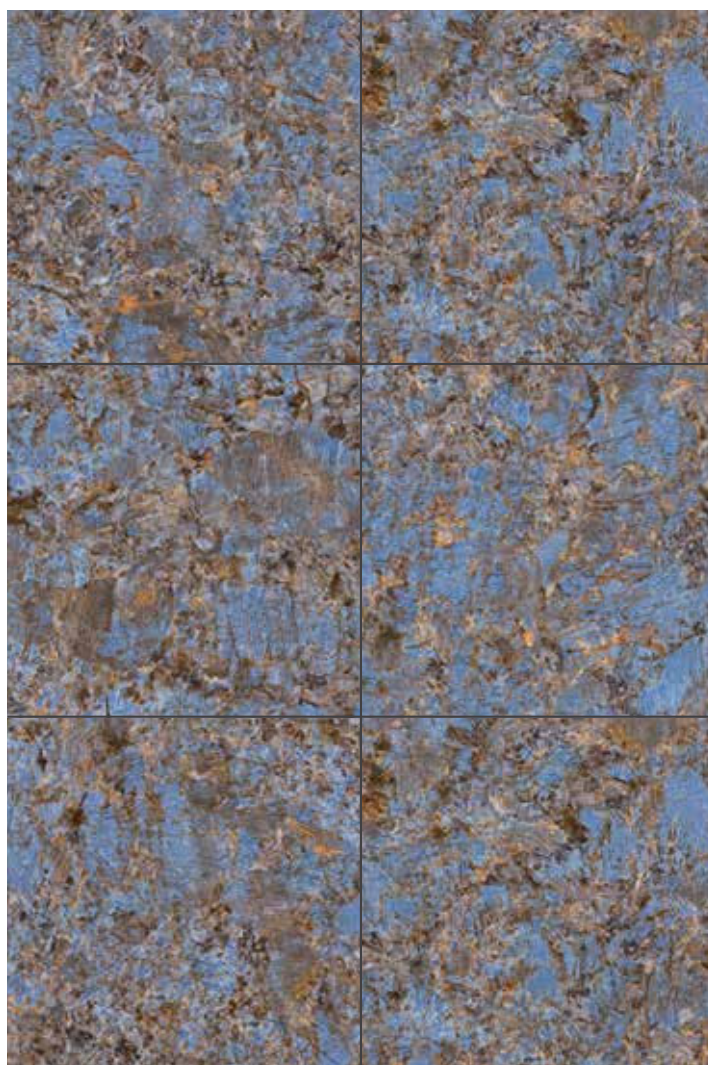

# GALAXY BLUE

120x280 6 MM

9 MM

120x280 6MM (random)  
40x120 6MM

LUX  
**G67505** F 187,50  
**G0067545** F 169,90

120x120  
60x120  
60x60

LUX  
**G67555** F 152,50  
**G67585** F 134,50  
**G67625** F 116,90