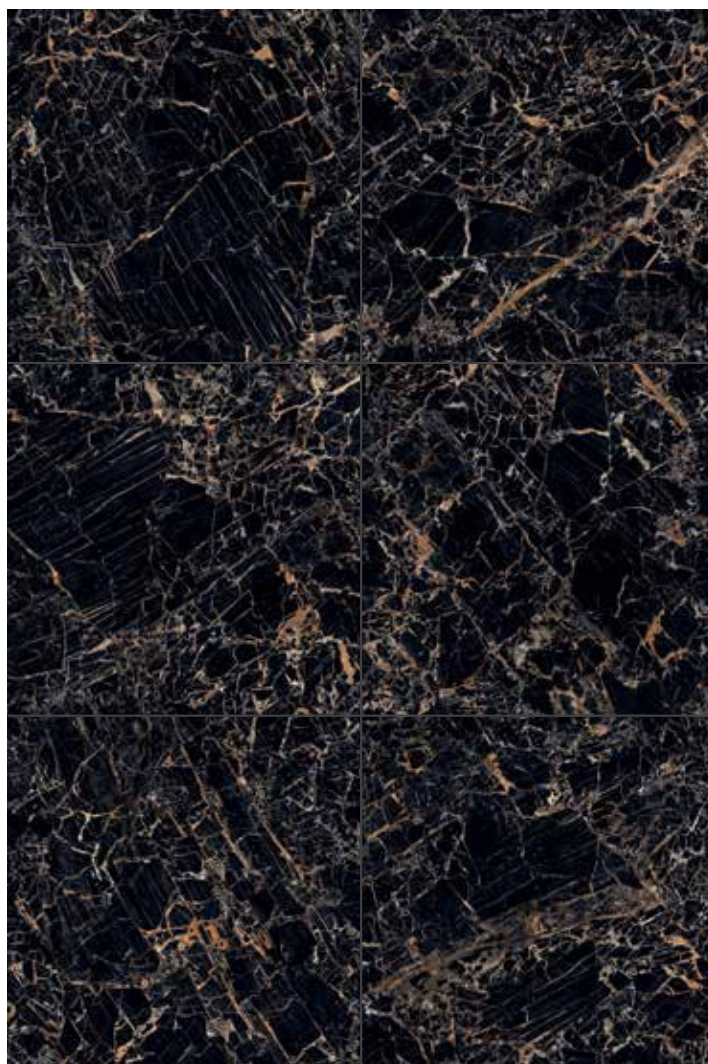

9 MM

120x280 6MM (random)
40x120 6MM

LUX
G67504 F 187,50
G0067544 F 169,90

120x120
60x120
15x120
60x60

NAT
G67574 F 134,50
G67604 F 116,90
G0067794 F 134,50
G67634 F 99,50

LUX
G67554 F 152,50
G67584 F 134,50
G0067784 F 169,90
G67624 F 116,90