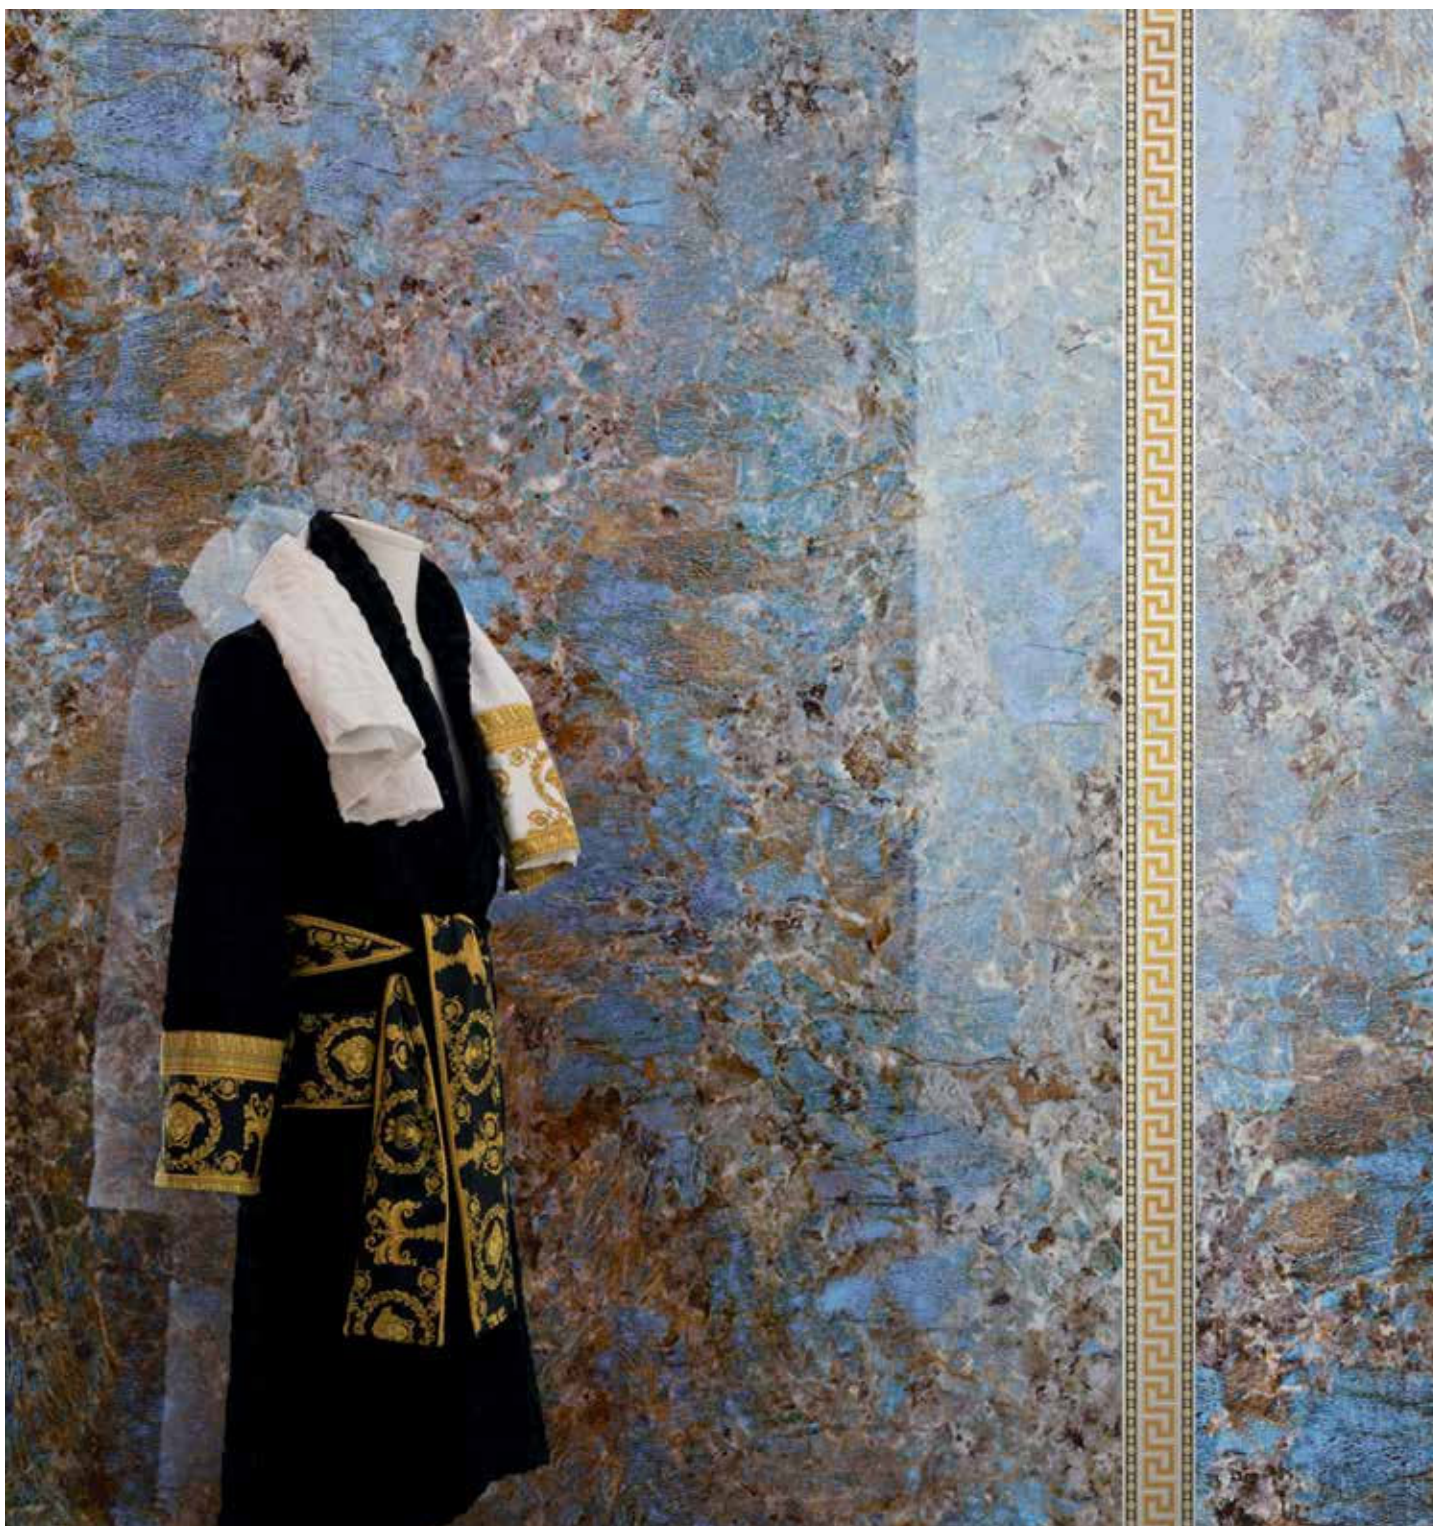

GALAXY
BLUE

Wall: Galaxy Blue Lux 120x280 - Listello Greca 12x280