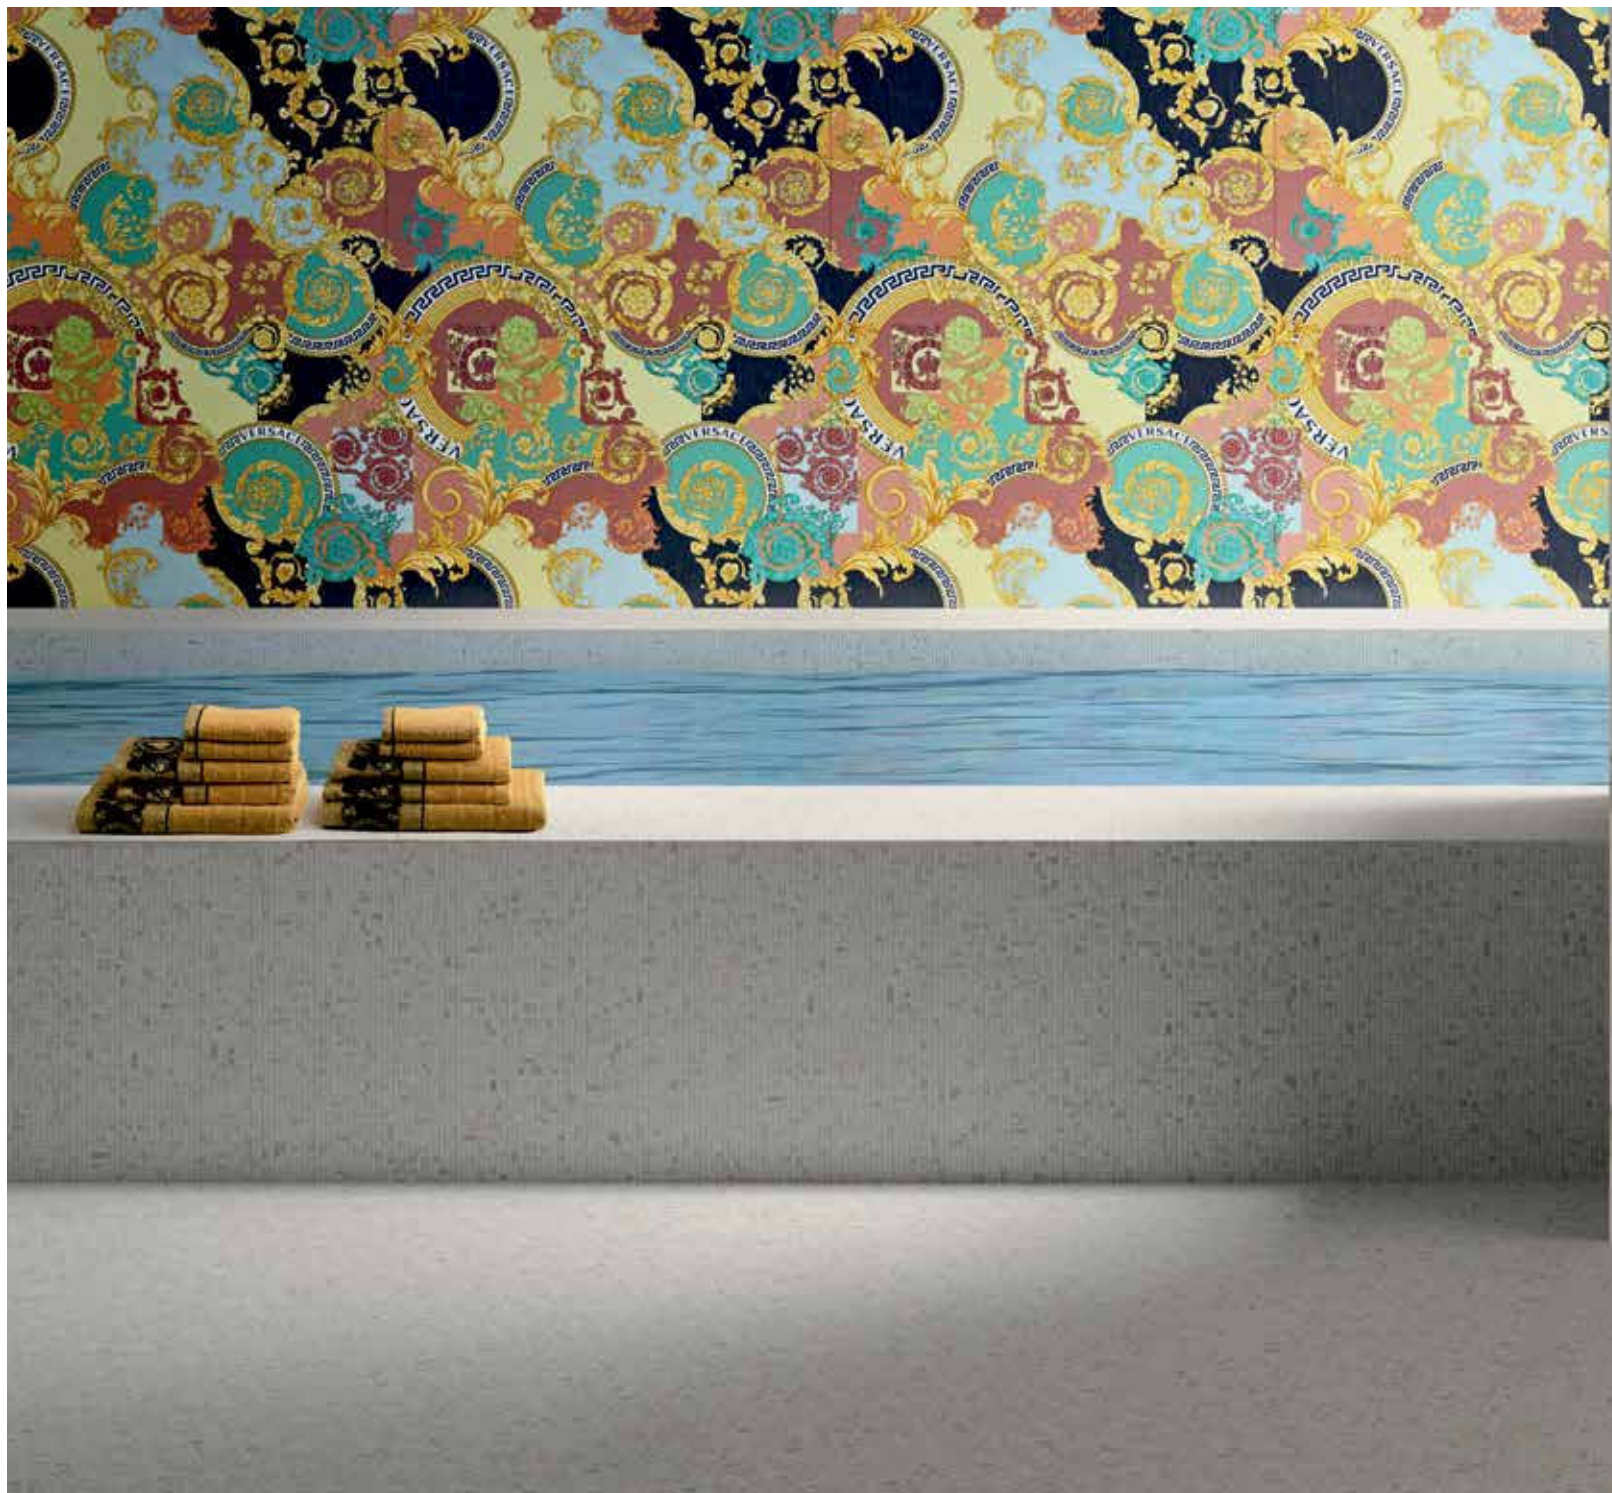

LUX

**G67524** F 268,90  
**G0067764** F 251,50  
**G67564** F 227,90  
**G67594** F 169,90

**ROSA VENEZIA MEGABAROCCO**

120x280 6 MM  
 40x120 6 MM  
 120x120 9 MM  
 60x120 9 MM

LUX

**G67527** F 268,90  
**G0067767** F 251,50  
**G67567** F 227,90  
**G67597** F 169,90

### WALL / FLOOR

3D TECH È LA NUOVA TECNOLOGIA CHE CONSENTE DI APPLICARE DIFFERENTI MATERIE CERAMICHE, ANCHE A SPESSORE, IN PERFETTA CORRISPONDENZA CON LA GRAFICA SOTTOSTANTE, REALIZZATA IN DIGITALE AD ALTISSIMA DEFINIZIONE. UN PROCESSO PRODUTTIVO RIVOLUZIONARIO, CHE COMBINA LA MATERICITÀ CON L'ESTETICA DEL PRODOTTO, FINO AD OTTENERE SUPERFICI DALLO STRAORDINARIO VALORE SENSORIALE.