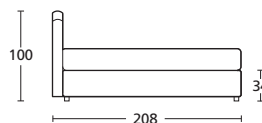

Matrimoniale ridotto
Reduced double bed