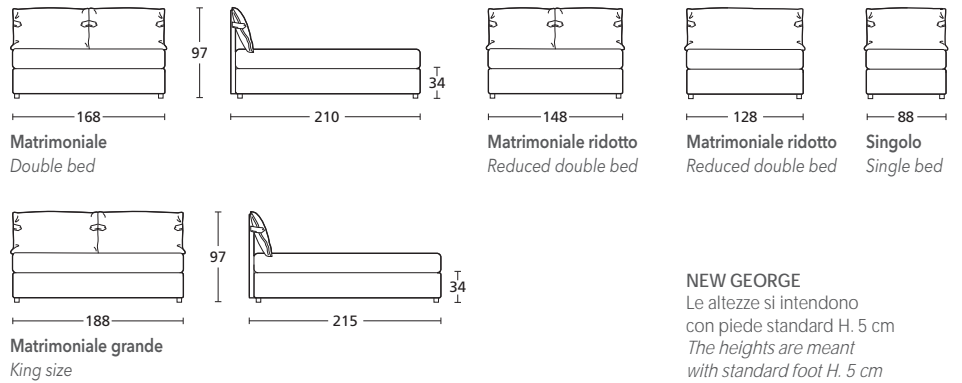

Letto imbottito per eccellenza con i comodi cuscini sulla testata, personalizzabile attraverso la scelta del rivestimento.
La testata è realizzabile anche senza fascette ferma cuscino.

*A bed superbly padded with comfortable cushions at the head and with a choice of cover.
The head board can be produced also without straps on the cushions.*