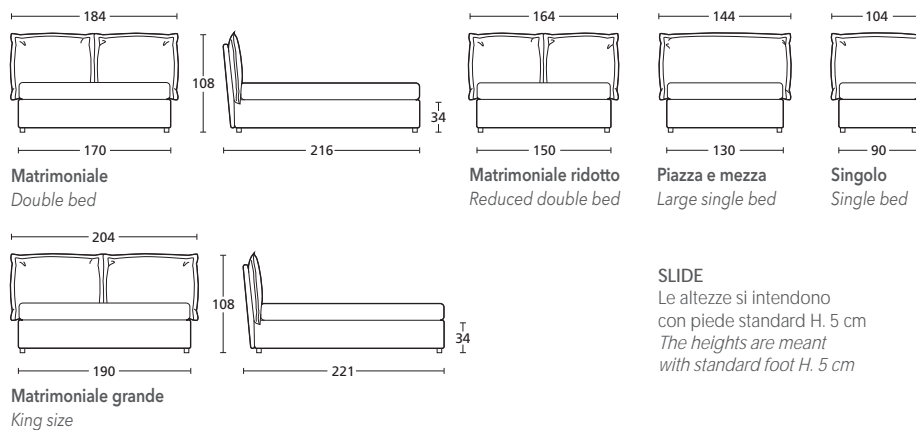

LETTI / BEDS STORE E LUXURY

Realizzabili su misura.
Possibility to made it on measure.

Disponibili anche nella
versione senza contenitore.
*Also available without
storage compartment.*