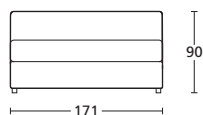

ATTORNO

Le altezze si intendono con piede standard H. 5 cm
The heights are meant with standard foot H. 5 cm