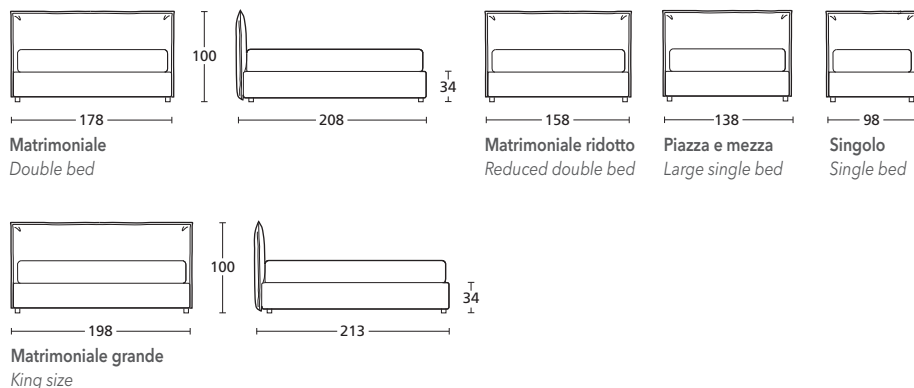

*Also available without  
storage compartment.*

Letto dalla forma estremamente minimal,  
testata rettangolare imbottita con una cucitura  
che impreziosisce la sua semplicità.  
Fodera completamente removibile.

*Minimalist bed design with a rectangular,  
padded head board and a seam that  
enhance its simplicity.  
Totally removable cover.*

# SWEET

Cuscino modello "LEAD" abbinabile a varie testate per un maggior comfort di appoggio e per contenere il guanciale.

*"LEAD" pillow template matches well with different head boards for a greater comfort and, moreover, it can contain the pillow.*

**SWEET**  
Le altezze si intendono con piede standard H. 5 cm  
*The heights are meant with standard foot H. 5 cm*

NIGHT COLLECTION BOOK