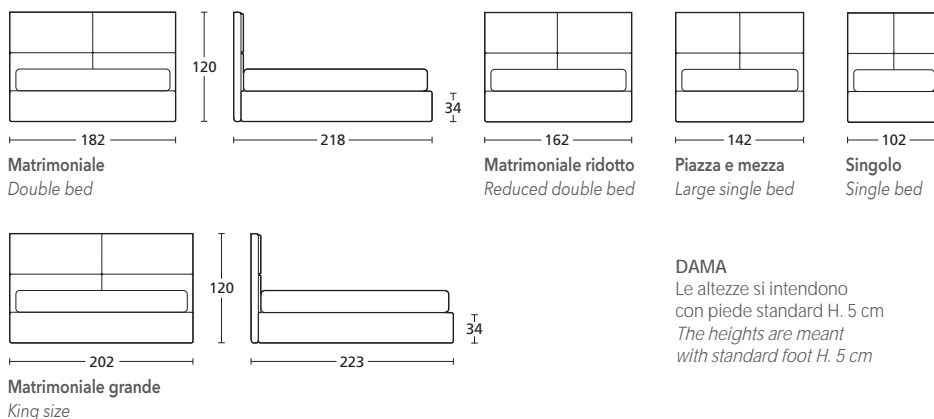

DAMA

Letto a testata variabile, i pannelli di cui è composta possono essere scelti nella forma quadrata o rettangolare e sono spostabili ed anche sostituibili se si volesse cambiare la scelta iniziale, essi rendono il letto estremamente personalizzabile.

Variable headboard, the panels of which it is composed can be chosen in square or rectangular shape and are movable and also replaceable if you want to change the initial choice, they make the bed extremely customizable.

S

LETTO STORE / STORE BED

Contenitore Luxury / *Luxury storage*.
Rete Basic / *Basic bed frame*.
Meccanismo basic
apertura contenitore - una posizione.
Basic mechanism one-position only for storage.

OPZIONALI / OPTIONALS

Rete Luxury / *Luxury bed frame*.
Meccanismo basic 2 movimenti.
Basic mechanism with two positions.

L

LETTO LUXURY / LUXURY BED

Contenitore Luxury / *Luxury storage*.
Rete Luxury / *Luxury bed frame*.
Meccanismo Luxury comodo.
Luxury double mechanism.

LETTI / BEDS STORE E LUXURY

Realizzabili su misura.
Possibility to made it on measure.

Disponibili anche nella versione senza contenitore.
Also available without storage compartment.

DAMA

Le altezze si intendono con piede standard H. 5 cm
The heights are meant with standard foot H. 5 cm