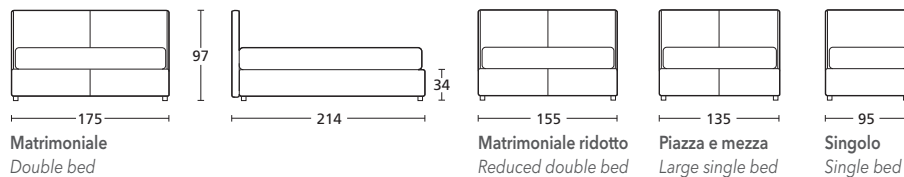

Dalle proporzioni molto equilibrate ed eleganti. La testata alta e il giroletto con spessore da 7 cm realizzato in poliuretano espanso ad alta densità, rendono questo prodotto la sintesi ottimale tra funzione ed estetica.

With very balanced and elegant proportions, the high head and the 7 cm thick surround frame made of high density polyurethane foam make this product the optimum match between functionality and design.