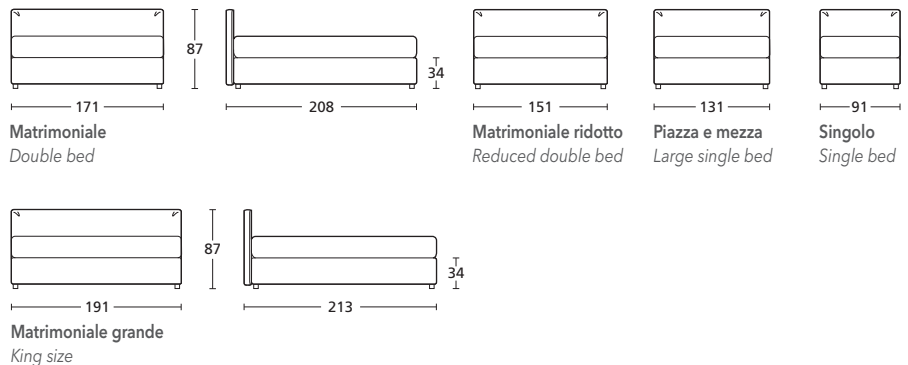

B

**CONTENITORE BASIC**  
*BASIC STORAGE*

Fondo con pannelli in bilaminato da mm. 10 non bordati. Altezza utile cm. 17.  
**Non realizzabile su misura.**  
*The storage is made of 10 mm. bilaminated panels without border. Useful height 17 cm. It is not possible made on measure.*

**OPZIONALI / OPTIONALS**

Rete Luxury / Luxury bed frame.  
 Meccanismo basic 2 movimenti.  
*Basic mechanism with two positions.*

**Non realizzabile su misura.**  
*It is not possible made on measure.*

**Disponibile anche nella  
 versione senza contenitore.**  
*Also available without  
 storage compartment.*

**CUBE**

Le altezze si intendono  
 con piede standard H. 5 cm  
*The heights are meant  
 with standard foot H. 5 cm*