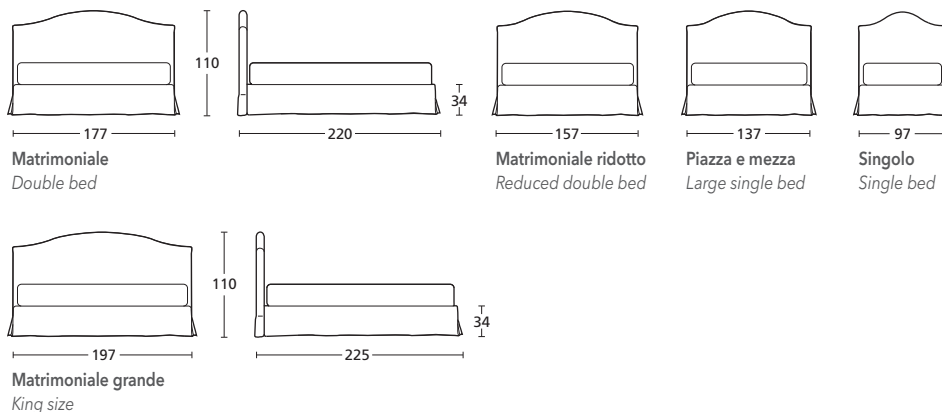

ONDA

Le altezze si intendono con piede standard H. 5 cm
The heights are meant with standard foot H. 5 cm