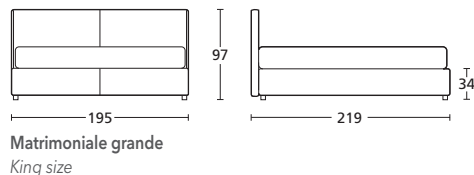

LIBRA
Le altezze si intendono con piede standard H. 5 cm
The heights are meant with standard foot H. 5 cm