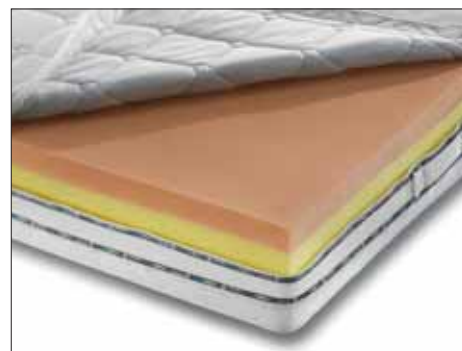

MEMO-PERFORMANCE

Materasso con supporto medio/sostenuto formato da due lastre: cm. 15 di poliuretano ad alta densità e cm. 5 di memory foam alla soia.

Foderina interna in cotone elasticizzato.

Fodera esterna removibile tramite zip perimetrale realizzata in tessuto silver antistatico e antibatterico.

Trapuntata in lana lato invernale e in cotone lato estivo. Altezza totale cm. 22

Mattress with a medium/sustained support composed by two slabs: 15 cm. of high density polyurethane and 5 cm. of soy memory foam.

The inside lining is in elastic cotton whereas the external lining which is also removable through the perimetral zip is realized in silver, antistatic and antibacterial fabric. A wool and cotton padding for the winter and the summer side respectively.

Total height cm 22.