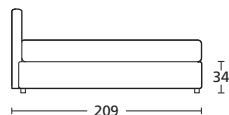

ATTORNO

S

LETTO STORE / STORE BED

Contenitore Luxury / *Luxury storage*.
Rete Basic / *Basic bed frame*.
Meccanismo basic
apertura contenitore - una posizione.
*Basic mechanism one-position
only for storage.*

OPZIONALI / OPTIONALS

Rete Luxury / *Luxury bed frame*.
Meccanismo basic 2 movimenti.
Basic mechanism with two positions.

L

LETTO LUXURY / LUXURY BED

Contenitore Luxury / *Luxury storage*.
Rete Luxury / *Luxury bed frame*.
Meccanismo Luxury comodo.
Luxury double mechanism.

LETTI / BEDS STORE E LUXURY

Realizzabili su misura.
Possibility to made it on measure.

Disponibili anche nella
versione senza contenitore.
*Also available without
storage compartment.*

Letto dalla forma lineare e misure contenute, adatto a tutte le situazioni dove lo spazio è limitato. La ruota lo identifica come prodotto moderno e giovane oltre che semplificarne lo spostamento. La ruota ha il freno per il blocco del letto, è possibile utilizzarla per tutti i modelli.

A bed in a compact and linear style, suited to all situations where space is limited. The castors make this a modern, young product as well as facilitate movement. The castors have brakes to fix the bed into position; they are available for all the models.

ATTORNO

Le altezze si intendono con piede standard H. 5 cm
The heights are meant with standard foot H. 5 cm