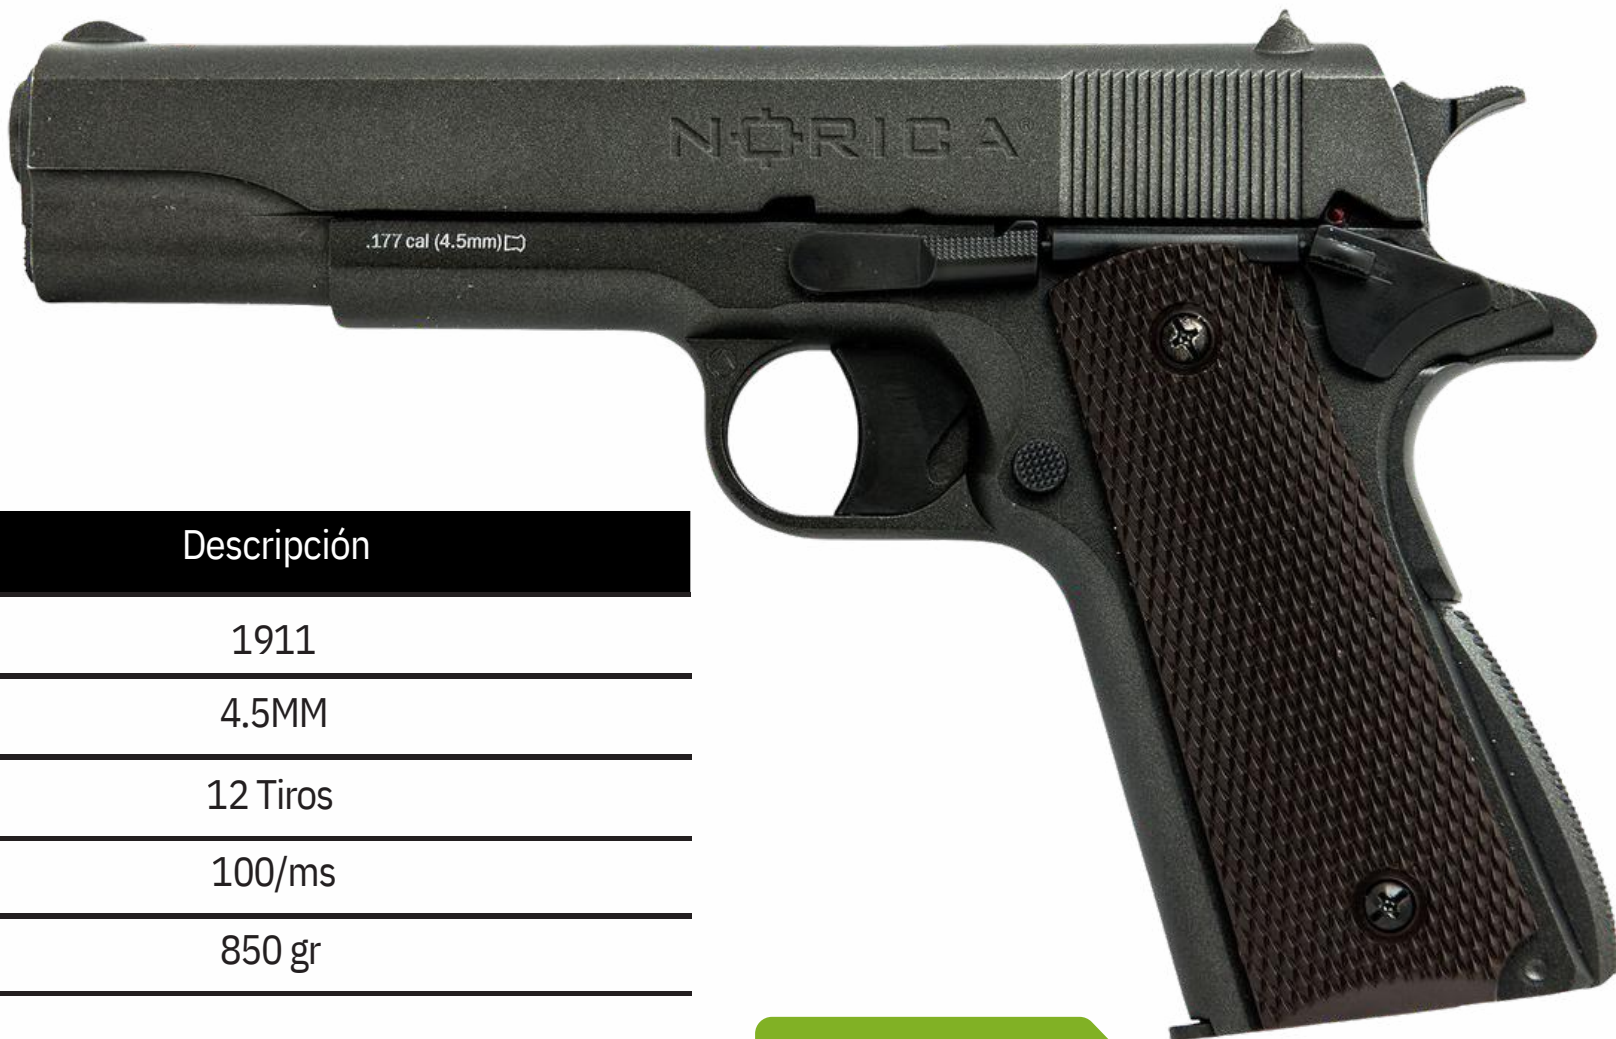

AR0254

NORICA

1911

Características	Descripción
Modelo	1911
Calibre	4.5MM
Capacidad	12 Tiros
Velocidad	100/ms
Peso	850 gr

S/ 949.00