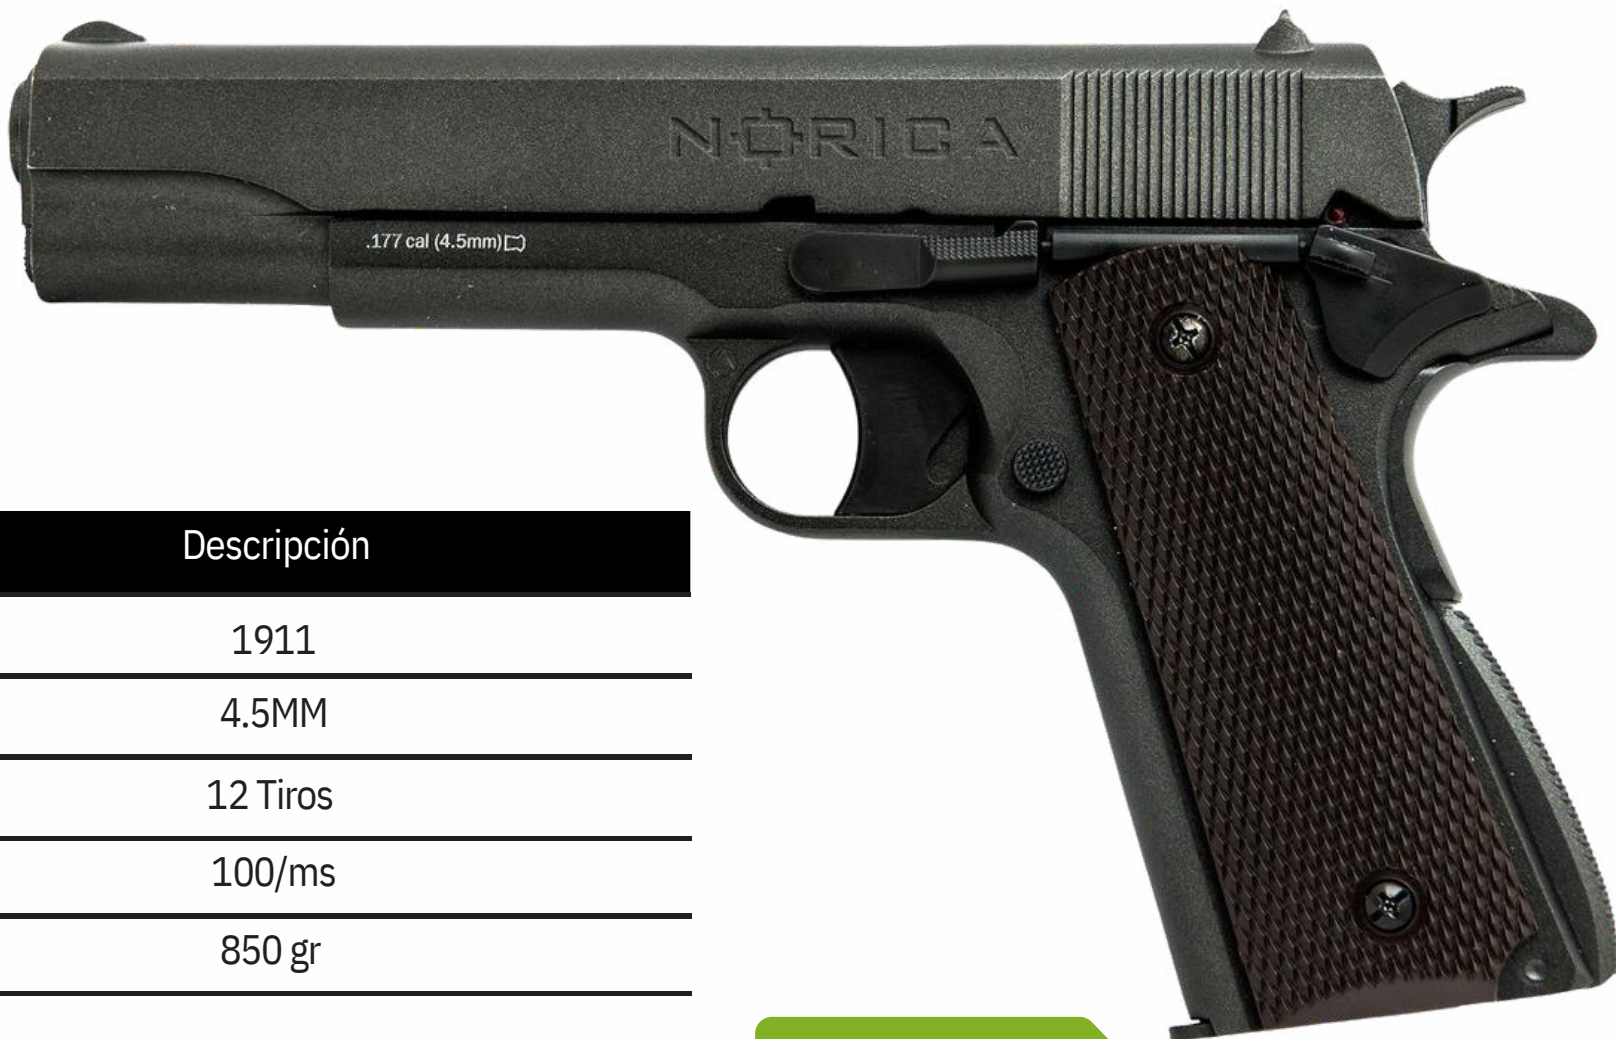

AR0823

MAKAROV

UMAREX

Características	Descripción
Modelo	LEGENDS MAKAROV
Calibre	4.5MM
Capacidad	18 perdigones
Material	Metal
Retroceso	blowback
Velocidad	120/ms
Peso	684 gr

S/ 699.00

AR0254

NORICA

1911

Características	Descripción
Modelo	1911
Calibre	4.5MM
Capacidad	12 Tiros
Velocidad	100/ms
Peso	850 gr

S/ 949.00

AIRE

COMPRIMIDO

2026

AR0405

TITAN
NORICA

Características	Descripción
Modelo	TITAN
Calibre	5.5 MM
Sistema	Tiro x Tiro
Material	Pavonado
Velocidad	160/ms