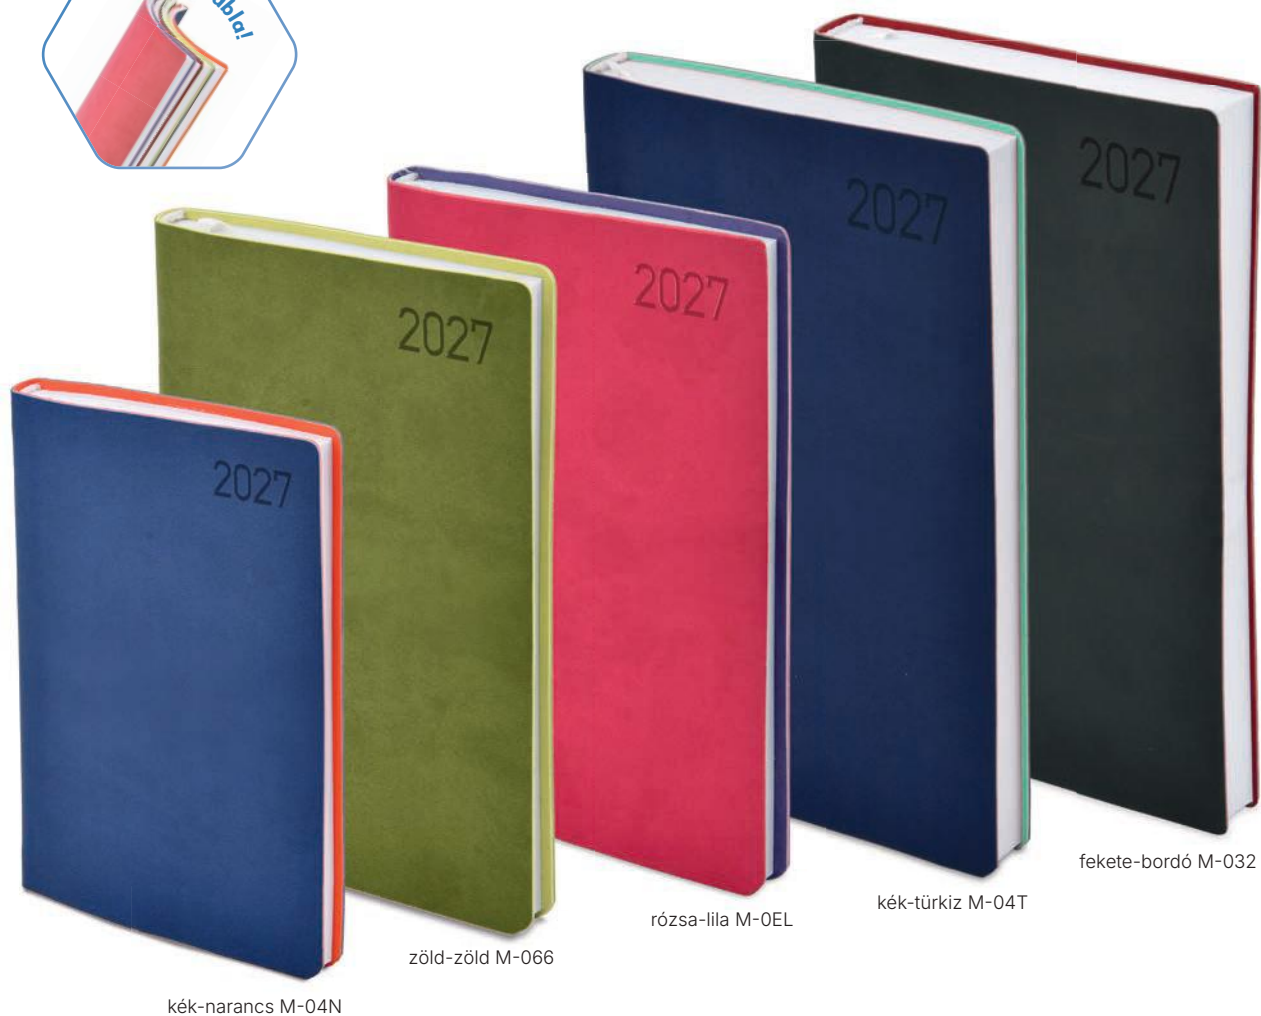

kék-narancs M-04N

zöld-zöld M-066

rózs-lila M-OEL

kék-türkiz M-04T

fekete-bordó M-032

MADEIRA

Matt, hőre színeződő műbőr bevonóval, flexibilis borítóval készült, fehér tömbös heti és napi naptár, jelzőszalaggal és sarokperforációval (kivéve B6 heti).

A borító emblémázása:

- vaknyomás
- présfólianyomás
- szitanyomás
- digitális transzfer nyomtatás

További szolgáltatásaink:

- névnyomás
- egyedi szakszöveg

A5 napi