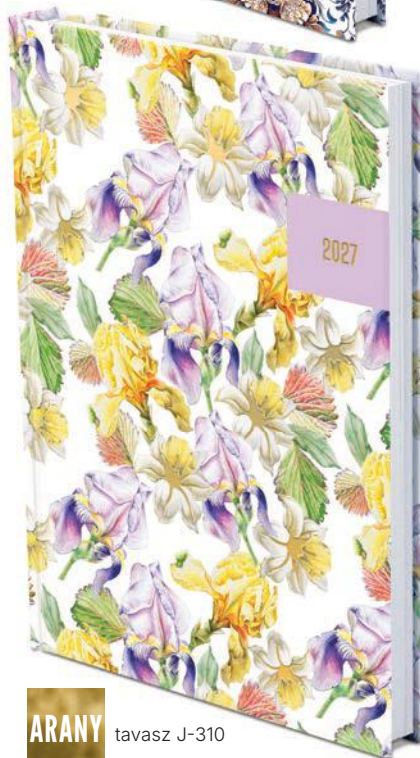

hibiszkusz J-206

mező J-207

török J-311

arany palma J-308

rose gold J-309

tavaszi J-310

JOY B5 heti

Színes grafikákkal díszített, matt fóliával bevont, fehér tömbös heti naptár, jelzőszalaggal és sarokperforációval.