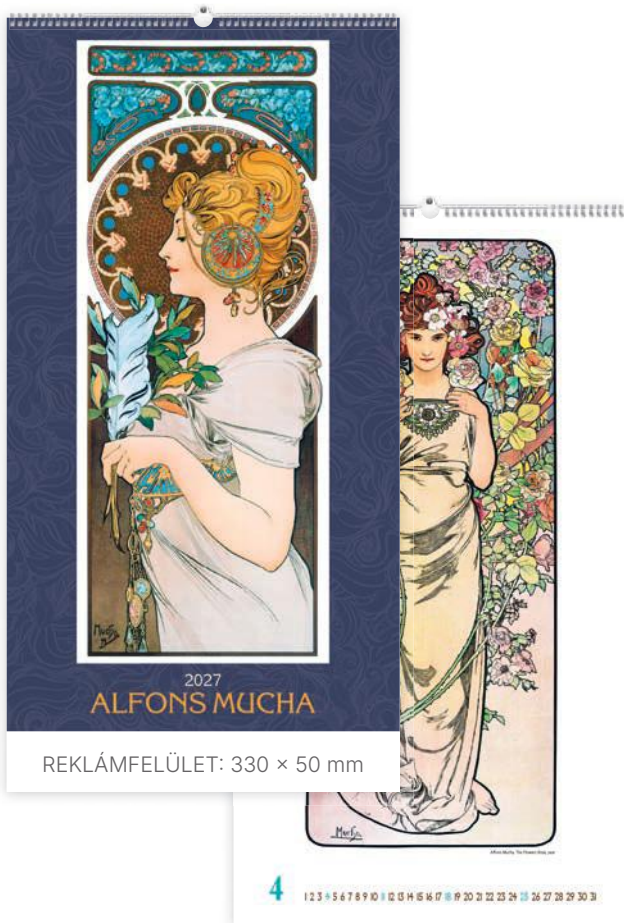

EZÜST

A borító felületkezelt.

REKLÁMFELÜLET: 420 × 50 mm

IMPRESSIONISTS

CIKKSZÁM	NAPTÁRHÁLÓ	KIVITEL, KÖTÉSZET	LAPMÉRET	REKLÁMFELÜLET
T9600-05A	nemzetközi	14 lap, műnyomó papír, spirál	420 × 560 mm	420 × 50 mm