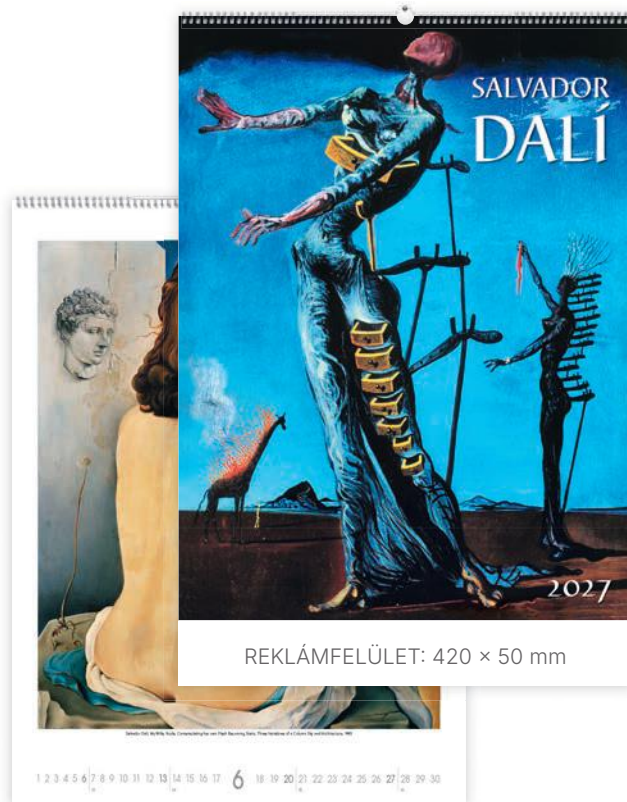

REKLÁMFELÜLET: 420 × 50 mm

SALVADOR DALÍ

CIKKSZÁM	NAPTÁRHÁLÓ	KIVITEL, KÖTÉSZET	LAPMÉRET	REKLÁMFELÜLET
T9100-06A	nemzetközi	14 lap, műnyomó papír, spirál	420 × 560 mm	420 × 50 mm