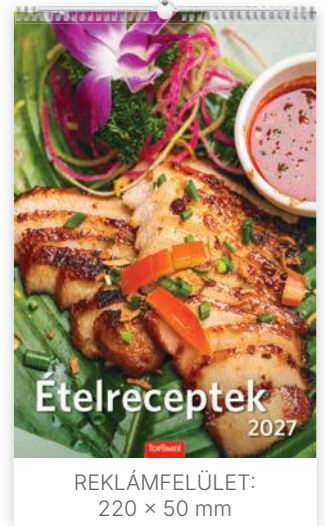

ÉTELRECEPTEK

12 ételrecepttel.

CIKKSZÁM

T9400-09A

NAPTÁRHÁLÓ

magyar

KIVITEL, KÖTÉSZET

15 lap, műnyomó papír, spirál

LAPMÉRET

220 × 320 mm

REKLÁMFELÜLET

220 × 50 mm

Egyediesítési ötletek:

- egyedi color borítólap
- szitanyomás a hátkartonra

DESSZERTEK

12 desszert recepttel.

CIKKSZÁM

T9400-14A

NAPTÁRHÁLÓ

magyar

KIVITEL, KÖTÉSZET

15 lap, műnyomó papír, spirál

LAPMÉRET

220 × 320 mm

REKLÁMFELÜLET

220 × 50 mm