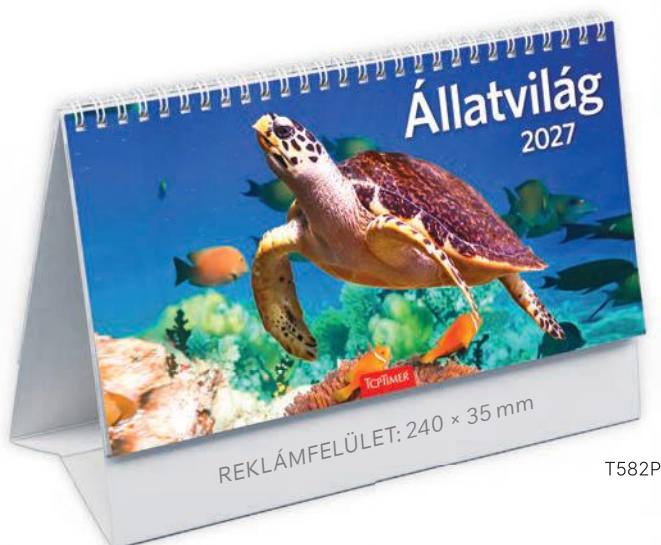

T058 KÉPES ASZTALI NAPTÁRAK / KUTYÁK, CICÁK, ÁLLATVILÁG, VIRÁGOK

- névnapok
- holdfázisok jelölése

1. Egyediesítési ötletek, cégesítés:
2. egyedi color borítólap
   - szitanyomás vagy digitális nyomtatás a táblára
   - digitális transzfer nyomtatás

T582P

CIKKSZÁM	MEGNEVEZÉS	TÖBBMÉRET	BEOSZTÁS	TERJEDELEM	LAP SZÍNE	KÖTÉSZET
T58*P	Álló asztali naptár	240x128 mm	1 hét / lap	30 lap	Fehér lap, színes nyomás	Álló papírtábla, kétoldalas nyomás