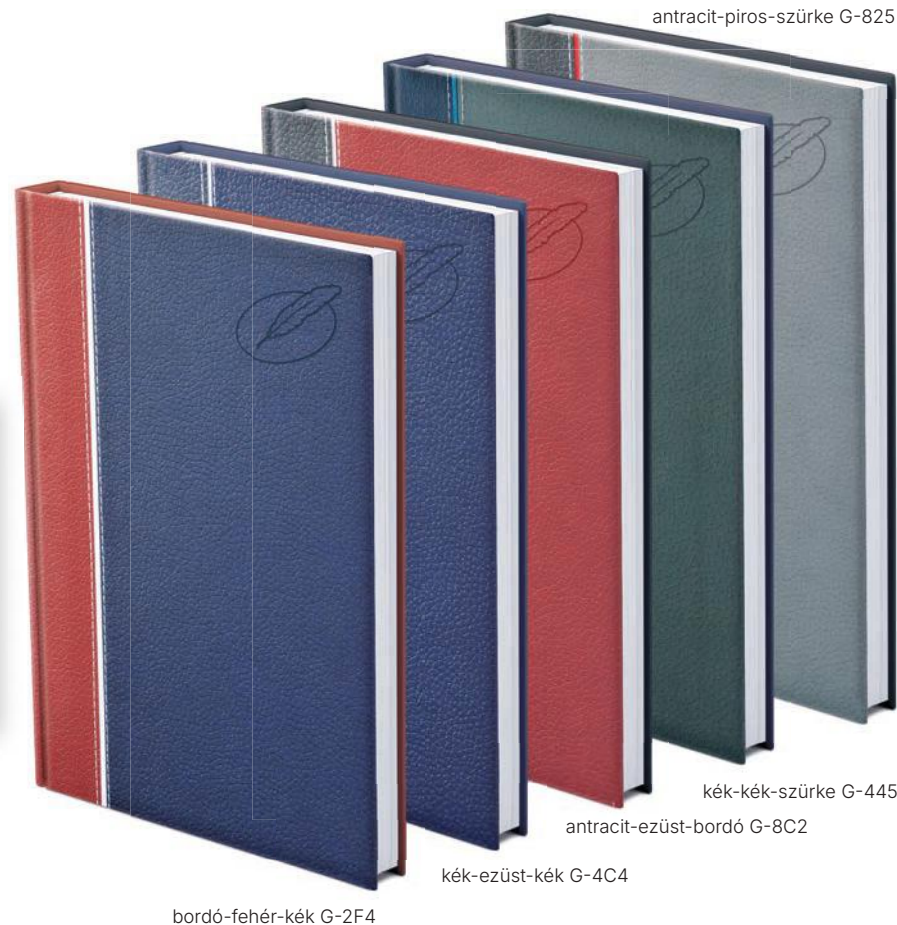

bordó - T-002

GROOVY

B5 tárgyalási

bordó-fehér-kék G-2F4

kék-ezüst-kék G-4C4

antracit-ezüst-bordó G-8C2

kék-kék-szürke G-445

Választható naptárbelső (a terjedelem részletes leírása a 64. oldalon található):

CIKKSZÁM	MEGNEVEZÉS	MÉRET	TERJEDELEM	LAP SZÍNE	KÖTÉSZET
C162C	Classic B5 tárgyalási napló	170×245 mm	144 oldal	Chamois lap, szürke-vörös nyomás	Elöl-hátul szivacsos borító, cérfafűzés, jelzőszalag, oromszegő, sarokperforálás, színes térkép
T162G	Groovy B5 tárgyalási napló	170×245 mm	144 oldal	Fehér lap, szürke-kék nyomás