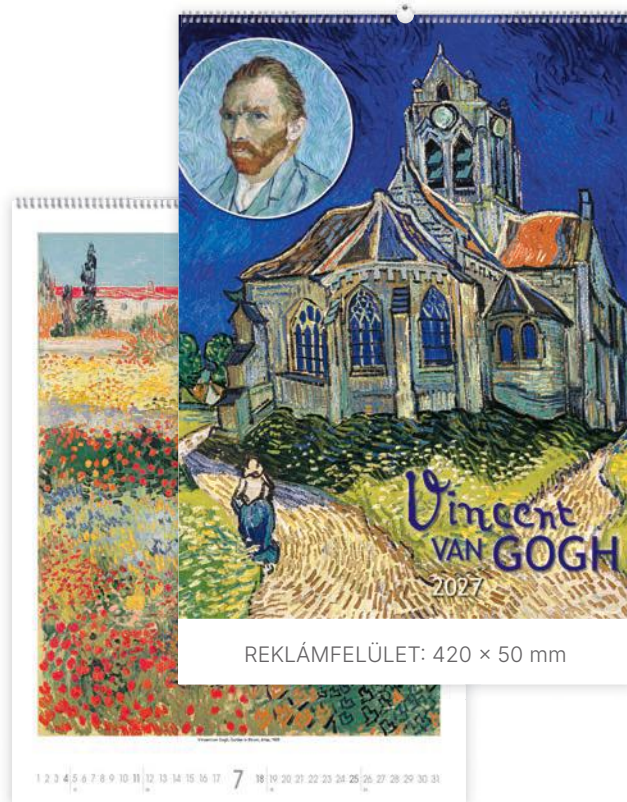

REKLÁMFELÜLET: 420 × 50 mm

VINCENT VAN GOGH

CIKKSZÁM	NAPTÁRHÁLÓ	KIVITEL, KÖTÉSZET	LAPMÉRET	REKLÁMFELÜLET
T9600-03A	nemzetközi	14 lap, műnyomó papír, spirál	420 × 560 mm	420 × 50 mm

Egyediesítési ötlet:
• szitanyomás a hátkartonra