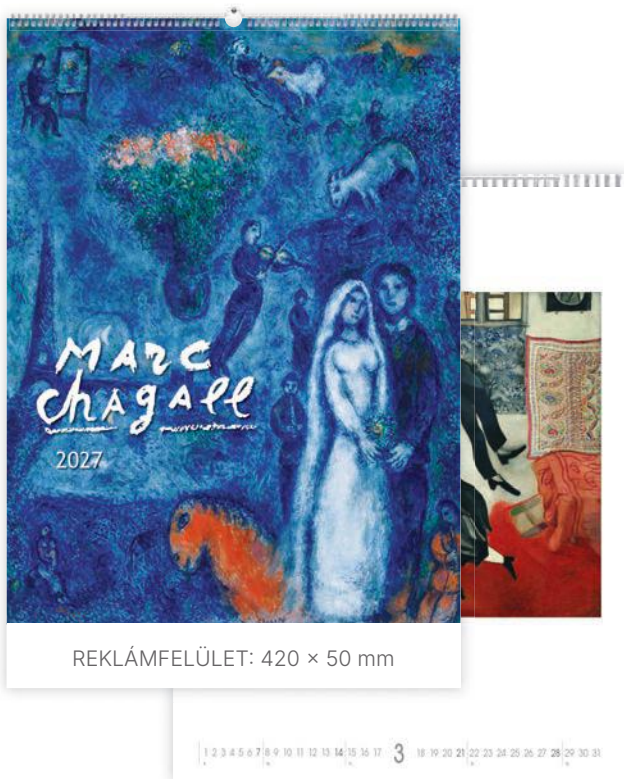

MARC CHAGALL

CIKKSZÁM

T9100-05A

NAPTÁRHÁLÓ

nemzetközi

KIVITEL, KÖTÉSZET

14 lap, műnyomó papír, spirál

LAPMÉRET

420 x 560 mm

REKLÁMFELÜLET

420 x 50 mm