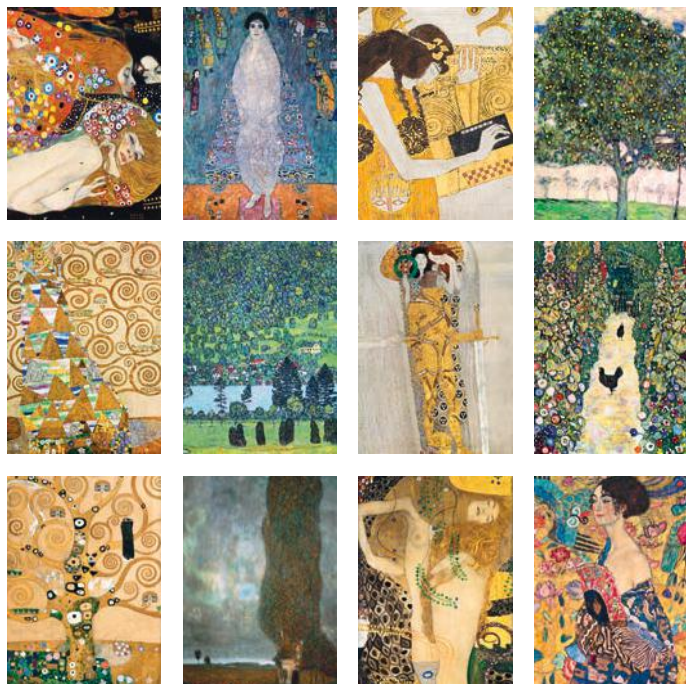

Klimt aranykorszakának csillogását és gazdagságát tükrözi a borító és a lapok váltakozó aranyfóliázása.