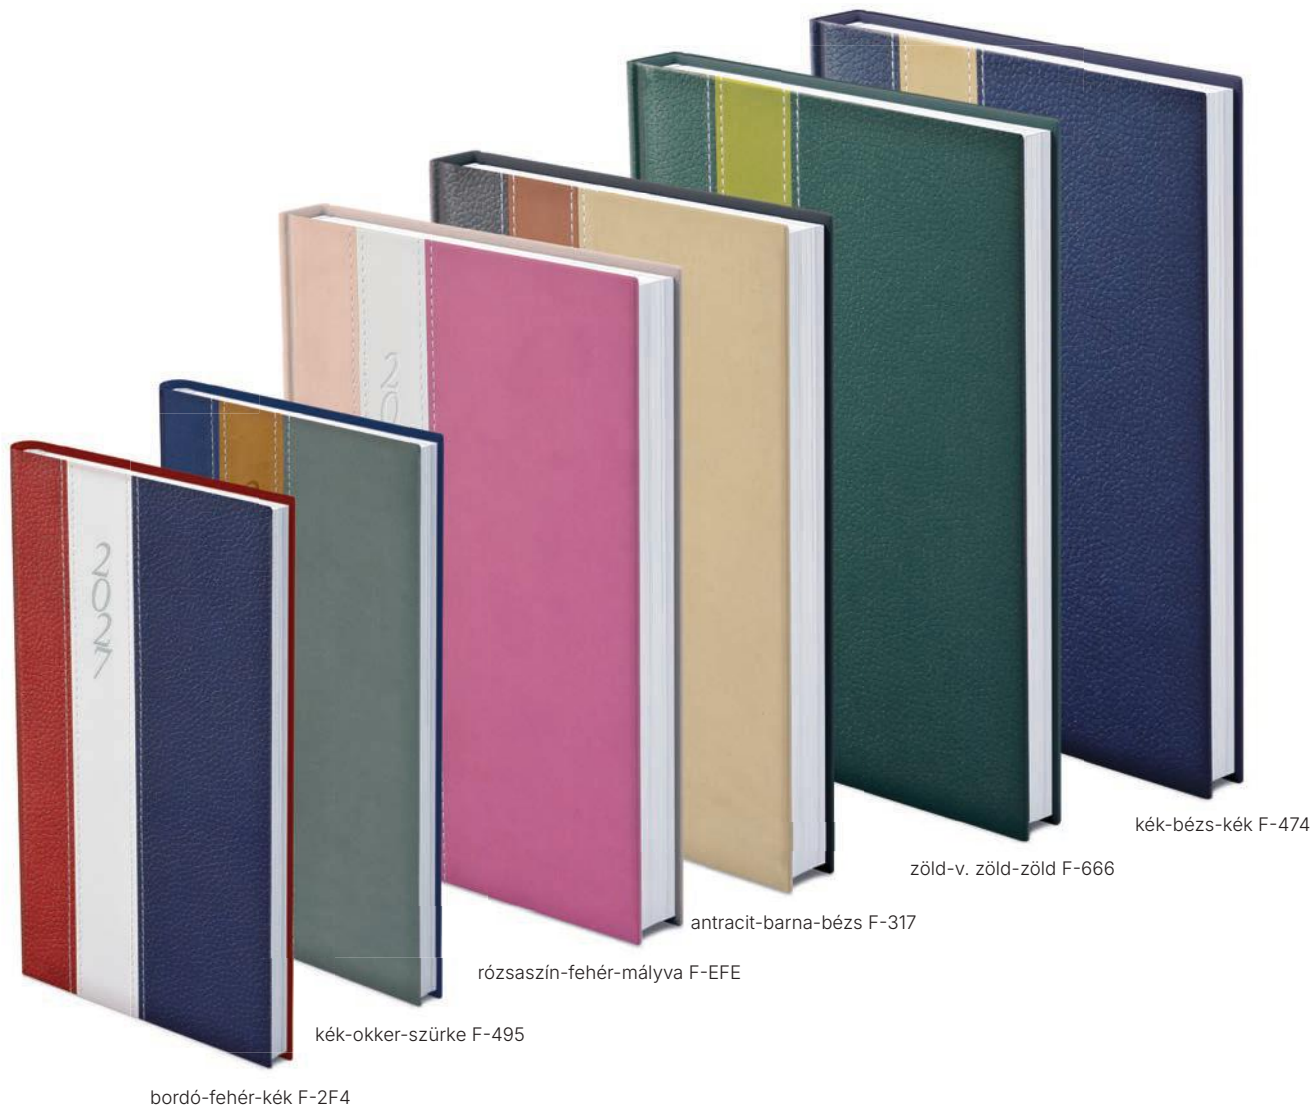

FASHION

Kétféle, matt, bőrhatású és eltérő felületű, hőre színeződő műbőr bevonóval, varrással díszített, fehér tömbös heti, napi és zsebnaptár, jelzőszalaggal és sarokperforációval (kivéve zsebnaptár).