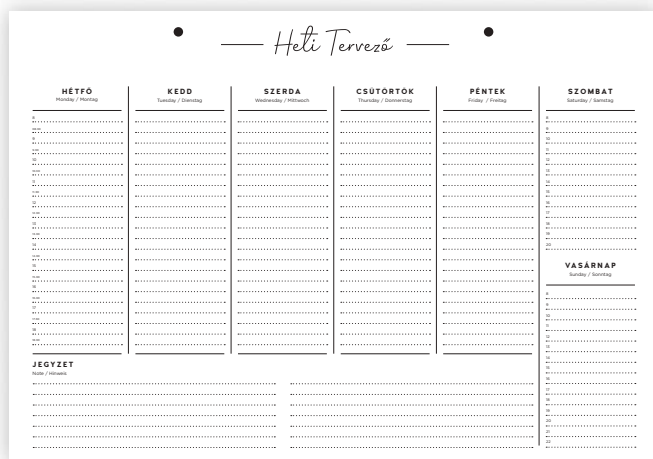

001

002

004

003

Asztali vagy fali használatra.

CIKKSZÁM	MEGNEVEZÉS	KITERÍTETT MÉRET	SZÁLLÍTÁSI MÉRET	REKLÁMFELÜLET	TÖMB NYOMÁSA	KÖTÉSZET
T110	T111 Bianco heti tervező	340 × 440 mm	340 × 440 mm	-	fekete	26 lapos téphető tömb, lyukasztott