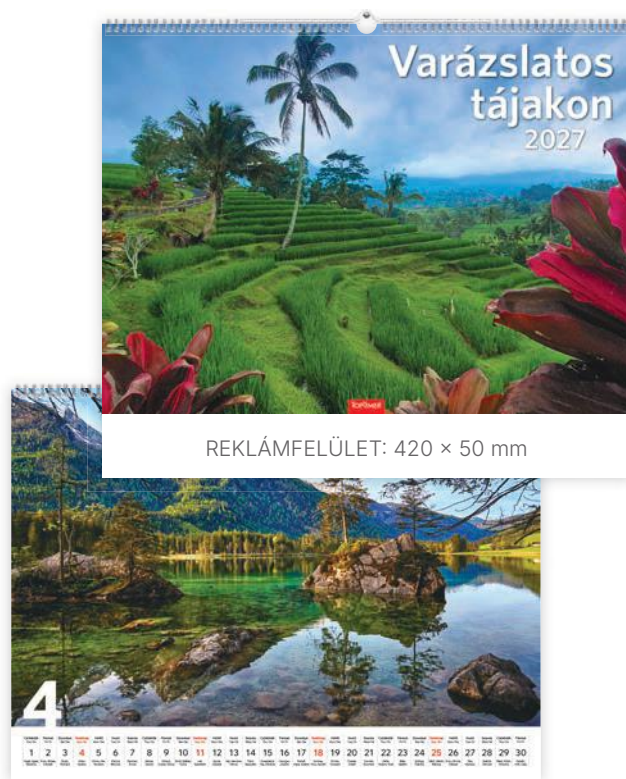

REKLÁMFELÜLET: 420 × 50 mm

VARÁZSLATOS TÁJAKON

CIKKSZÁM

NAPTÁRHÁLÓ

KIVITEL, KÖTÉSZET

LAPMÉRET

REKLÁMFELÜLET

T9300-10F

magyar

14 lap, műnyomó papír, spirál

420 × 310 mm

420 × 50 mm