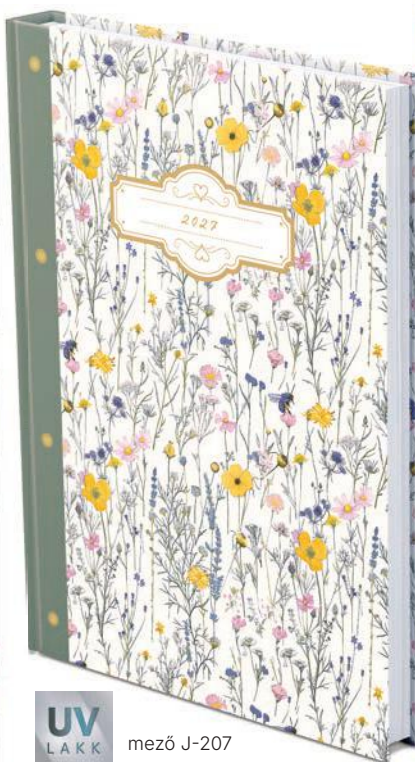

hibiszkusz J-206