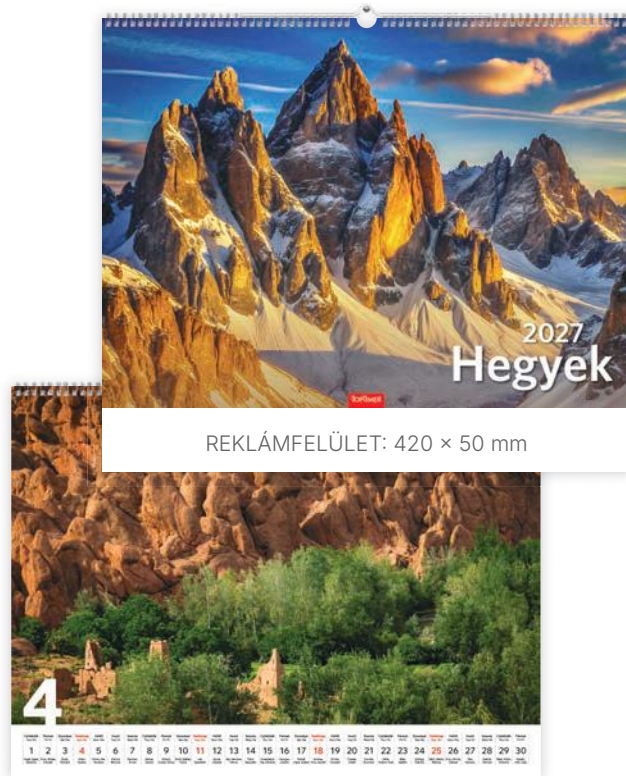

420 × 310 mm

420 × 50 mm

REKLÁMFELÜLET: 420 × 50 mm

HEGYEK

CIKKSZÁM

NAPTÁRHÁLÓ

KIVITEL, KÖTÉSZET

LAPMÉRET