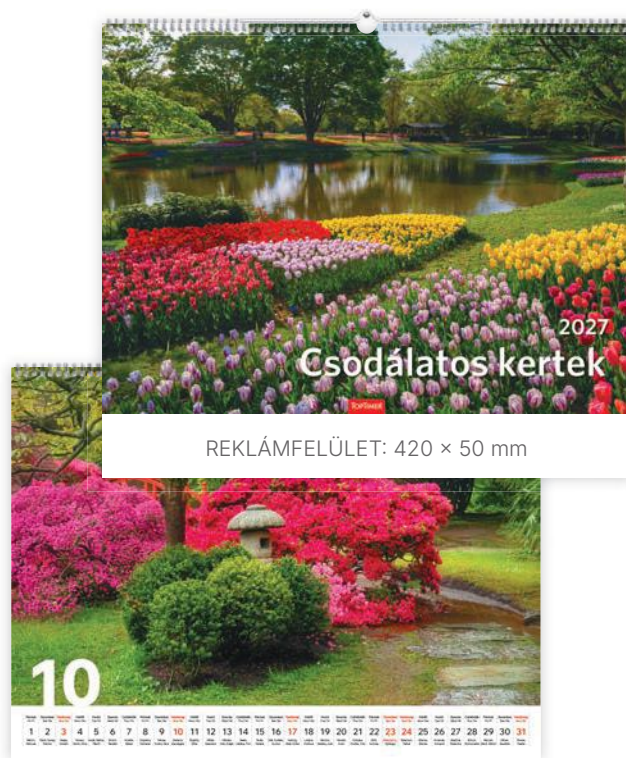

Egyediesítési ötletek:

- egyedi color borítólap
- szitanyomás a hátkartonra

CSODÁLATOS KERTEK

CIKKSZÁM	NAPTÁRHÁLÓ	KIVITEL, KÖTÉSZET	LAPMÉRET	REKLÁMFELÜLET
T9300-25F	magyar	14 lap, műnyomó papír, spirál	420 x 310 mm	420 x 50 mm