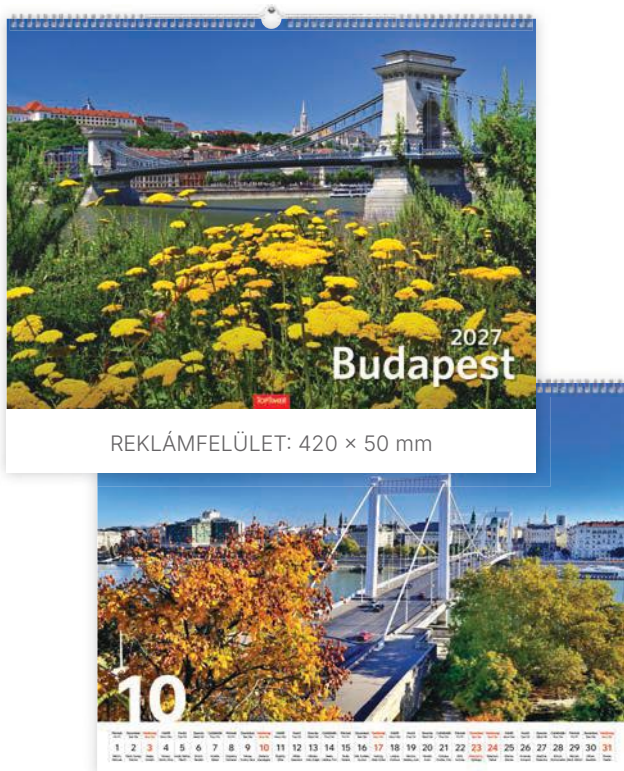

BUDAPEST

CIKKSZÁM

NAPTÁRHÁLÓ

KIVITEL, KÖTÉSZET

LAPMÉRET

REKLÁMFELÜLET

T9300-03F

magyar

14 lap, műnyomó papír, spirál

420 x 310 mm

420 x 50 mm