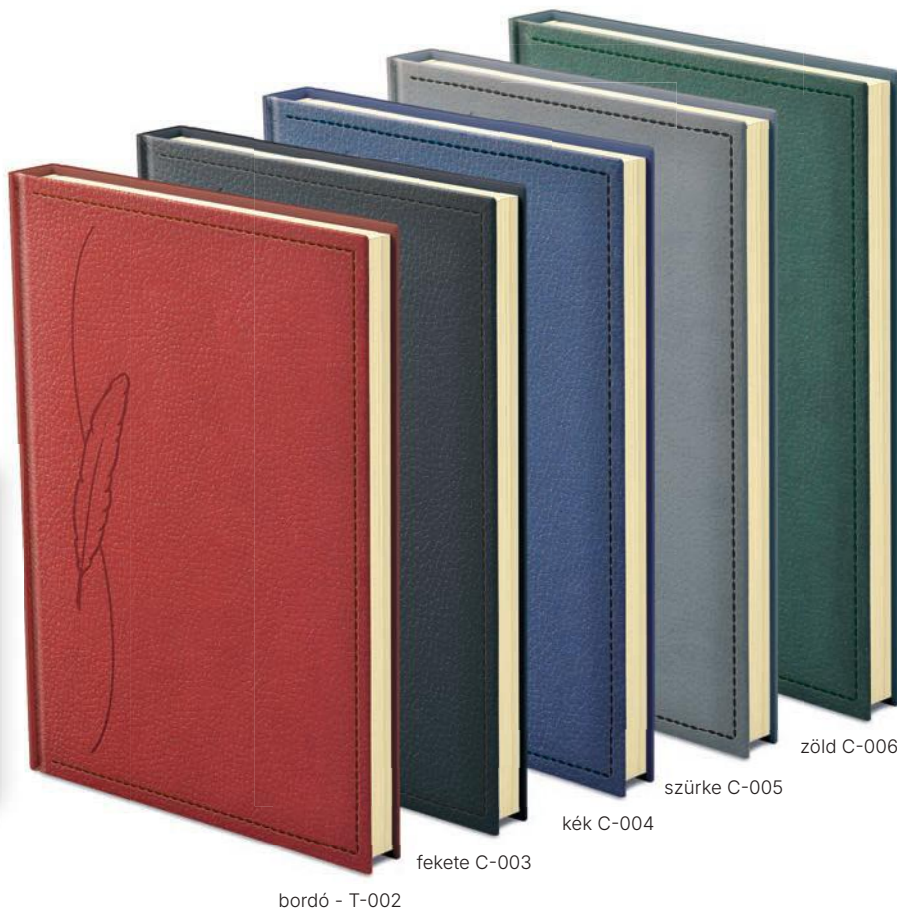

antracit-piros-szürke G-825

CLASSIC

B5 tárgyalási

fekete C-003

kék C-004

szürke C-005

zöld C-006