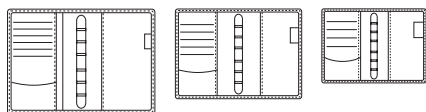

223

Modern vonalvezetésű, valódi bőr hatású, rejtett mágnessel záródó, kiváló minőségű műbőr kalendárium.

A borító belső ábrázolása (L, M, S méret):

A borító egyediesítési lehetőségei:

- szita-, présfólia- vagy vaknyomás
- névnyomás, monogram
- digitális transzfer nyomtatás