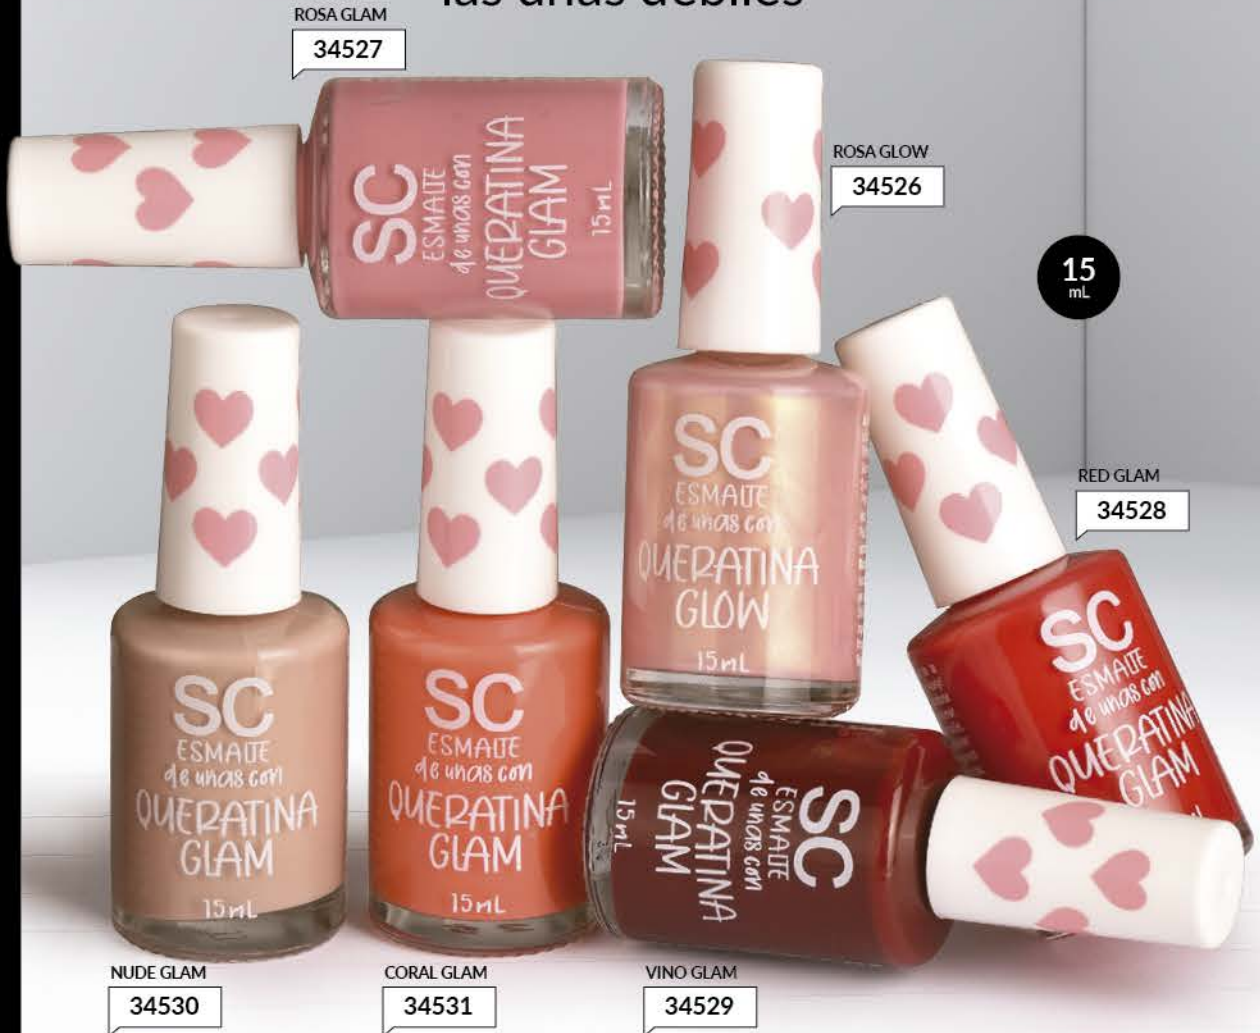

ESMALTES CON QUERATINA

Fortalecen, reparan y protegen
las uñas débiles

ROSA GLAM

34527

ROSA GLOW

34526

15
mL

RED GLAM

34528

NUDE GLAM

34530

CORAL GLAM

34531

VINO GLAM

34529

SC ESMALTE DE UÑAS CON QUERATINA 15 mL

LLEVA TUS FAVORITOS POR SOLO **L149⁹⁹** CADA UNO

NORMAL: L220.00