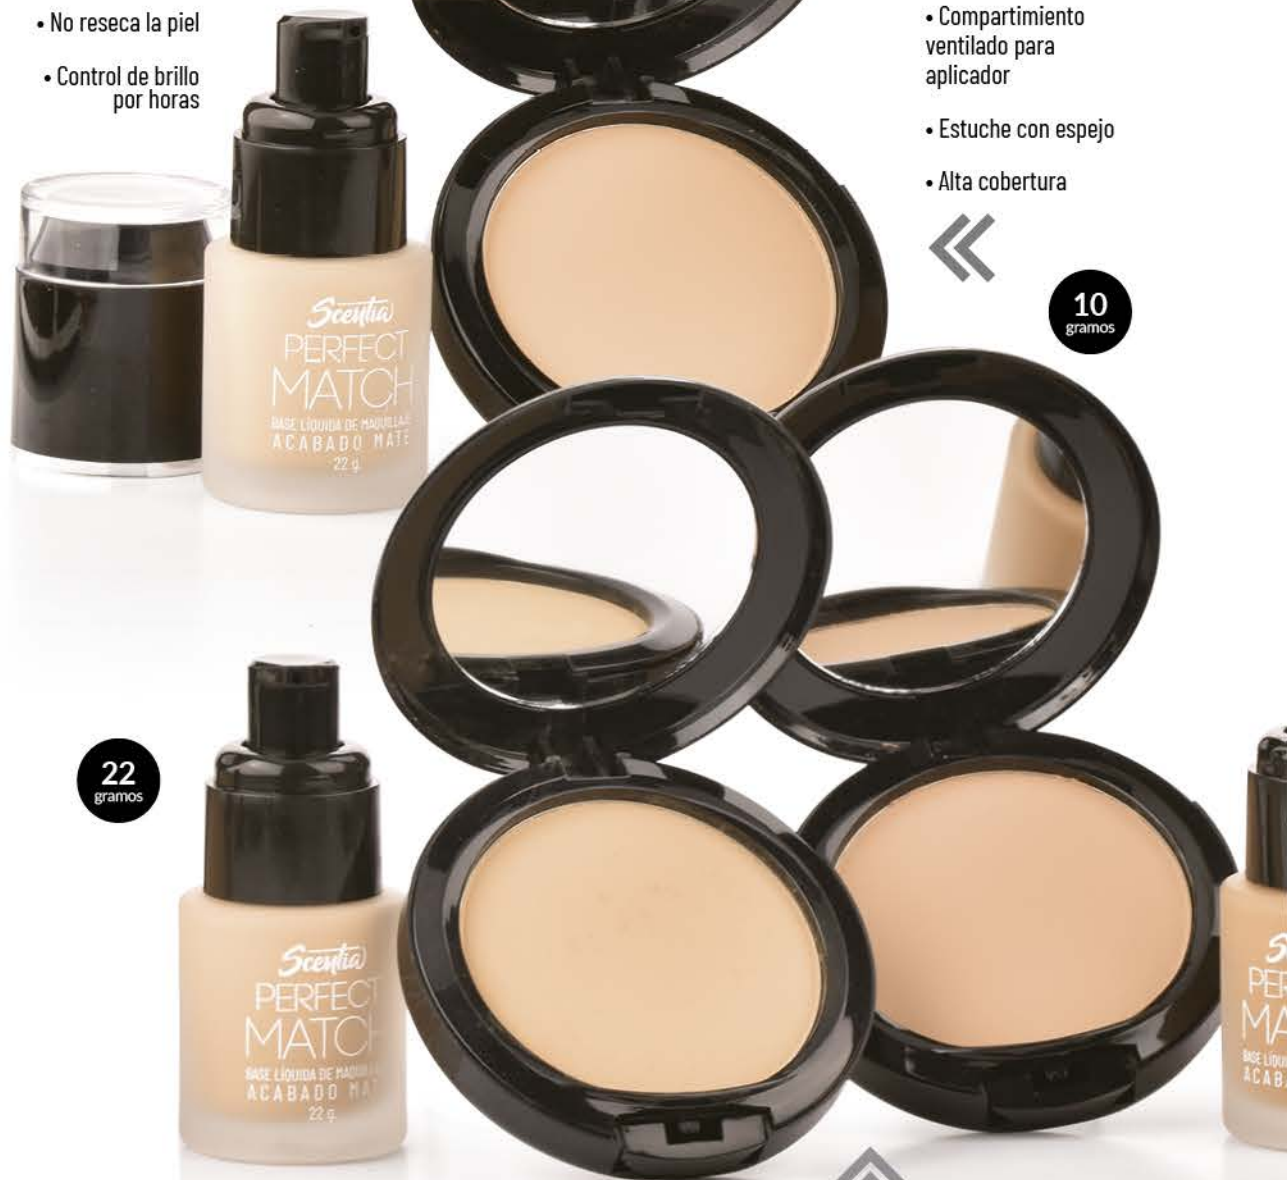

e 65 g

HIDRATACIÓN Y  
COLOR NATURAL

ANTI EDAD

DESCUBRE LOS  
BENEFICIOS DE  
ESTE PRODUCTO

NATURAL  
PERFECTION DD  
CREAM 65 g

SÚPER OFERTA

L119<sup>99</sup>

CADA  
UNA  
NORMAL: L215.00

**BASE LÍQUIDA  
DE MAQUILLAJE  
ACABADO MATE**

- Tapa dosificadora
- Cobertura media alta
- No reseca la piel
- Control de brillo por horas

**POLVOS  
COMPACTOS  
ACABADO MATE**

- Compartimento ventilado para aplicador
- Estuche con espejo
- Alta cobertura

**10**  
gramos

**22**  
gramos

PERFECT MATCH  
POLVOS COMPACTOS  
ACABADO MATE  
10 g.

BEIGE  
30460

ALMENDRA  
30459

CARAMELO  
30461

SÚPER OFERTA  
**L299<sup>99</sup>**  
CADA UNO  
NORMAL: L350.00