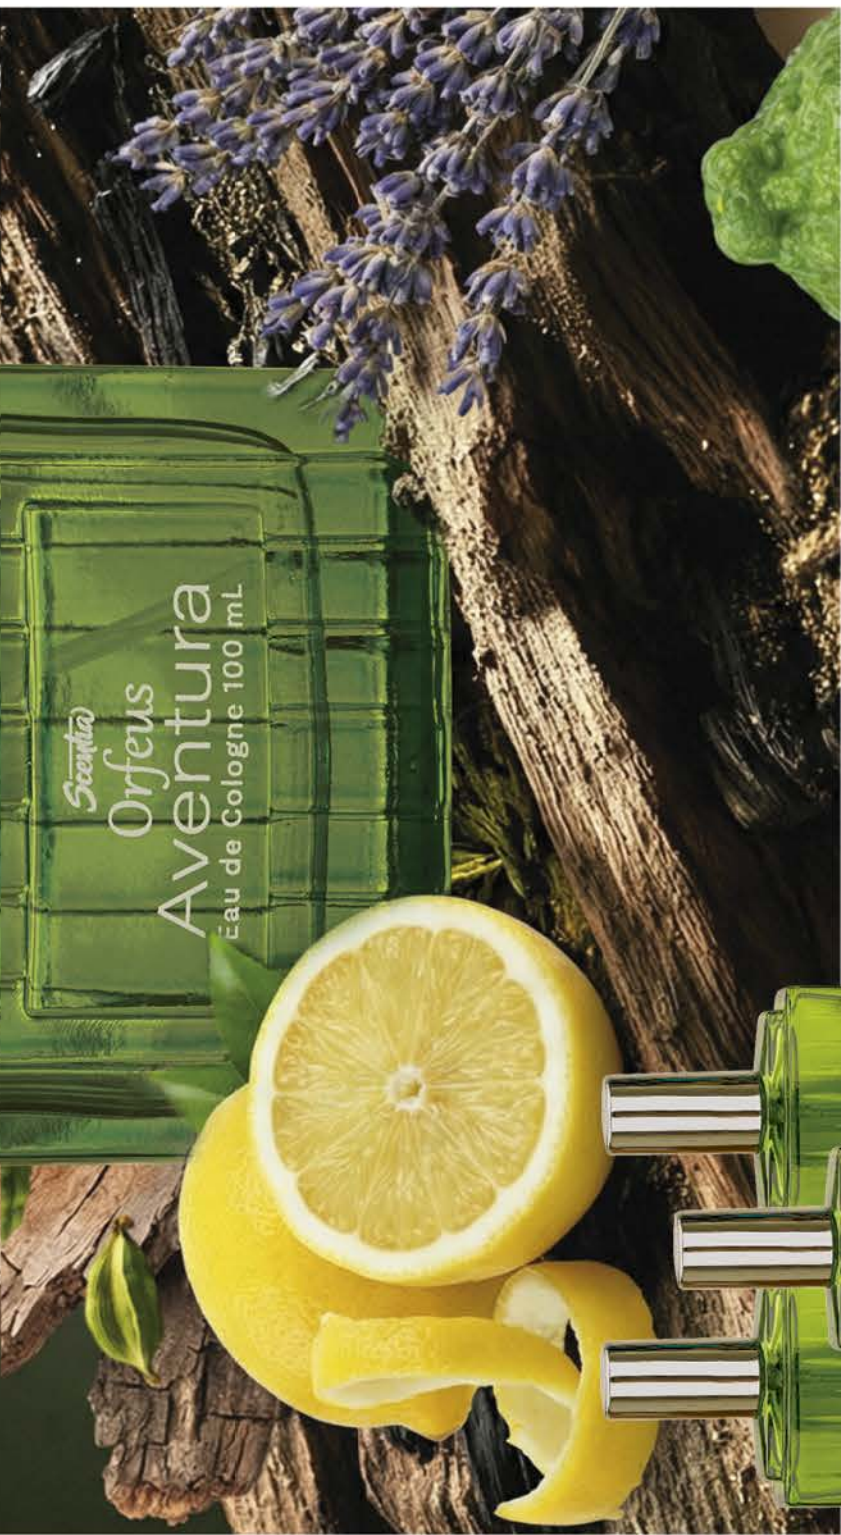

33539

SÚPER OFERTA

**L19999**

NORMAL: C\$400,00

100  
mL

TRÍO L49999  
CADA TRÍO

36065

3 ORFEUS AVENTURA EAU DE COLOGNE 100 ml