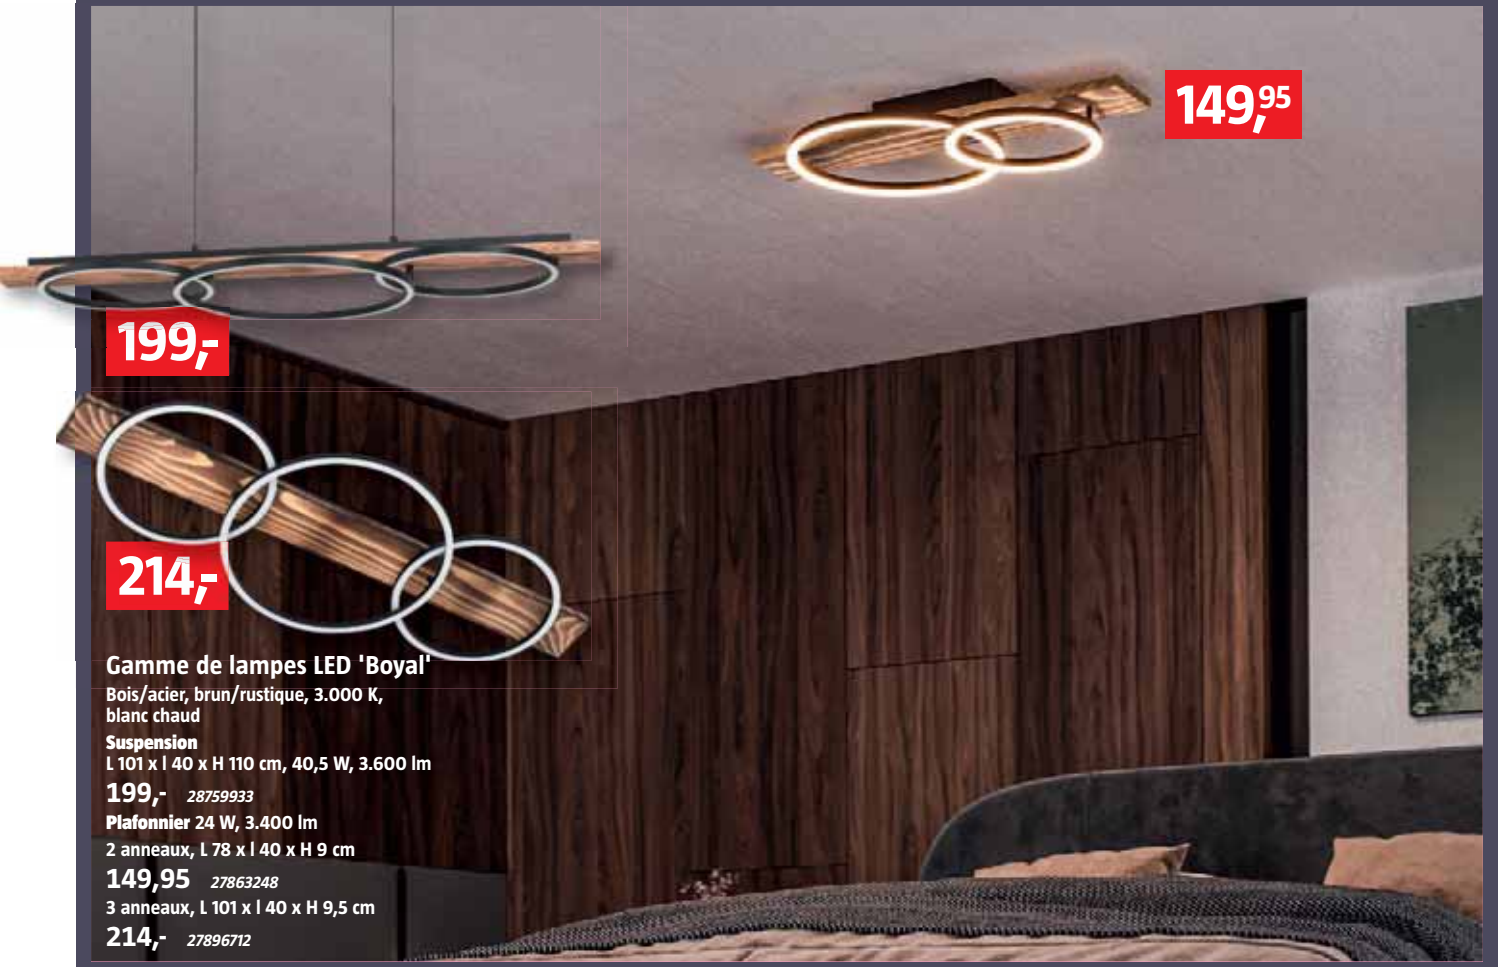

Gamme de lampes LED 'Boyal'

149,⁹⁵

199,-

214,-

Gamme de lampes LED 'Boyal'

Bois/acier, brun/rustique, 3.000 K,
blanc chaud

Suspension

L 101 x l 40 x H 110 cm, 40,5 W, 3.600 lm

199,- 28759933

Plafonnier 24 W, 3.400 lm

2 anneaux, L 78 x l 40 x H 9 cm

149,95 27863248

3 anneaux, L 101 x l 40 x H 9,5 cm

214,- 27896712