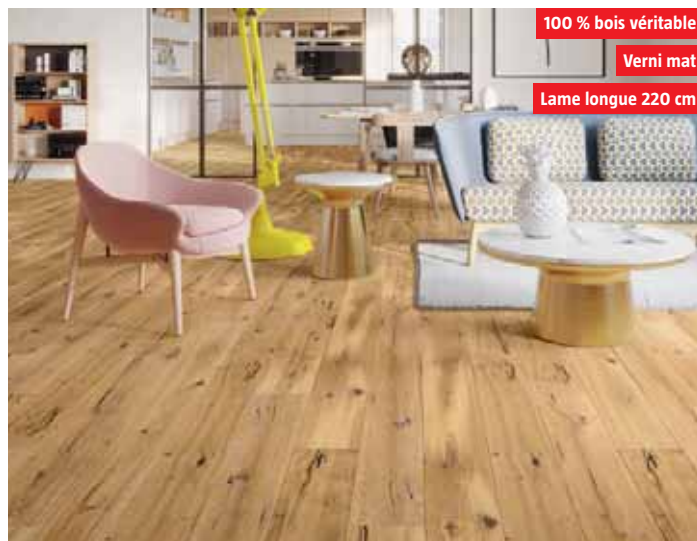

100 % bois véritable

Verni mat

Lame longue 220 cm

Parquet prêt-à-poser 'Chêne' 24726689

Chêne 1 lame style maison de campagne, surface vernie mate, couche d'usure 2,5 mm, 5 ans de garantie, compatible avec le chauffage au sol par circuit d'eau chaude, plinthe assortie disponible (paquet 2,77 m²)

env. 14 x 180 x 2.200 mm	m² 37,90	(paquet = 104,98)
Dès 1 pal. (96,95 m²)	m² 36,90	(paquet = 102,21)
Dès 3 pal. (290,85 m²)	m² 36,40	(paquet = 100,83)