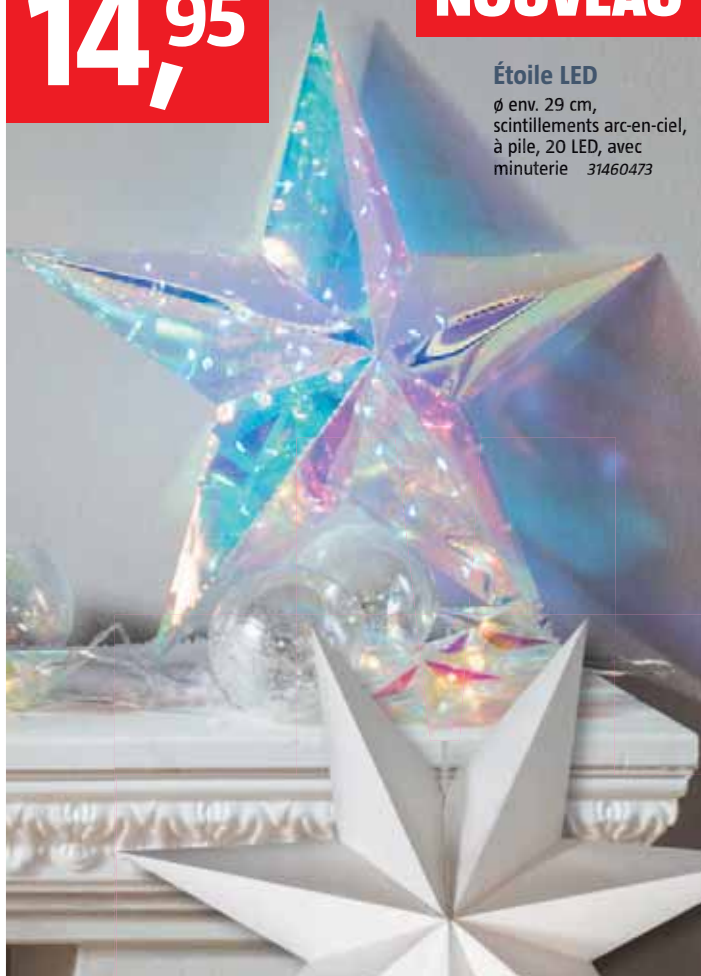

Longueur 12,4 m, blanc chaud ou ambre

1.000 LED pce **39,95**

26038441 / 27638145

14,95

NOUVEAU

Étoile LED

ø env. 29 cm,
scintillements arc-en-ciel,
à pile, 20 LED, avec
minuterie 31460473

Étoile à suspendre 'Duva'