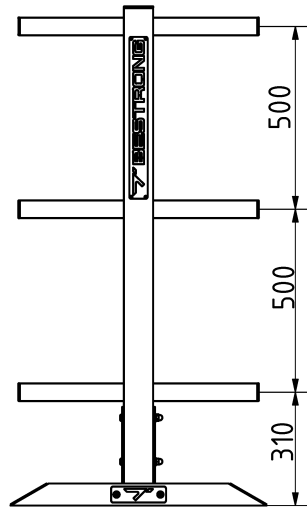

BESTRONG

[bestronghungary](#) [bestronghungary](#) [bestrong.com](#) hello@bestrong.com