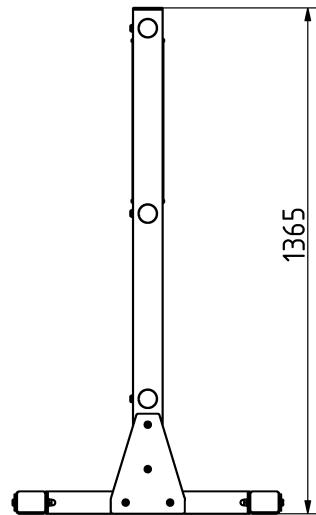

BESTRONG

[bestronghungary](#) [bestronghungary](#) [bestrong.com](#) hello@bestrong.com