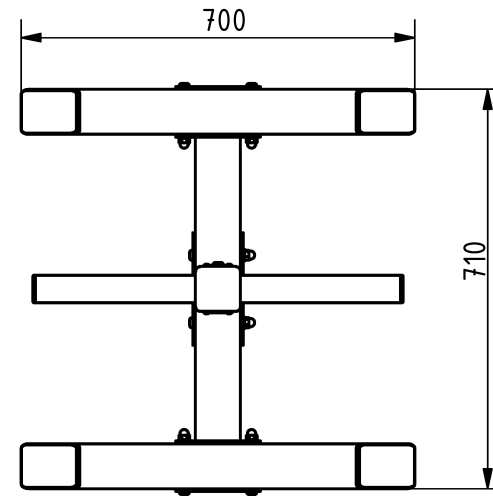

BESTRONG

[bestronghungary](#) [bestronghungary](#) [bestrong.com](#) hello@bestrong.com