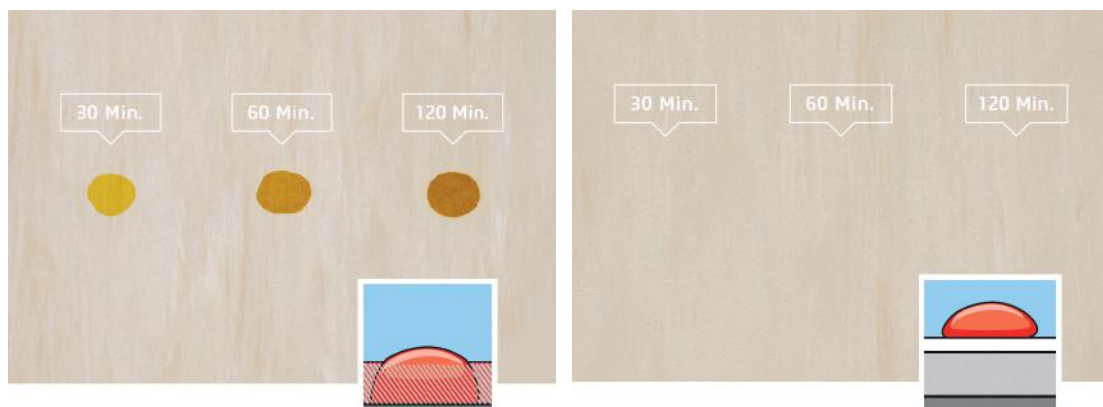

PERMANENTNÍ ÚPRAVY PODLAH

JEDINEČNÁ ODOLNOST

proti skvrnám a dezinfekčním prostředkům

BEZ POVRCHOVÉ ÚPRAVY

Dezinfekční prostředky a chemikálie pronikají nerušeně do podlahy.

S POVRCHOVOU ÚPRAVOU CLEANLIFE

Povrchová úprava zajišťuje vysokou odolnost proti dezinfekčním prostředkům a chemickým látkám.

NEPORAZITELNĚ SILNÝ

Ochranný polyuretanový nátěr CLEANLIFE je prokazatelně odolnější než jakýkoliv jiný nátěr.