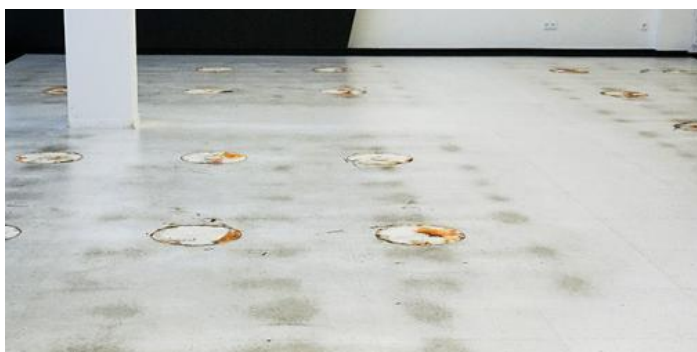

RENOVACE STÁVAJÍCÍ PODLAHY

NENÍ TŘEBA MĚNIT ZA NOVOU

Nemůžete si jednoduše dovolit odstavit provoz a vyměnit podlahovinu za novou? Nemusíte! Stávající podlahu chemicky **hloubkově vyčistíme**, provedeme **jemný mikrobrus** a naneseeme hygienicky bezpečnou ochrannou vrstvu pro **permanentní ochranu** a to i za plného provozu.