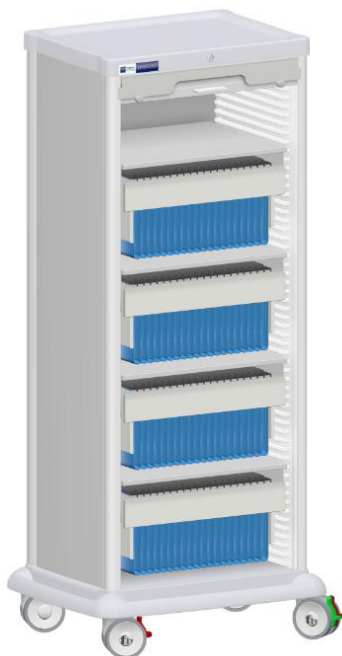

KARTOTÉKA NA ZDRAVOTNÍ KARTY

UKÁZKOVÁ SESTAVA, LZE
INDIVIDUÁLNĚ UPRAVIT

KÓD

TRS180AAA

CENA

požádejte si o cenovou nabídku

- rozměry: 83 x 65 x 180 cm,
- uzamykatelná roleta,
- uvnitř ISO systém pro vložení příslušenství,
- součástí 4 závěsné police pro zdravotní karty klientů + 4 x 20 ks složek,
- kvalitní materiál: vstříkovaný plast a extrudovaný hliník,
- dvojitá kolečka, Ø 125 mm.

SKŘÍŇ NA ZDRAVOTNICKÝ MATERIÁL

UKÁZKOVÁ SESTAVA, LZE
INDIVIDUÁLNĚ UPRAVIT