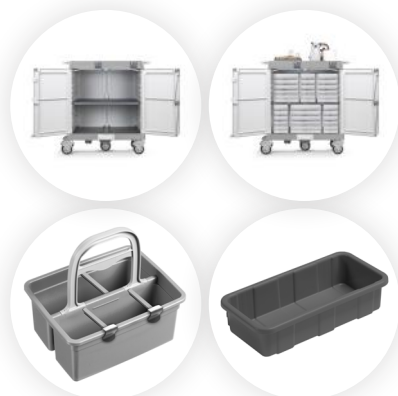

CENA

bez DPH: 22 298 Kč
s DPH: 26 980 Kč