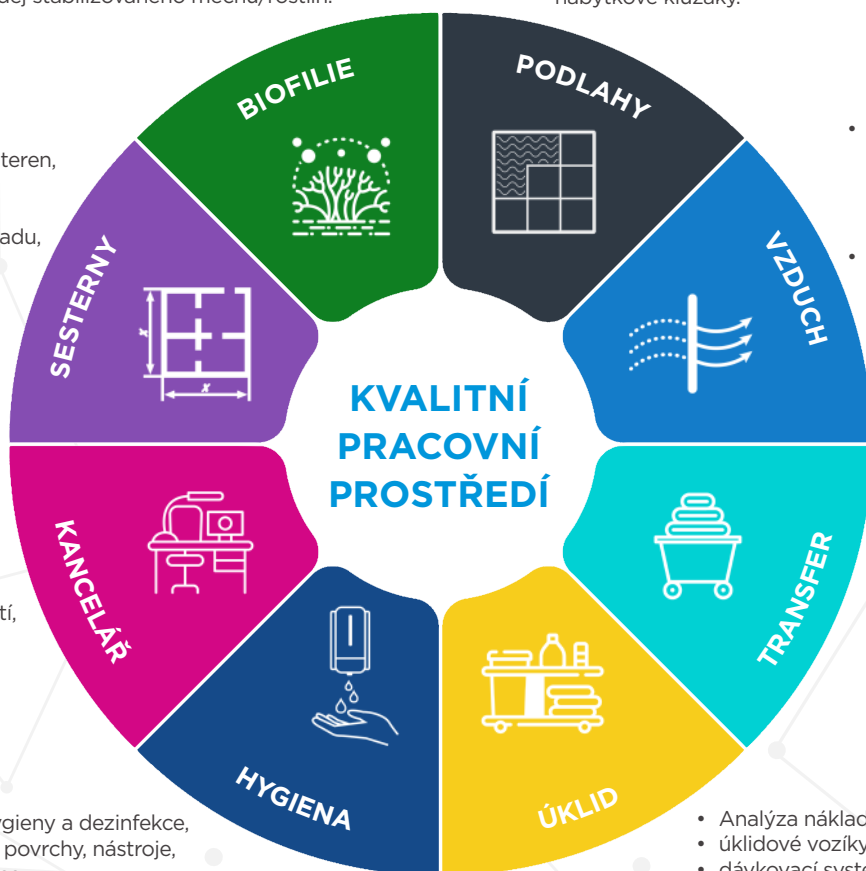

Analýza požadavků: na základě našich zkušeností zpracujeme informace do přehledné zprávy.

Návrh řešení: komplexní doporučení a nabídka dle Vašich individuálních potřeb.

Support: odborně vyškolený zákaznický servis i technická podpora.

- Implementace biofilního designu,
- teambuilding pro Vaše zaměstnance,
- kurzy práce se stabilizovaným mechem,
- prodej stabilizovaného mechu/roslin.

- Ošetření nové, renovace stávající podlahy,
- aplikace lité podlahy,
- podlahové mycí stroje,
- nábytkové kluzáky.

- Zakázkové vybavení sesteren,
- kartotéky,
- úložné prostory,
- regálové systémy do skladu,
- vybavení prádelen,
- archivace.

- Čističky vzduchu
  - zapuštěné či visící ze stropu,
  - na stěně,
  - se stojanem,
  - aplikace pro správu,
- osvěžovače vzduchu.

- Kancelářská technika,
- ergonomie v kanceláři
  - prevence bolesti zad a nohou,
  - prevence bolesti zápěstí,
  - prevence bolesti krku,
  - ergonomický nábytek.

- Jídelní vozíky,
- vozíky na prádlo,
- vozíky na odpad,
- vozíky na léky.

- Konzultace v oblasti hygieny a dezinfekce,
- dezinfekce na podlahy, povrchy, nástroje,
- dezinfekce na kůži a ruce,
- hygienický program: zásobníky, dávkovače, vysoušeče rukou,
- mobilní sprchovací pomůcky.

- Analýza nákladů na úklid,
- úklidové vozíky,
- dávkovací systém chemie,
- směšovače chemie,
- úklidové pomůcky
- odpadové hospodářství.