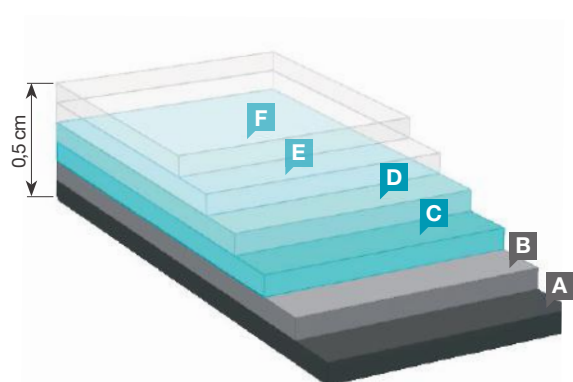

- **A** 1. vrstva srovnávací penetrace s křemičitým pískem
- **B** 2. vrstva srovnávací penetrace již bez písku
- **C** elastická polyuretanová stěrka
- **D** finální dekor (barva dle výběru)
- **E** 1. vrstva transparentního PU CLEANLIFE laku
- **F** 2. vrstva transparentního PU CLEANLIFE laku

OCHRANA PRO VAŠE PODLAHY

CLEANLIFE speciální permanentní povrchové úpravy trvale chrání Vaši podlahu před otěrem, poškozením a bakteriální kontaminací.

LZE POUŽÍT NA:

- PVC
- kaučuk
- marmoleum
- lité epoxidové a PU podlahy
- vinyl
- linoleum
- keramická dlažba
- podlahy z pohledové stěrky