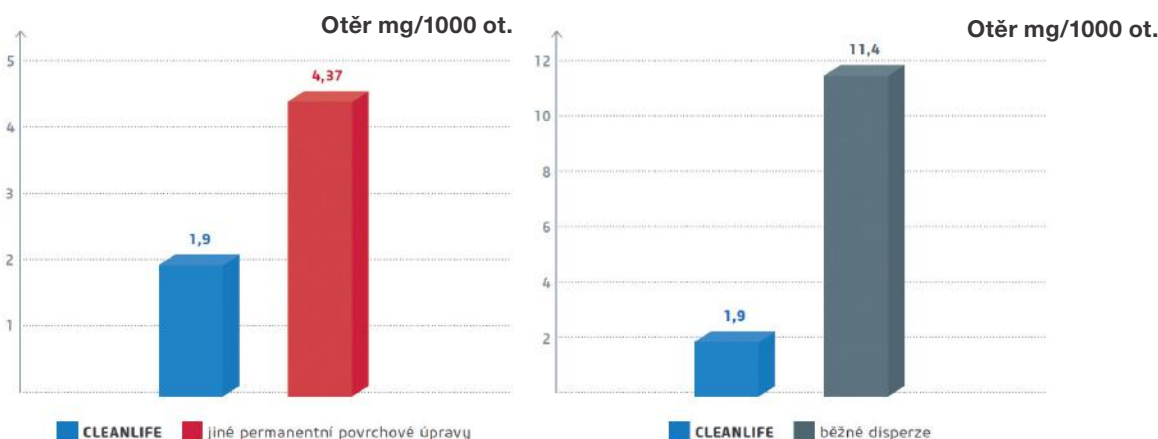

ČIŠTĚNÍ PO NÁTĚRU

VIROBAC lak průběžně dezinfikuje a zabraňuje rychlému růstu bakterií a virů až do dalšího dezinfekčního čištění, čímž pomáhá předcházet vzniku rezistentních zárodků.

PERMANENTNÍ ÚPRAVY PODLAH

NEPORAZITELNĚ SILNÝ

Ochranný polyuretanový nátěr CLEANLIFE je prokazatelně odolnější než jakýkoliv jiný nátěr.

10 VÝHOD PERMANENTNÍCH ÚPRAV

- Nejvyšší odolnost proti otěru podle ISO 5470-1: 1999.
- O 99,5% menší růst bakterií v oblasti spojů.
- Maximální ochrana proti skvrnám a dezinfekčním prostředkům.
- Splňují hygienické normy v souladu s TRBA 250.
- Jedinečná trvalá udržitelnost - v porovnání s vytrháváním staré krytiny.
- Odpadá více než 20 000 tun netříděného odpadu.
- Dokonalá hygiena díky hermetickému utěsnění spár.
- Chrání podlahy i v citlivých vodivých oblastech.
- Protiskluznost.
- Snadnější a levnější údržba.
- Delší životnost podlah.