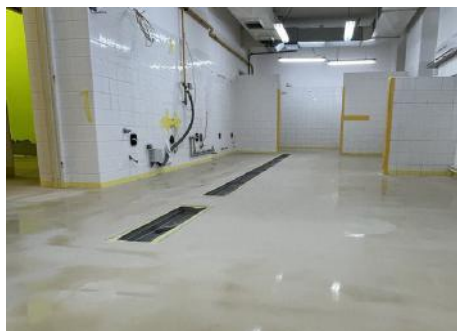

Jaké byly cíle renovace podlahy ve Vaší organizaci? V čem byla současná podlaha nevyhovující?

V rámci možnosti dostupných finančních prostředků na provoz realizujeme každý rok potřebné opravy a údržby majetku, který nám zřizovatel svěřil do správy. Tak tomu bylo i v roce 2022, kdy se ke konci roku podařilo zrealizovat dlouhodobě plánovanou opravu podlahové krytiny v kuchyňském provozu včetně opravy odtokových žlabů. Dlažba i žlaby v kuchyni byly značně poškozené, jejich současný stav již nevyhovoval hygienickým ani bezpečnostním požadavkům.

Proč jste se rozhodli právě pro tento typ renovace (aplikace lité podlahy technologií PU Flow)?

Rozhodnutí renovovat podlahu obnášelo odstavit kuchyň na tři týdny, vystěhovat a uskladnit všechny kuchyňské přístroje a zařízení, zajistit vaření stravy pro klienty v náhradních prostorách a zajistit, aby bylo vše provedeno ve správném čase a správné kvalitě.

Pokud se rozhodnete podstoupit toto martyrium, potom byste rádi, aby výsledek stál za to. Vybírala jsem z různých, na našem trhu nabízených, podlahových krytin vhodných do kuchyňského provozu. Na základě zjištěných referencí a cílených návštěv jiných sociálních zařízení jsem po důkladném zvážení zvolila možnost lité podlahy s technologií PU Flow. Splňovala moji představu a požadavky na jednoduchou údržbu, bezpečnost a pružnost, důležité aspekty pro zaměstnance v kuchyni.