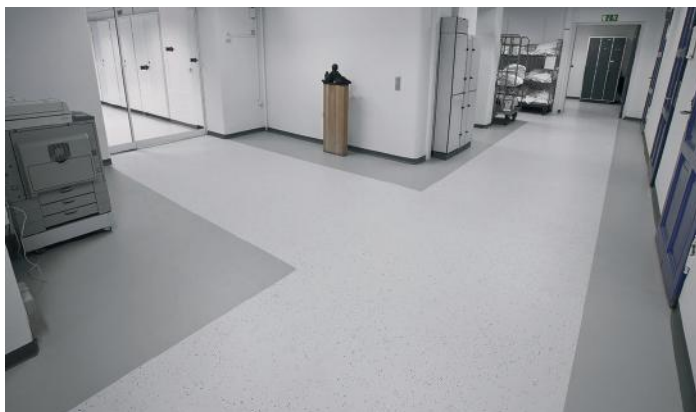

APLIKACE LITÉ PODLAHY

Totální změna podlahy během 3 dnů, bez trhání původní podlahoviny, bez nutnosti uzavření provozu, bez hluku a prachu.

- rychlost realizace
- nízké hlukové zatížení prostoru
- žádné prachové zatížení
- ekologická varianta
- vysoce hygienická úprava
- žádné spáry