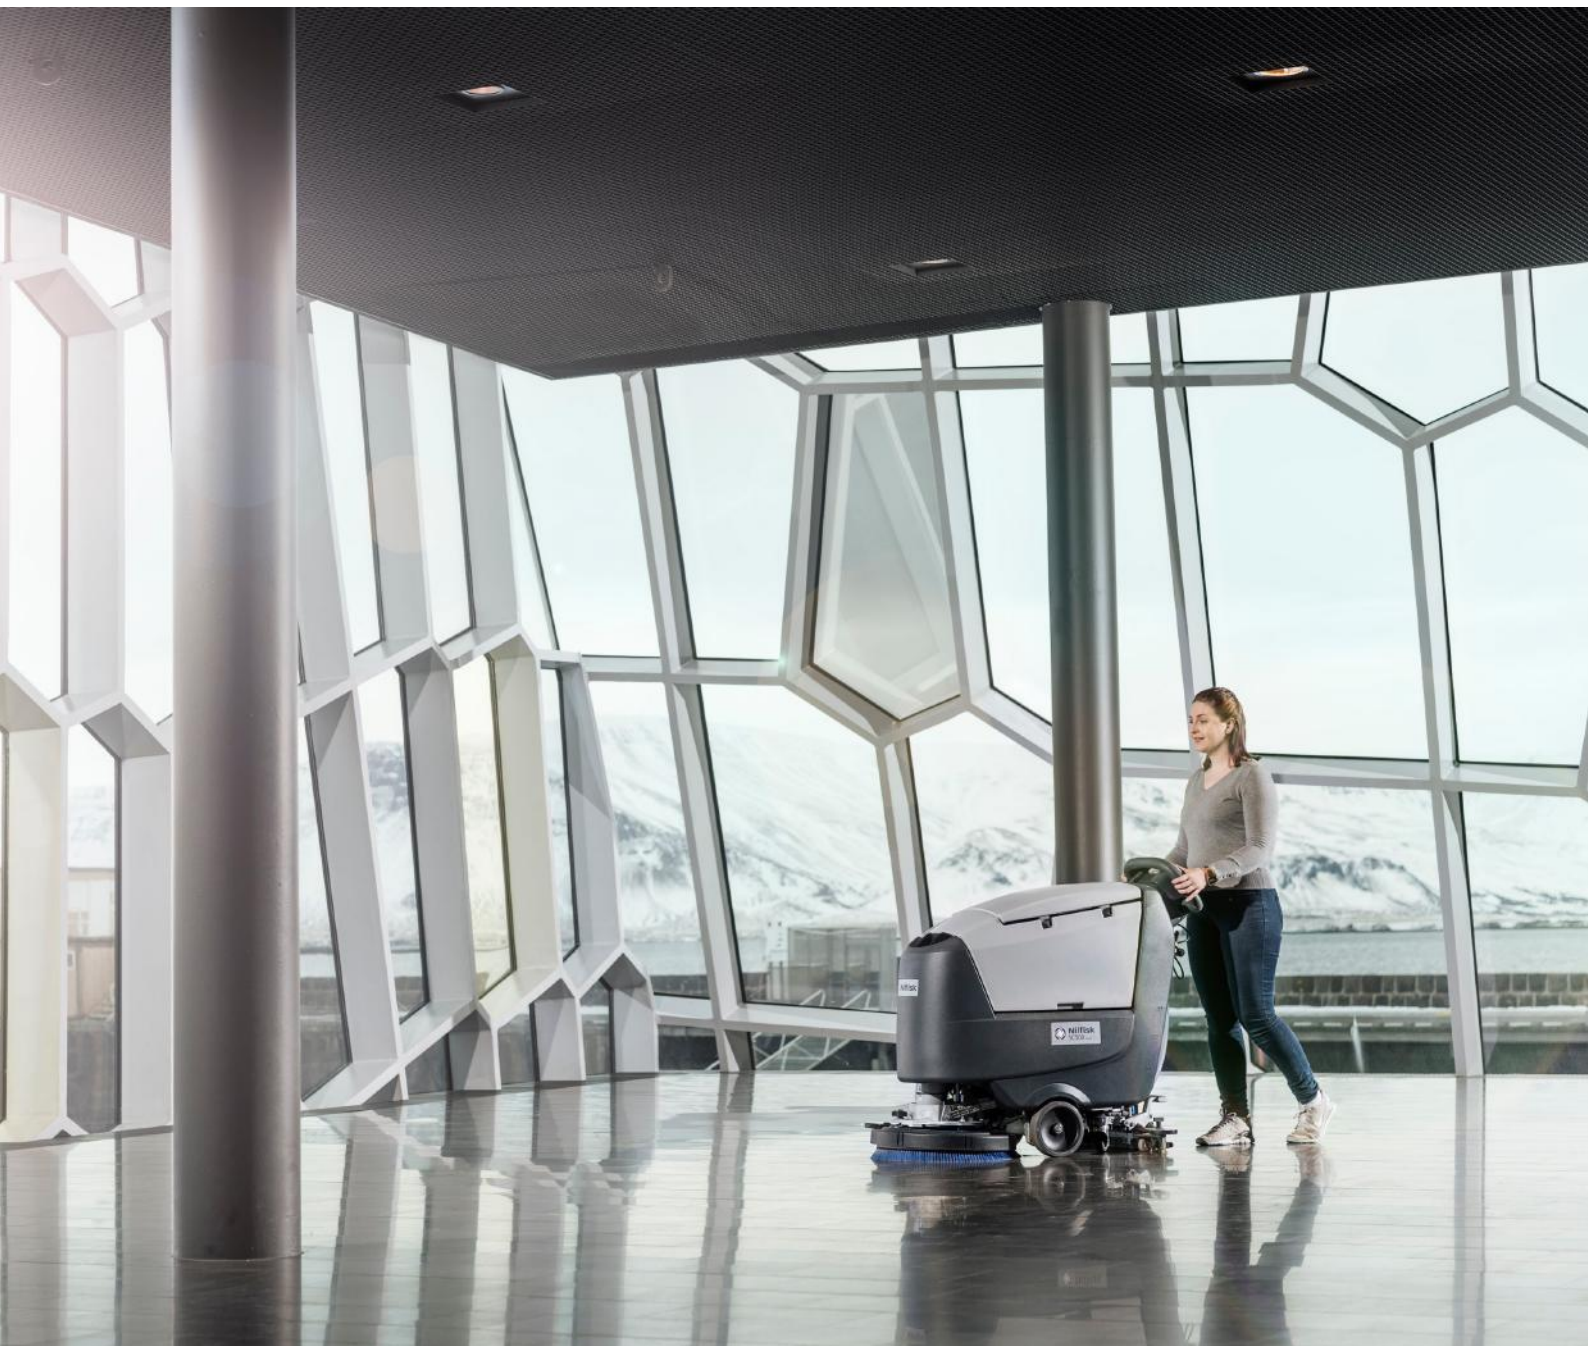

PODLAHOVÝ MYCÍ STROJ CL 500 REV

Jedinečný CL 500 REV byl navržen s cílem zvýšení produktivity a snížení celkových provozních nákladů. Těchto významných výhod bylo dosaženo prostřednictvím řady technologických řešení, která umožňují denní čištění a vysoce efektivní využití vody a mycího prostředku.

Produktivita dosahuje nové úrovně díky automatickému nastavení průtoku vody a detergentu v závislosti na rychlosti pohybu stroje. Pomocí tohoto ovládacího prvku, který zajišťuje konzistentní výsledky čištění a optimalizované spotřebě vody a chemie, se obsluha může plně soustředit na důkladné čištění. Tyto vlastnosti navíc vedou k významným úsporám a snížení celkových provozních nákladů.