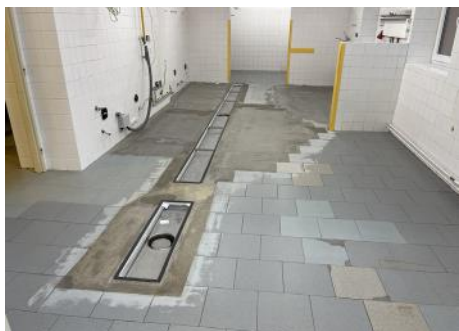

Jaké byly cíle renovace podlahy ve Vaší organizaci? V čem byla současná podlaha nevyhovující?

V rámci možnosti dostupných finančních prostředků na provoz realizujeme každý rok potřebné opravy a údržby majetku, který nám zřizovatel svěřil do správy. Tak tomu bylo i v roce 2022, kdy se ke konci roku podařilo zrealizovat dlouhodobě plánovanou opravu podlahové krytiny v kuchyňském provozu včetně opravy odtokových žlabů. Dlažba i žlaby v kuchyni byly značně poškozené, jejich současný stav již nevyhovoval hygienickým ani bezpečnostním požadavkům.

Proč jste se rozhodli právě pro tento typ renovace (aplikace lité podlahy technologií PU Flow)?

Rozhodnutí renovovat podlahu obnášelo odstavit kuchyň na tři týdny, vystěhovat a uskladnit všechny kuchyňské přístroje a zařízení, zajistit vaření stravy pro klienty v náhradních prostorách a zajistit, aby bylo vše provedeno ve správném čase a správné kvalitě.

Pokud se rozhodnete podstoupit toto martyrium, potom byste rádi, aby výsledek stál za to. Vybírala jsem z různých, na našem trhu nabízených, podlahových krytin vhodných do kuchyňského provozu. Na základě zjištěných referencí a cílených návštěv jiných sociálních zařízení jsem po důkladném zvážení zvolila možnost lité podlahy s technologií PU Flow. Splňovala moji představu a požadavky na jednoduchou údržbu, bezpečnost a pružnost, důležité aspekty pro zaměstnance v kuchyni.