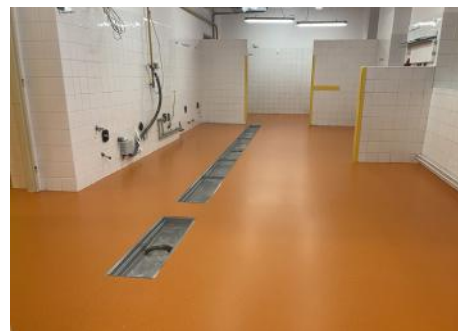

Jaké byly cíle renovace podlahy ve Vaší organizaci? V čem byla současná podlaha nevyhovující?

V rámci možnosti dostupných finančních prostředků na provoz realizujeme každý rok potřebné opravy a údržby majetku, který nám zřizovatel svěřil do správy. Tak tomu bylo i v roce 2022, kdy se ke konci roku podařilo zrealizovat dlouhodobě plánovanou opravu podlahové krytiny v kuchyňském provozu včetně opravy odtokových žlabů. Dlažba i žlaby v kuchyni byly značně poškozené, jejich současný stav již nevyhovoval hygienickým ani bezpečnostním požadavkům.

Proč jste se rozhodli právě pro tento typ renovace (aplikace lité podlahy technologií PU Flow)?

Rozhodnutí renovovat podlahu obnášelo odstavit kuchyň na tři týdny, vystěhovat a uskladnit všechny kuchyňské přístroje a zařízení, zajistit vaření stravy pro klienty v náhradních prostorách a zajistit, aby bylo vše provedeno ve správném čase a správné kvalitě.

Pokud se rozhodnete podstoupit toto martyrium, potom byste rádi, aby výsledek stál za to. Vybírala jsem z různých, na našem trhu nabízených, podlahových krytin vhodných do kuchyňského provozu. Na základě zjištěných referencí a cílených návštěv jiných sociálních zařízení jsem po důkladném zvážení zvolila možnost lité podlahy s technologií PU Flow. Splňovala moji představu a požadavky na jednoduchou údržbu, bezpečnost a pružnost, důležité aspekty pro zaměstnance v kuchyni.