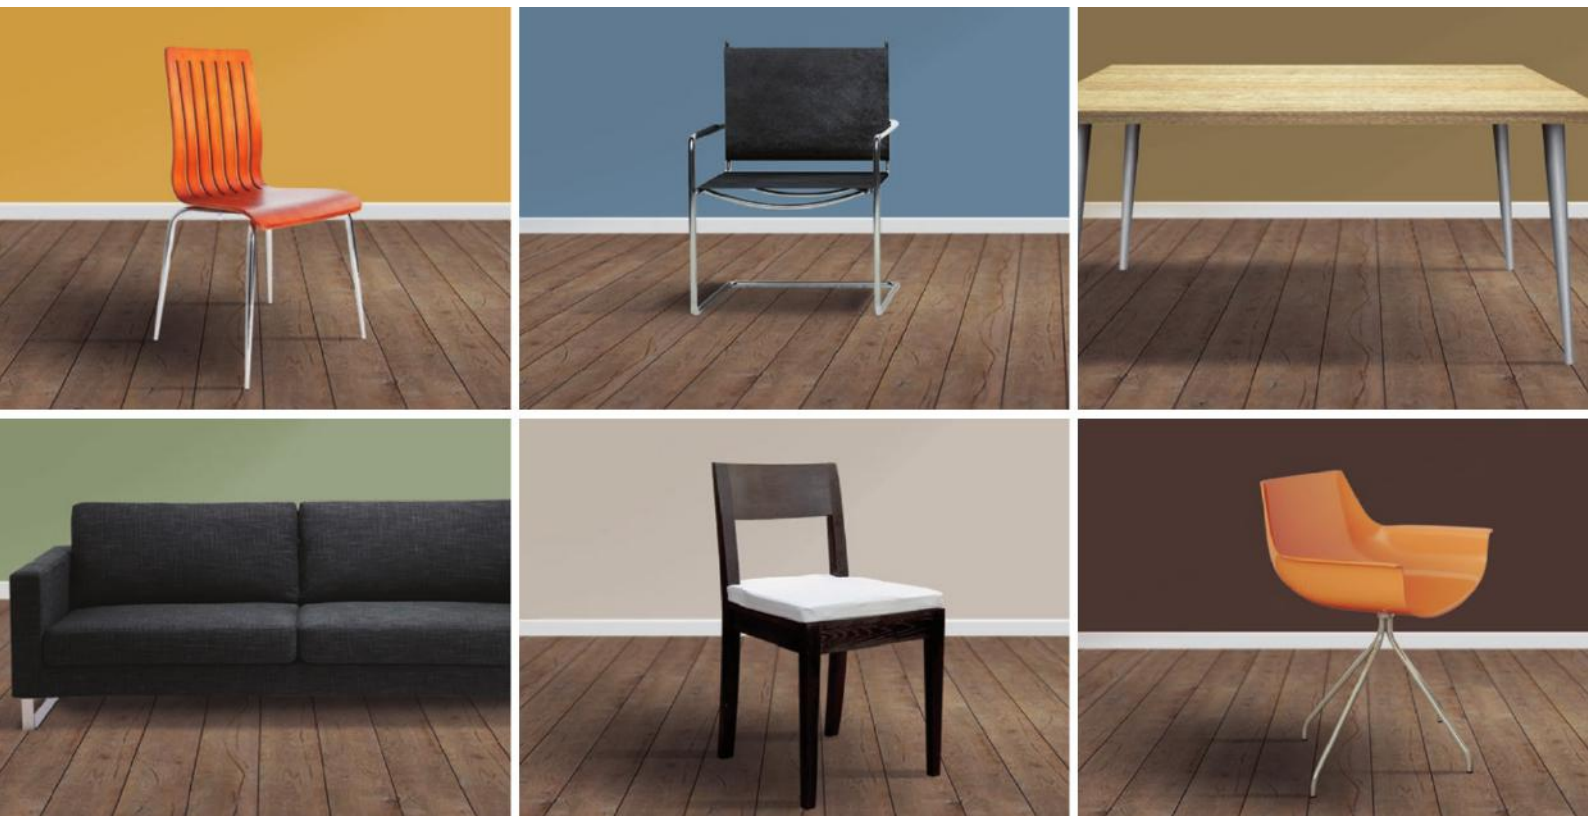

NÁBYTKOVÉ KLUZÁKY

Kluzný systém představuje účinnou prevenci před mechanickým poškozením podlah. Ideální pro všechny typy noh u stolů a židlí ze dřeva nebo z plastu. Základní díl se našroubuje do nohy nábytku, samotné kluzáky je potom možné lehce vyměnit.

- NÁBYTEK S KLUZÁKY JE 100% ODOLNÝ PROTI POŠKOZENÍ PODLAHY.
- KLUZÁKY JSOU Z ODOLNÝCH POLYAMIDOVÝCH VLÁKEN.
- NÁBYTKOVÉ KLUZÁKY TAKY POHLCUJÍ ZVUK.
- KLUZNÉ PATKY JDOU SNADNO VYMĚNIT.

Proč používat ochranné kluzáky?

Židle s nohama z oceli nebo plastu bývají opatřeny plastovými koncovkami. Jako tvrdý materiál je plast náchylný k poškození podlahy s tvrdým povrchem. Protože se nečistoty lehce dostanou mezi koncovku a podlahu a na podlaze se chovají jako brusný papír, snadno dojde k poškození jako jsou škrábance. Dřevěné nohy židlí obvykle nejsou vybaveny (plastovou) koncovkou. Tvrdá dřevěná noha na tvrdé podlaze má stejný účinek jako plastová koncovka. Pokud chcete chránit svou podlahu, vybavte svůj nábytek kvalitními nábytkovými kluzáky, které jsou 100% odolné proti poškrábání.