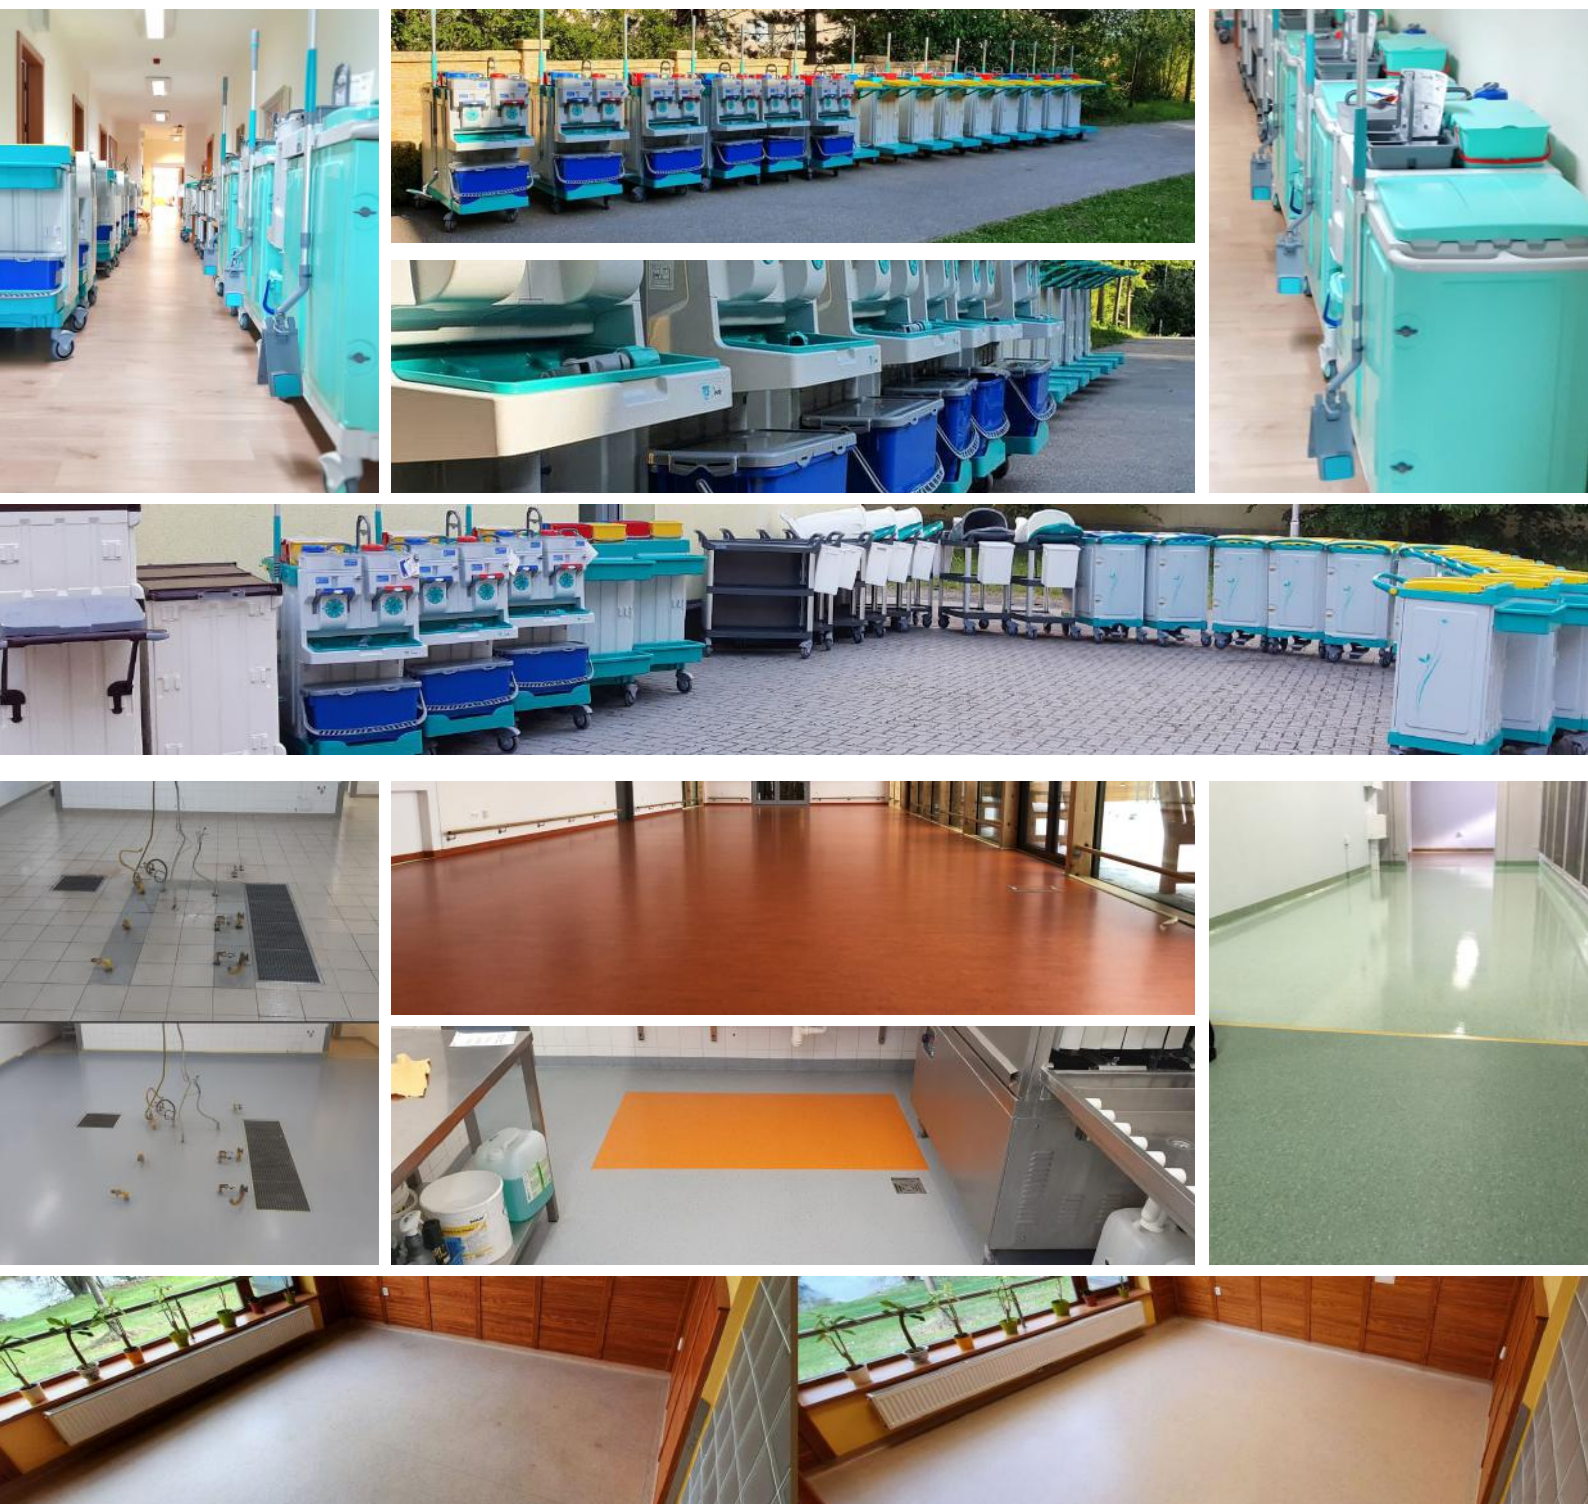

VOZÍK NA ČISTÉ
PRÁDLO

PARNÍ ČIŠTĚNÍ
MATRACÍ

ČISTÝ VZDUCH BEZ
BAKTERIÍ

MANIPULAČNÍ
VOZÍK

DEZINFEKČNÍ ÚKLIDOVÝ
VOZÍK

UKÁZKY NAŠÍ PRÁCE | REFERENCE

Za více než 8 let naší existence jsme realizovali již desítky renovací podlah a prodali jsme stovky vozíkových systémů klientům po celém Česku. Zde uvádíme pouze několik fotografií, více referencí najdete na našem webu cleanlife.cz/reference.