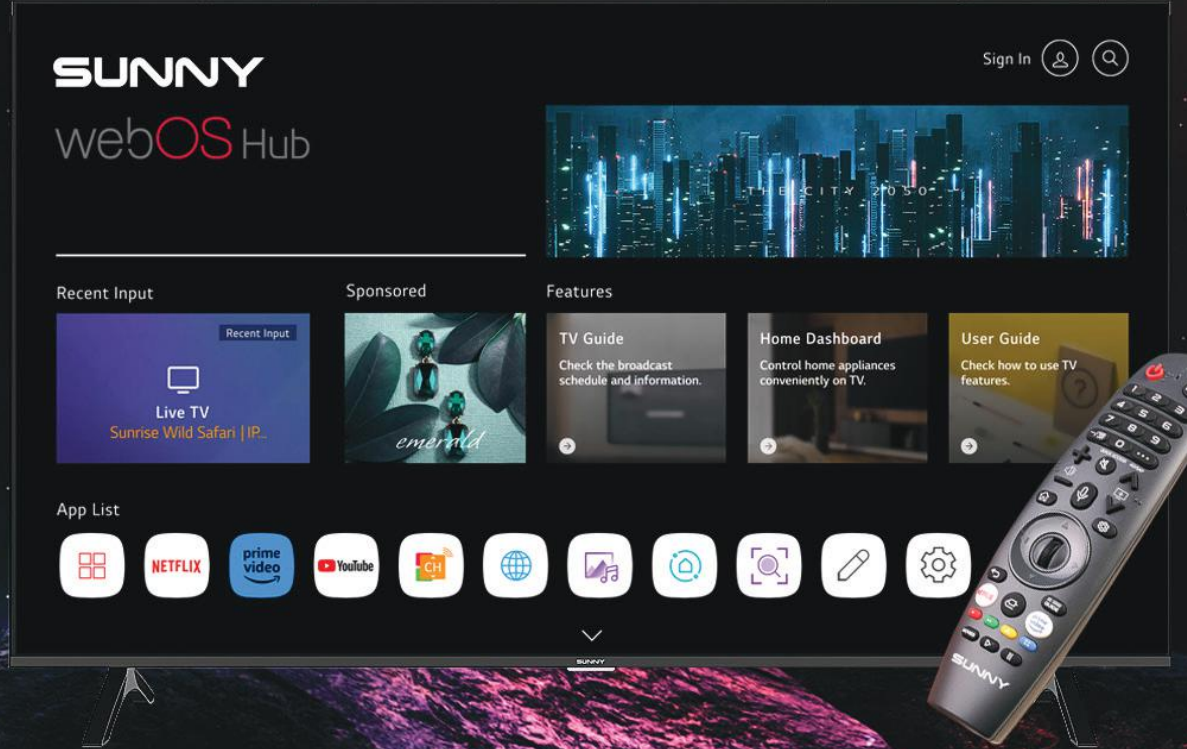

SUNNY

powered by
webOS Hub

Yeni Sürümü ile Karşınızda!