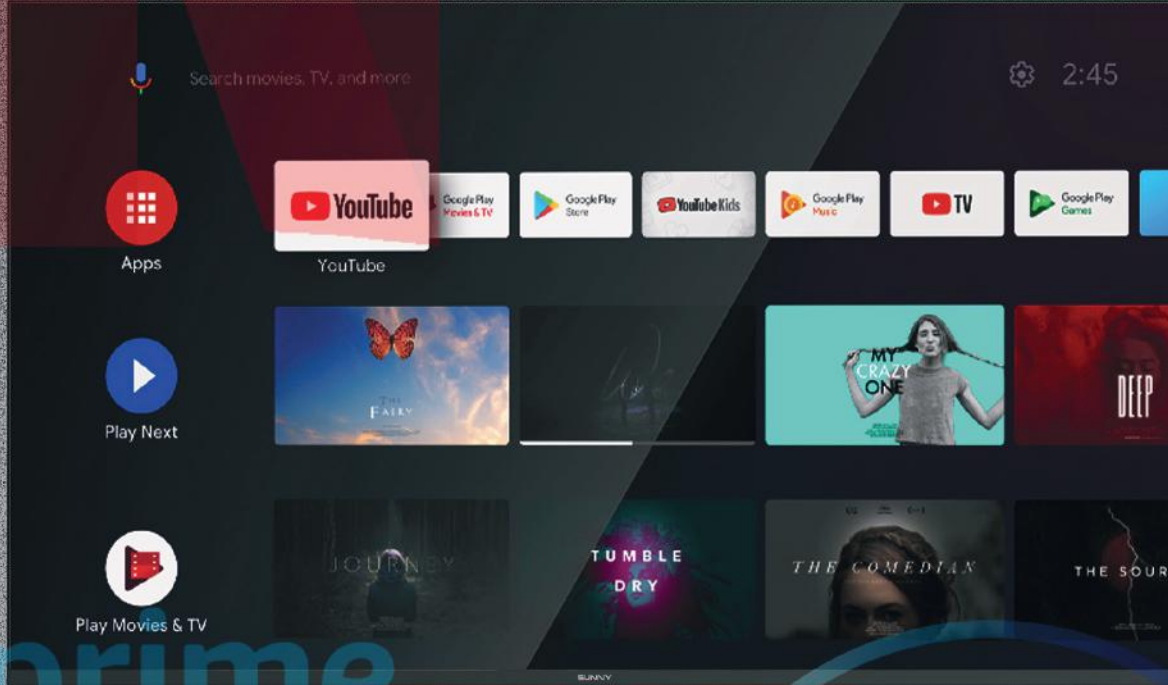

androidtv

Hey Google

Google Play

NETFLIX

Akıllı, Zengin, Sınırsız

Standart bir televizyonun ötesinde, birbirinden farklı içerik alternatifleri sunan Sunny Android TV ile tüm programlar, filmler, akış hizmetleri, uygulamalar ve oyunlar elinizin altında!

Uygulama ve Oyun

Televizyonunuzu Özelleştirin!

Binlerce uygulama ve oyun seçeneğinden dilediğinizi televizyonunuza indirerek, sınırsız eğlencenin tadını çıkarın!

androidtv

Chromecast Entegrasyonu

Ekran yansıtma teknolojisi ile PC, mobil cihaz veya tabletinizi rahatça ekranda paylaşın! Ekran yansıtma teknolojisi ile uyumlu cihazlarınız, kablosuz ekran paylaşımı yaparak cihazınızın içeriğini geniş ekranına aktarabilirsiniz. Android TV ile UHD içeriğini doğrudan TV'nize aktarır ve büyük ekranınızda HDR uygulamalarının keyfini çıkarırsınız.