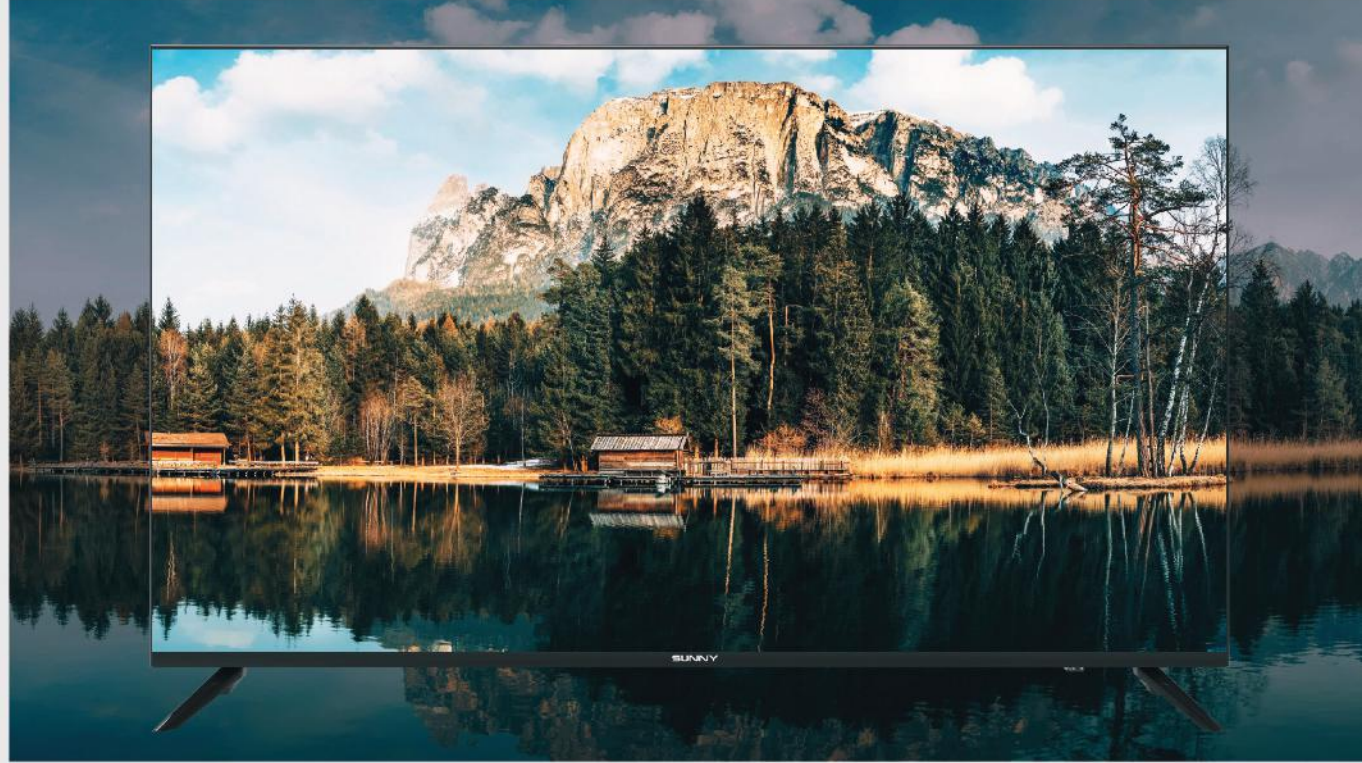

androidtv

43" - 50" - 55" - 65"

4K
ULTRA HD
3840 x 2160

4 ÇEKİRDEK
İŞLEMCI

ULTRA SLIM
[F R A M E]

3840 x 2160 Piksel, Ultra HD
Android 11 (Google Android TV)
4 Çekirdek İşlemci
CPU (ARM CA55 Quad Core)
1.2 GHz CPU Frekans
Mali470MP3 GPU
1.5 GB DDR RAM
8 GB ROM
300 cd/m2 Parlaklık
HKC Cell
<2mm Çerçeve Kalınlığı
Google Play Store ile Zengin Uygulama İçeriği
Otomatik Uygulama Güncellemesi
Sesli Komut (Google Asistan) Özelliği
2 x USB (Media Player)
3 x HDMI