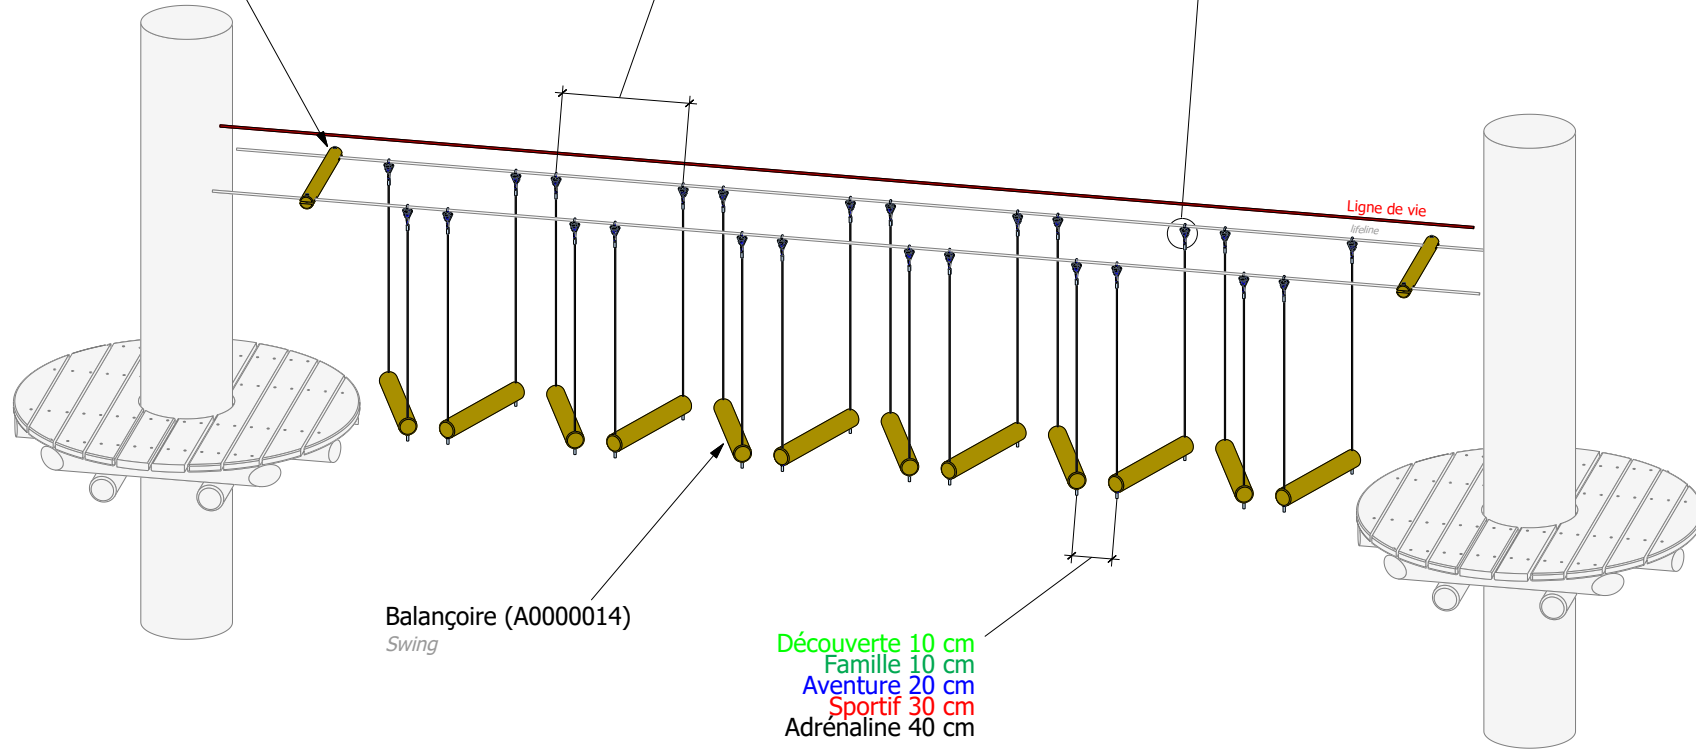

Si Ø arbre < 50cm
Ecarteur 50 cm (A0000156)
Spacer 50 cm

Découverte 55 cm
Famille 55 cm
Aventure 65 cm
Sportif 75 cm
Adrenaline 85 cm

Fixation incluse
Attachment included

Balançoire (A0000014)
Swing

Découverte 10 cm
Famille 10 cm
Aventure 20 cm
Sportif 30 cm
Adrenaline 40 cm

Le conseil du pro

Professional tips

Positionner les modules avant de les serrer permet de gérer plus facilement les écarts entre les formes.
Position the modules before tightening them to more easily manage the gaps between the shapes.