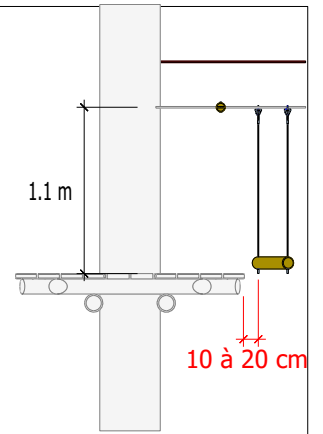

Si Ø arbre < 50cm
Ecarteur 50 cm (A0000156)
Spacer 50 cm

Découverte 55 cm
Famille 55 cm
Aventure 65 cm
Sportif 75 cm
Adrenaline 85 cm

Fixation incluse
Attachment included

Balançoire (A0000014)
Swing

Découverte 10 cm
Famille 10 cm
Aventure 20 cm
Sportif 30 cm
Adrenaline 40 cm

Le conseil du pro

Professional tips

Positionner les modules avant de les serrer permet de gérer plus facilement les écarts entre les formes.
Position the modules before tightening them to more easily manage the gaps between the shapes.