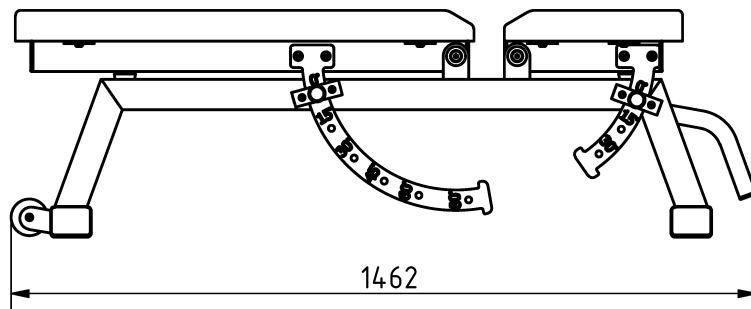

BESTRONG

[bestronghungary](#) [bestronghungary](#) [bestrong.com](#) hello@bestrong.com