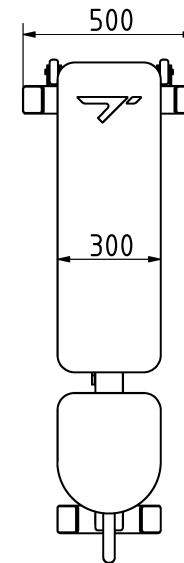

BESTRONG

[bestronghungary](#) [bestronghungary](#) [bestrong.com](#) hello@bestrong.com