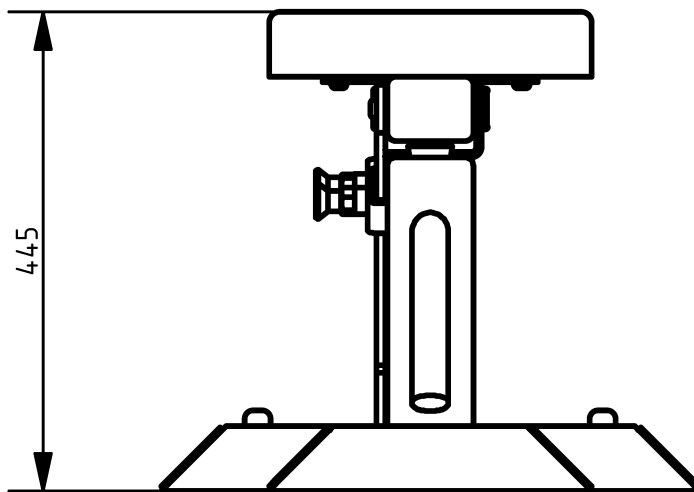

BESTRONG

[bestronghungary](#) [bestronghungary](#) [bestrong.com](#) hello@bestrong.com