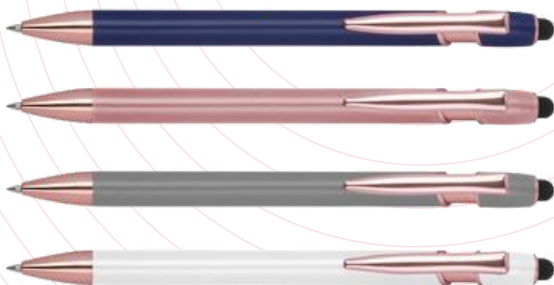

## **KUBEK CERAMICZNY KYIV 330 ML**

Kubek Kyiv 330 ml to solidny, klasyczny gadżet wykonany z ceramiki, który świetnie sprawdzi się w codziennym użytku.

kod. 5449

kod: 5281

## DŁUGOPIS ŻELOWY Z RECYKLINGU BELO HORIZONTE

Długopis żelowy wykonany z recyklingowego aluminium z funkcją touch pen i niebieskim wkładem o dużej pojemności (końcówka 1 mm).