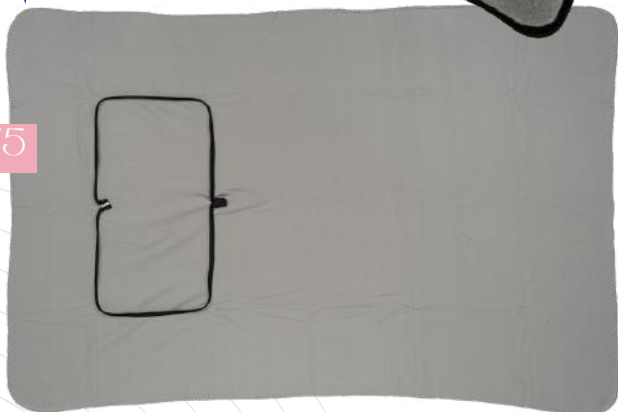

KOC Z POLARU/PODUSZKA 2W1 RADCLIFF 170 G/M2

Koc 2w1 RADCLIFFK wykonany z polaru, który zamienić można w poduszkę. Produkt dostępny w kilku kolorach. Rozmiar poduszki: 31x30x7,5cm; rozmiar koca: 180x120cm. Gramatura 170 g/m².

kod: 2775