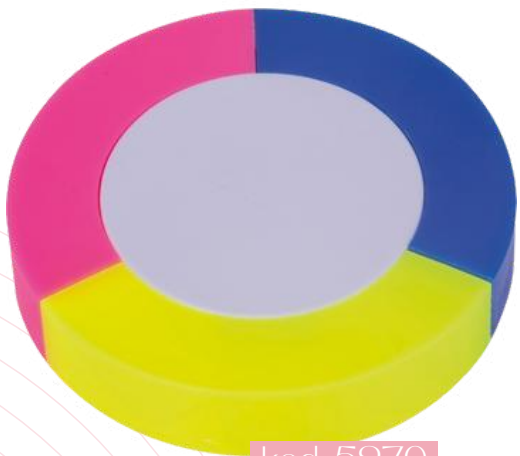

## ZAKREŚLACZ 3W1 ANDORRA

Mały, ale wyjątkowo funkcjonalny zakreślacz Andorra łączy trzy kolory w jednym narzędziu: żółty, niebieski i różowy. To praktyczne rozwiązanie, gdy chcesz wyróżnić różne fragmenty tekstu bez sięgania po kilka markerów.