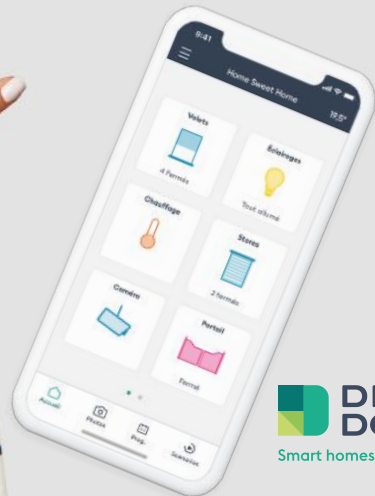

CREATIVE Home Tech
Home improvement made easy

Solutions Domotiques Pratiques

**DELTA
DORE**
Smart homes, better living

OCÉAN INDIEN

CREATIVE Home Tech
Home Management mobile

“JE VEUX commander une prise depuis un **SMARTPHONE** ou selon des **HORAIRES**, avec **REMONTÉE DE LA CONSOMMATION ÉLECTRIQUE”**