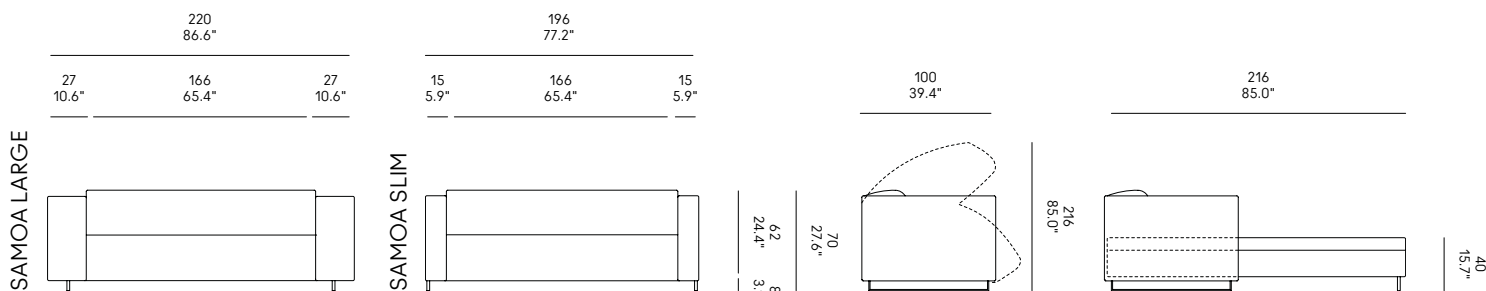

**DE – MODALITÄTEN DER NUTZUNG**

- > Couch
- > Doppelbett  
Matratzengröße  
cm 160 x 200 x 9H

**EIGENSCHAFTEN**

- > abnehmbar Stoff- oder Kunstleder bezug
- > elektrogeschweißter Lattenrost
- > ökologische Schaumstoffmatratze mit gestepptem und mit antiallergischen Fasern gefüllten Überzug aus Baumwollmischung.

**ES – MODALIDADES DE USO**

- > sofa
- > cama doble  
tamaño del colchón  
cm 160 x 200 x 9H

**CARACTERÍSTICAS**

- > revestimiento amovible in tejido o ecopiel
- > somier metálico de malla electrosoldada
- > colchón de espuma ecológica con forro de mezcla de algodón acolchado y con fibra hipoalergénica