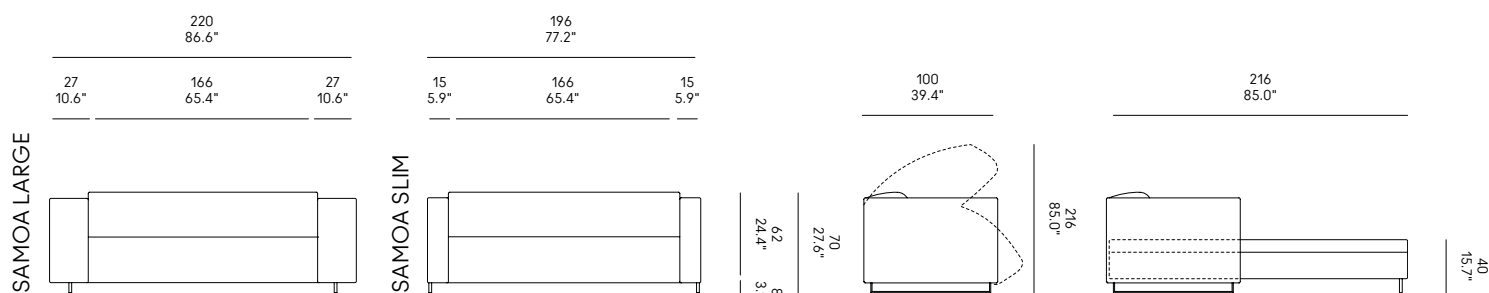

DE – MODALITÄTEN DER NUTZUNG

- > Couch
- > Doppelbett
Matratzengröße
cm 160 x 200 x 12H

EIGENSCHAFTEN

- > abnehmbar Stoff- oder Kunstleder bezug
- > elektrogeschweißter Lattenrost
- > ökologische Schaumstoffmatratze mit gestepptem und mit antiallergischen Fasern gefüllten Überzug aus Baumwollmischung.

ES – MODALIDADES DE USO

- > sofa
- > cama doble
tamaño del colchón
cm 160 x 200 x 12H

CARACTERÍSTICAS

- > revestimiento amovible in tejido o ecopiel
- > somier metálico de malla electrosoldada
- > colchón de espuma ecológica con forro de mezcla de algodón acolchado y con fibra hipoalergénica