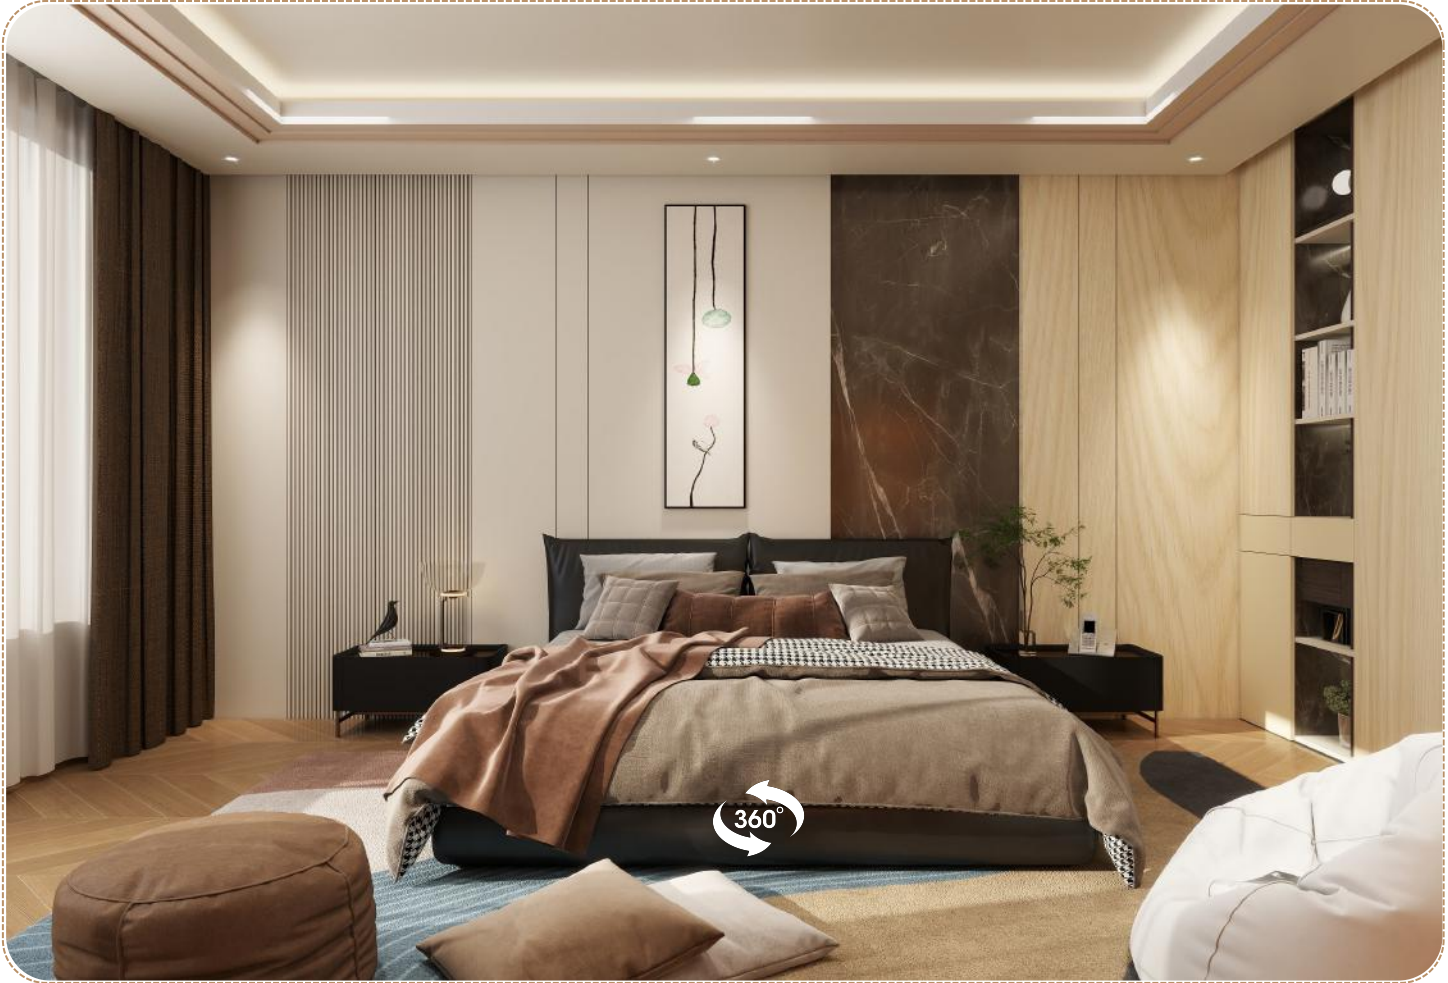

360°

Model : DB-B11
Size: 122×290 cm
Thickness: 8mm