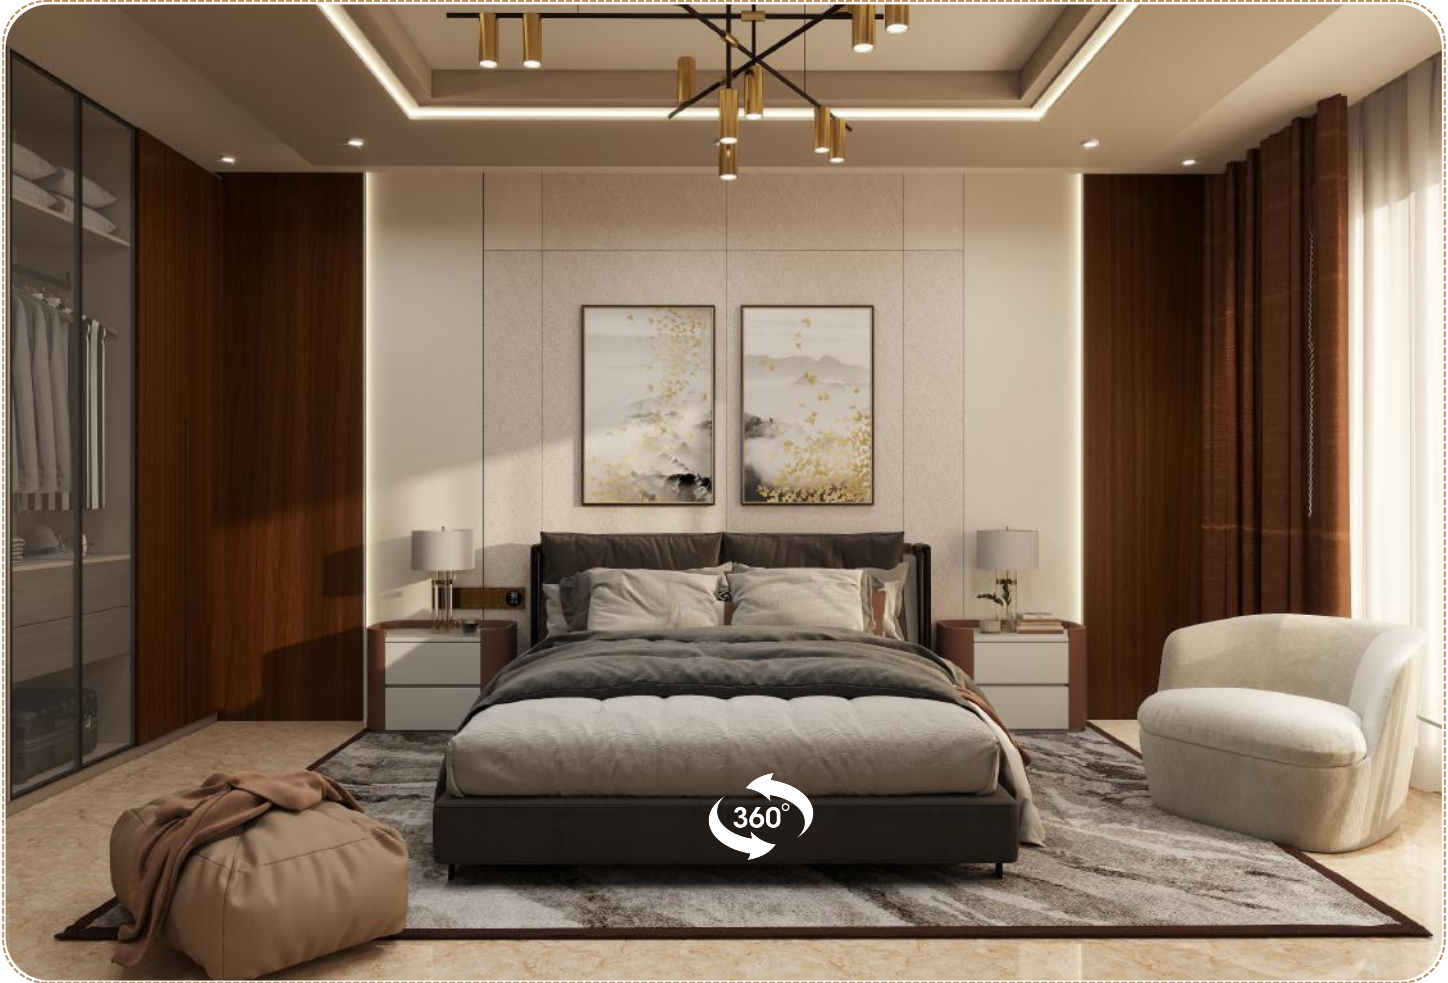

ديكور بيوتي
decor beauty

خلفيات غرف النوم

360°

Model : DB-B1
Size: 122×290 cm
Thickness: 8mm

MBF-009

OKW-044

OKP-063

Model : DB-B2
Size: 122×290 cm
Thickness: 8mm