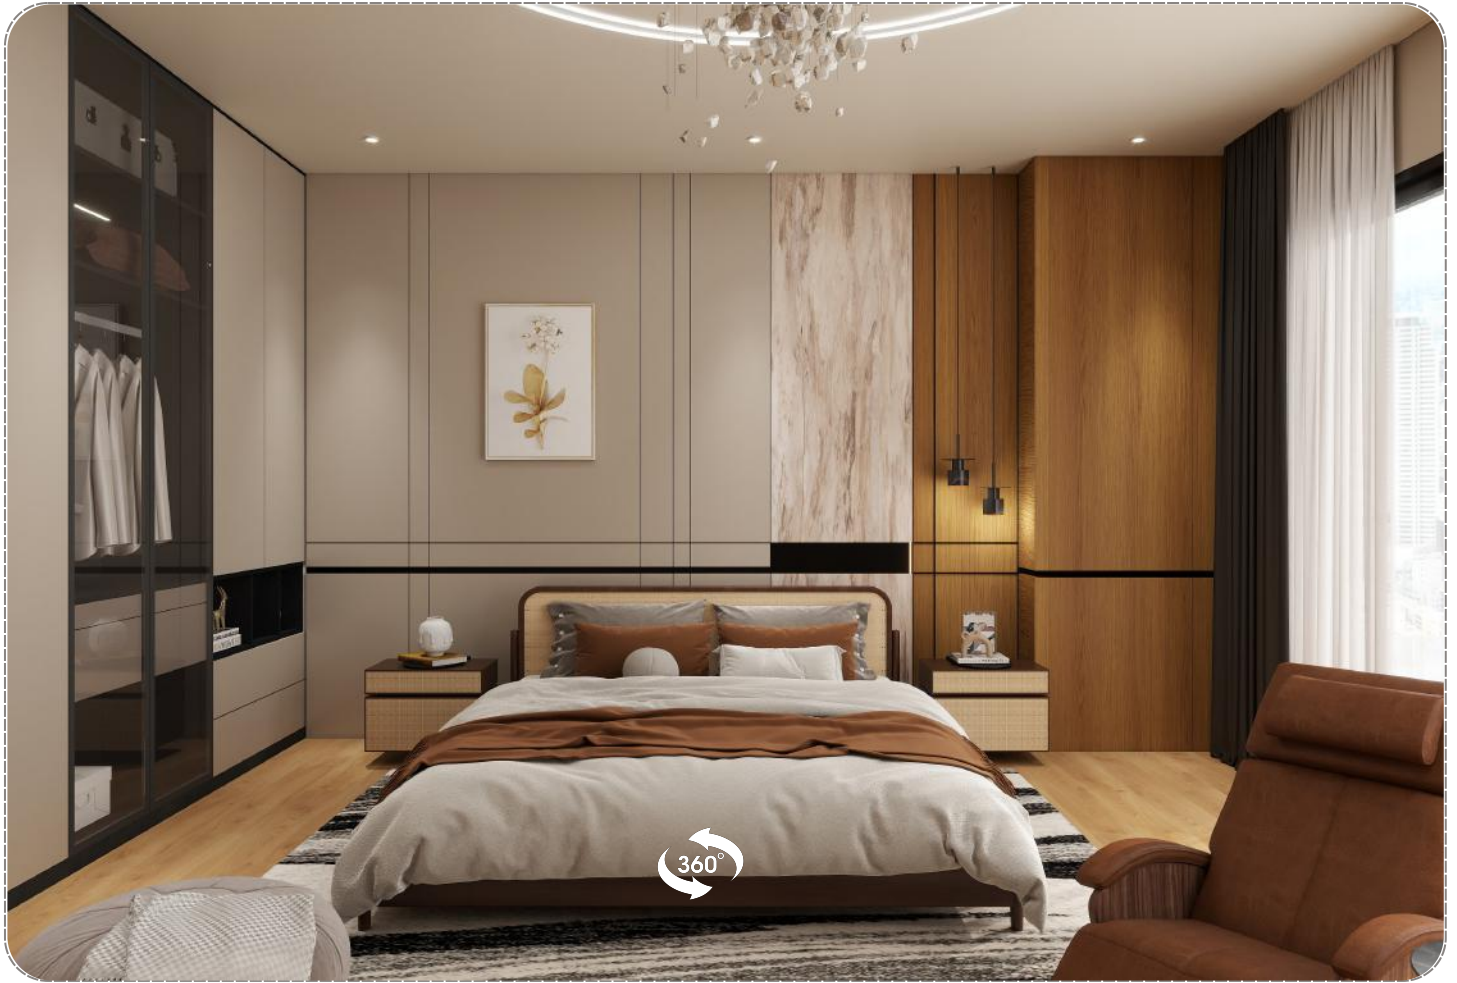

360°

Model : DB-B14
Size: 122×290 cm
Thickness: 8mm