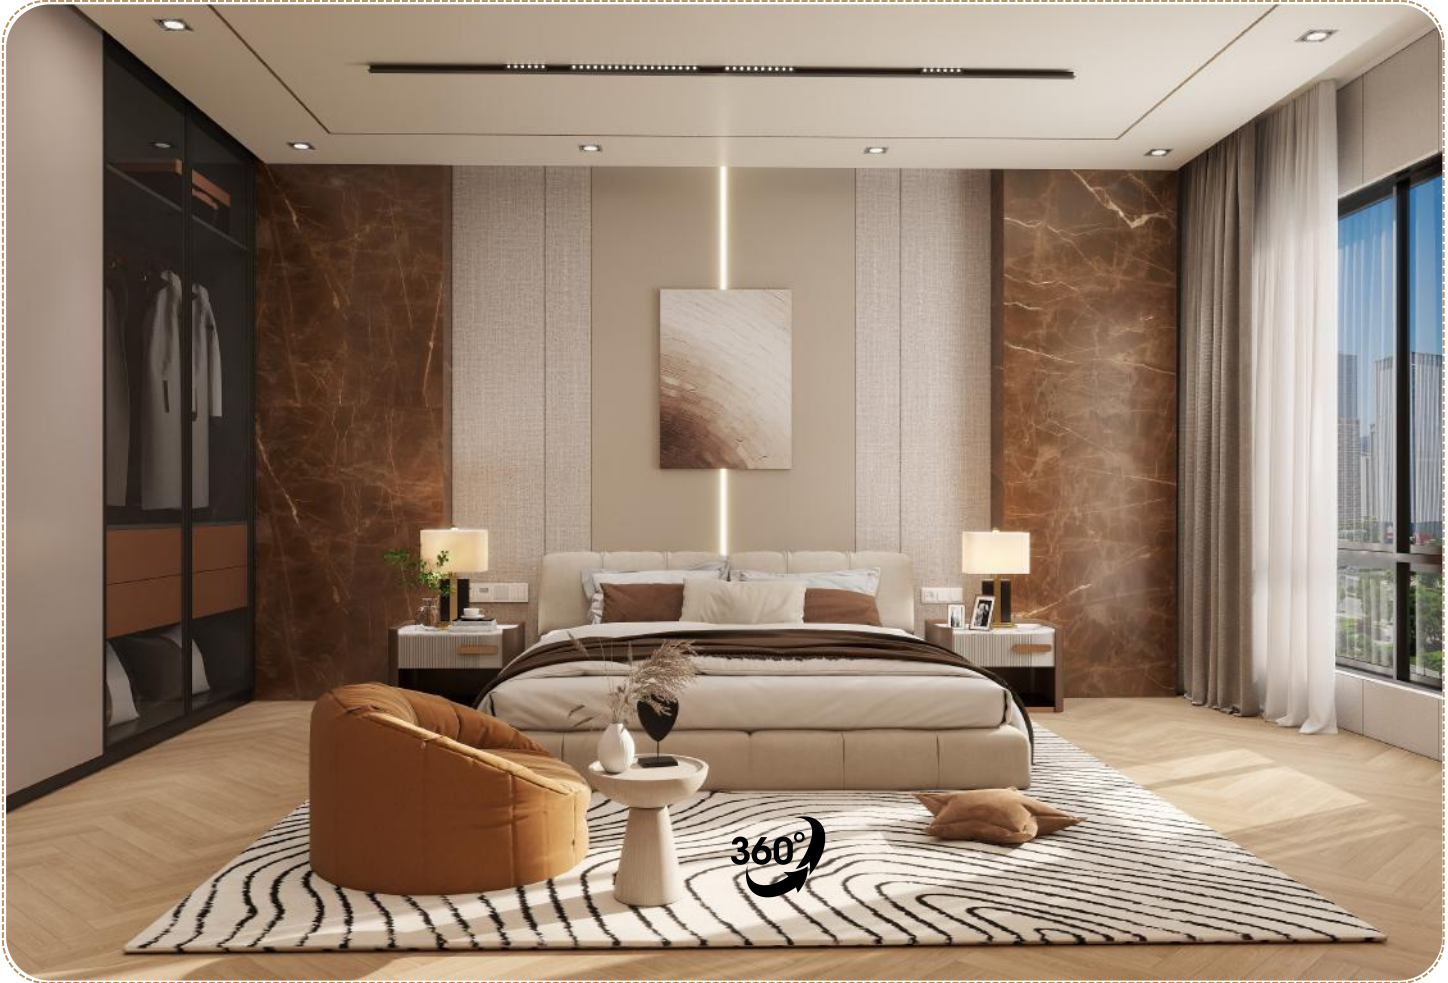

360°

Model : DB-B7
Size: 122×290 cm
Thickness: 8mm