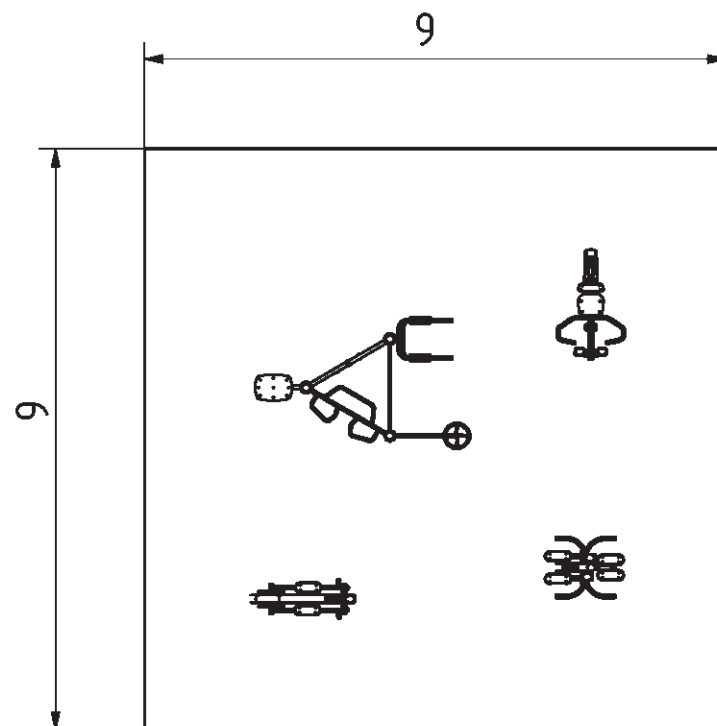

## Tulajdonságok

Termékkód	1-3-250
Tanúsítvány	EN 16630
Korcsoport	14 + év
Típus	Lakóparkok
Kapacitás	18 Fő
Kritikus esési magasság	1,4 m

## Technikai információk

Lefogatási lehetőségek  
 Súly  
 Anyagminőség  
 Felületkezelési lehetőségek  
 Teljes terület  
 Színválaszték  
 További színválasztékért érdeklődjön értékesítőinknél.

Felületre vagy bebetonozva  
 736 kg  
 S235  
 Horganyzott vagy KTL  
 81 m<sup>2</sup>