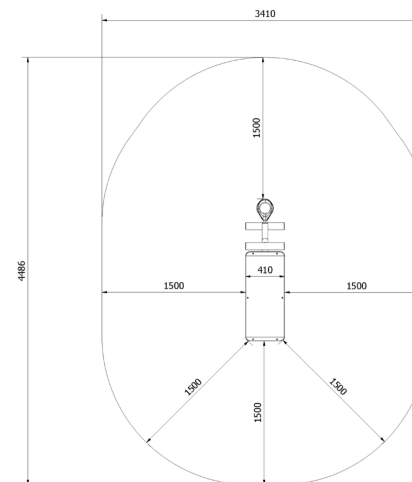

Tulajdonságok

Termék kód	1-1-716
Tanúsítvány	EN 16630
Korcsoport	14 + év
Kapacitás	1 fő
Max. terhelhetőség	99 kg
Típus	Fitness
Nehézségi fok	Könnyű

Oldalnézet

Felülnézet

Telepítési információk

Telepítők száma (alapozás)	Legalább 2 fő
Telepítési idő (alapozás)	45-90 perc
Telepítők száma (szerelés)	Legalább 2 fő
Telepítési idő (szerelés)	20-30 perc
Kiemelt föld mennyisége	0,4 m ³
Felhasznált beton mennyisége	0,4 m ³
Alaptest mérete (sz x h x m)	2db 0,5 x 0,5 x 0,8 m
Lefogatósi lehetőségek	Felületre vagy bebetonozva
A kombinált szerkezeteknél a szükséges beton mennyisége változó.	

Technikai információk

Biztonsági zóna	1,5 méter sugarú körben
Súly	38 kg
Anyagminőség	S235
Kritikus esési magasság	725 mm
Színválaszték	
További színválasztékért érdeklődjön értékesítőinknél.	

Garancia

Szerkezet	25-15 év
Acél	5-10 év
Festés	2 év
Műanyag	5-10 év
Gumi	3 év
Mozgó alkatrészek	2 év
Részletes információk a garancialapon.	