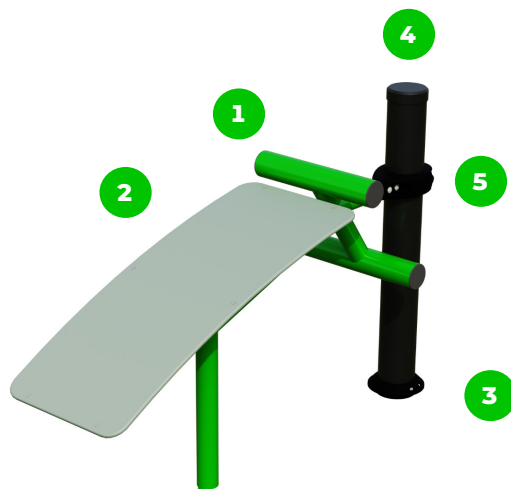

Technikai információk

Biztonsági zóna	1,5 méter sugarú körben
Súly	38 kg
Anyagminőség	S235
Kritikus esési magasság	725 mm
Színválaszték	
További színválasztékért érdeklődjön értékesítőinknél.	

Garancia

Szerkezet	25-15 év
Acél	5-10 év
Festés	2 év
Műanyag	5-10 év
Gumi	3 év
Mozgó alkatrészek	2 év
Részletes információk a garancialapon.	

Anyag Tulajdonságok

Az eszköz minőségi S235 acélból készült, amely szemcseszórási eljárással lett tisztítva. Korrózió ellen időálló porfestett bevonattal van ellátva. A még nagyobb védelem érdekében horganyzott felülettel is kérhető!

Az ülések és háttámlák vas- tag HDPE anyagból készültek. Amely teljes mértékben hő-, nedvesség -és UV álló.

Az összekötő elemek van- dálbiztos rozsdamentes acél csavarokkal, anyák segítse- gével vannak összekötve.

Az rudak és az oszlopok vége fröccsöntött műanyag kupakkal vannak lezárva.

A bilincses rendszer lehe- tőtve teszi a könnyű ösz- szeszerelhetőséget és a rendkívüli stabilitást.

BESTSTRONG

 [bestronghungary](#)  [bestronghungary](#)  [bestrong.com](#)  hello@bestrong.com