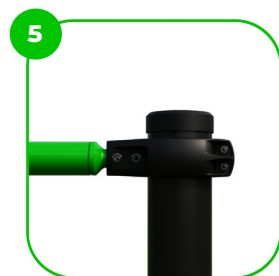

A bilincses rendszer lehe- tőtve teszi a könnyű ösz- szeszerelhetőséget és a rendkívüli stabilitást.

BESTSTRONG

[bestronghungary](#) [bestronghungary](#) [bestrong.com](#) hello@bestrong.com