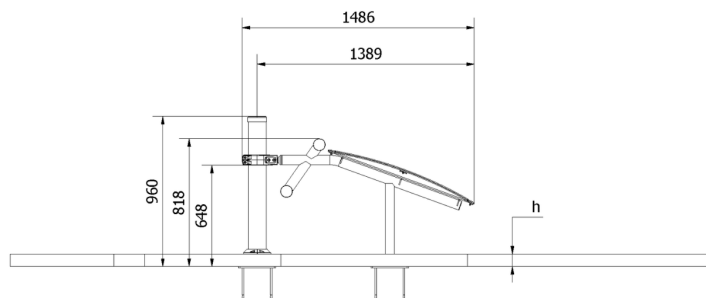

Tulajdonságok

Termék kód	1-1-716
Tanúsítvány	EN 16630
Korcsoport	14 + év
Kapacitás	1 fő
Max. terhelhetőség	99 kg
Típus	Fitness
Nehézségi fok	Könnyű

Oldalnézet

Felülnézet

Telepítési információk

Telepítők száma (alapozás)	Legalább 2 fő
Telepítési idő (alapozás)	45-90 perc
Telepítők száma (szerelés)	Legalább 2 fő
Telepítési idő (szerelés)	20-30 perc
Kiemelt föld mennyisége	0,4 m ³
Felhasznált beton mennyisége	0,4 m ³
Alaptest mérete (sz x h x m)	2db 0,5 x 0,5 x 0,8 m
Lefogatósi lehetőségek	Felületre vagy bebetonozva
A kombinált szerkezeteknél a szükséges beton mennyisége változó.	

Technikai információk

Biztonsági zóna	1,5 méter sugarú körben
Súly	38 kg
Anyagminőség	S235
Kritikus esési magasság	725 mm
Színválaszték	
További színválasztékért érdeklődjön értékesítőinknél.	

Garancia

Szerkezet	25-15 év
Acél	5-10 év
Festés	2 év
Műanyag	5-10 év
Gumi	3 év
Mozgó alkatrészek	2 év
Részletes információk a garancialapon.	