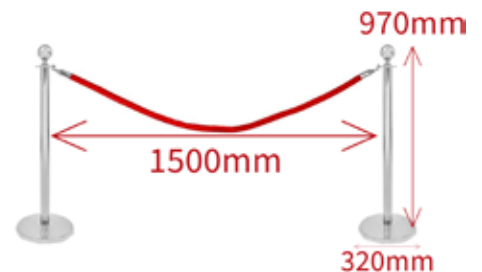

Set stalp delimitare tip ROYAL, culoare cromata, compus din 2 stalpi delimitare si franghie de culoare rosie 1.5 m

Cod Produs:
STLP220C200RY