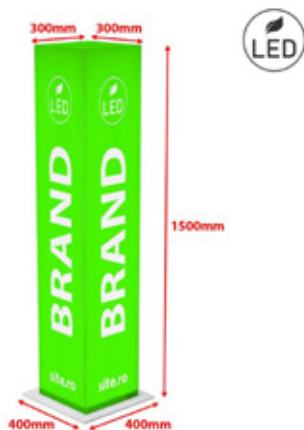

TOTEM Luminos Alb cu Personalizare, H 1500mm, Led, JJ DISPLAYS

Cod Produs:
TOT010W150LEDP