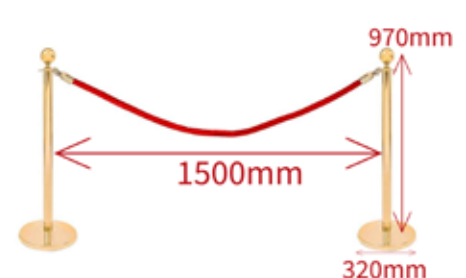

Set stalp delimitare tip ROYAL, compus din 2 stalpi delimitare, culoare auriu si cordon franghie de culoare rosie 1.5 m

Cod Produs:
STLP320C300RY