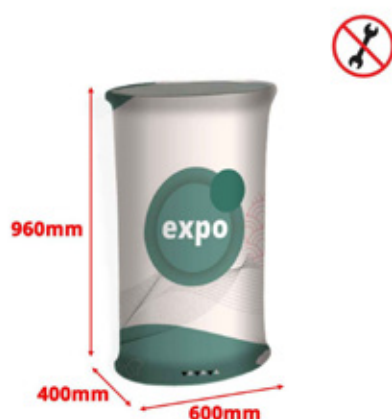

Masa Desk Click Oval cu personalizare pe material textil, 600 x 960 x 400mm

Cod Produs:
DT01D6104Y