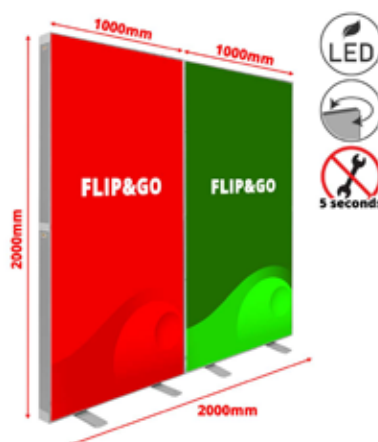

Caseta luminoasa FLIP&GO cu personalizare pe material textil, PORTABILA, de podea, dubla fata, 2buc x 1000 x 2000(h)mm

Cod Produs:
IDTFLIP010D1X2SET2Y