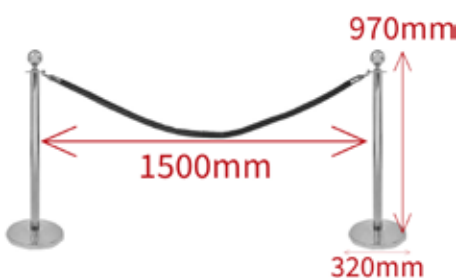

Set stalp delimitare tip ROYAL, culoare cromata, compus din 2 stalpi delimitare si franghie de culoare neagra 1.5 m

Cod Produs:
STLP220C200BY