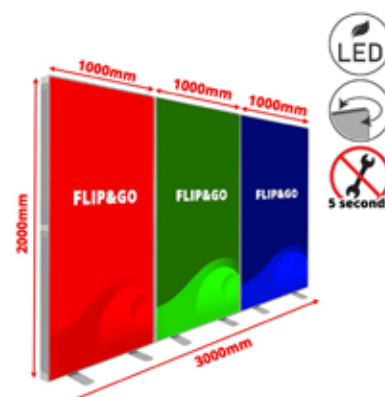

Caseta luminoasa FLIP&GO cu personalizare pe material textil, PORTABILA, de podea, dubla fata, 3buc x 1000 x 2000(h)mm

Cod Produs:
IDTFLIP010D1X2SET3Y