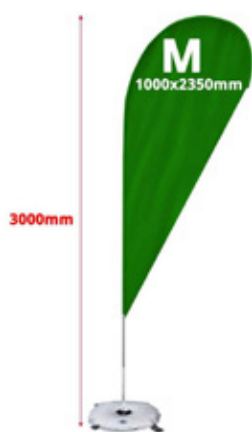

Steag

Steag tip Pană
Personalizat, înălțime
2600mm, marimea S, bază
cruce si colac cu apa

Cod Produs:
STG010SY

Steag tip Pană
Personalizat, înălțime
3100mm, marimea M,
bază cruce si colac cu apa

Cod Produs:
STG010MY

Steag tip Pană
Personalizat, înălțime
4100mm, marimea L, bază
cruce si colac cu apa

Cod Produs:
STG010LY

Steag tip Lacrima
Personalizat, înălțime
2300mm, mărime S, baza
cruce si colac cu apa

Cod Produs:
STG020SY