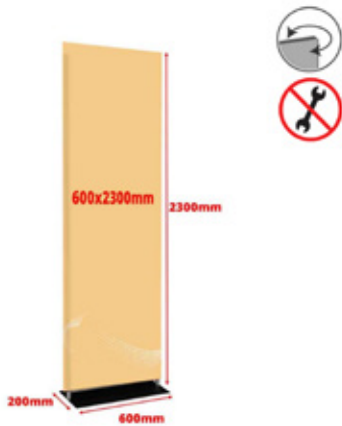

Totem

Totem drept cu personalizare pe material textil, dubla fata, 600 X 2300 mm

Cod Produs:
TOTAT010DF60X230Y