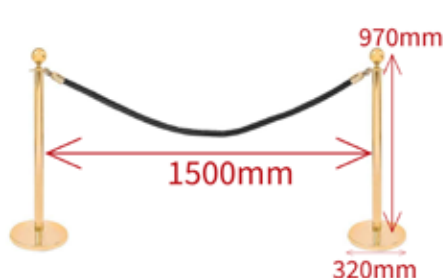

Set stalp delimitare tip ROYAL, compus din 2 stalpi delimitare, culoare auriu si franghie de culoare neagra 1.5 m

Cod Produs:
STLP320C300BY