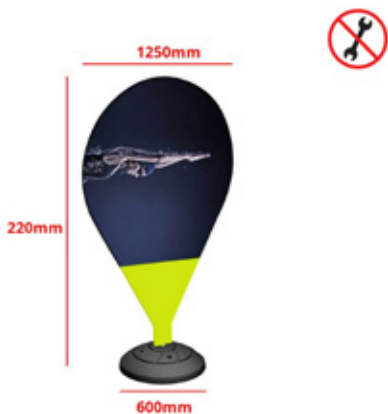

Totem PIN cu personalizare pe material textil, dubla fata, 1300 x 2280 x 600 mm

Cod Produs:
TOTP01DF13236Y