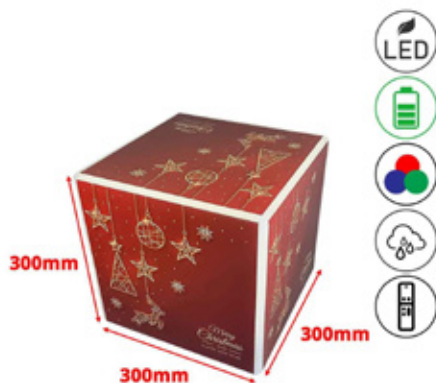

Cub Solar LED RGB 300mm, Outdoor, cu acumulator (10 ore autonomie), Incarcare USB, telecomanda, personalizare inclusa

Cod Produs:
CUB070300LEDY