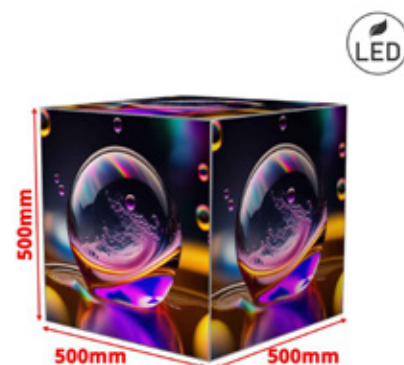

Cub portabil de 500 mm, LED, structura aluminiu, personalizare inclusă pe material textil

Cod Produs:
CUBTX01D500LEDY