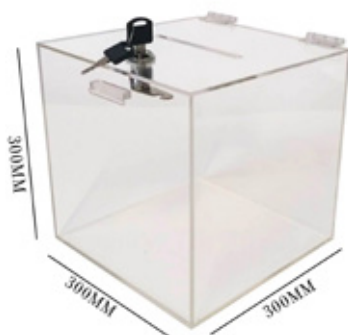

Urnă transparentă din plexiglas, cutie pentru donații, 300 mm, JJ DISPLAYS

Cod Produs:
AB010300