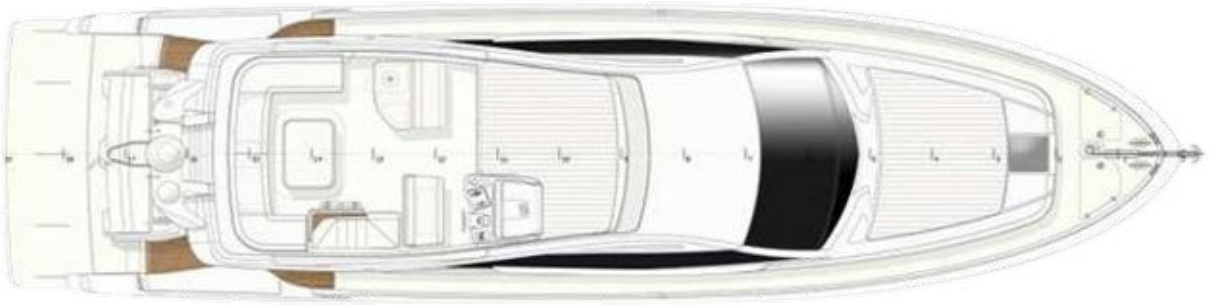

INFORMATIONS

INFORMATION

Longueur : 20 mètres (65' 7")

Length: 20.00 metres (65' 7")

Largeur : 5,25 mètres (17' 3")

Beam: 5.25 metres (17' 3")

Tirant d'eau : 1,5 mètre (4' 11")

Draft: 1.5 metre (4' 11")

Configuration de la coque : Coque planante

Hull Configuration: Planing hull

Air conditionné, Stabilisateurs au mouillage,

Stabilisateurs en route

Air conditioning, Stabilisers at anchor,

Stabilisers underway

PRÉSENTATION

LAYOUT

PHOTOS EXTÉRIEURES

OUTDOOR PICTURES

PHOTOS EXTÉRIEURES

OUTDOOR PICTURES

PHOTOS INTÉRIEURES

INDOOR PICTURES