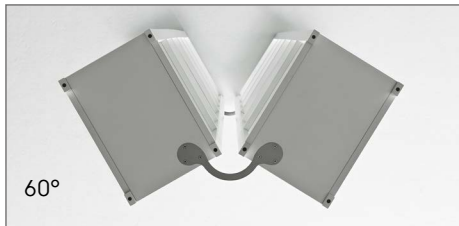

+++ L'angolo di inclinazione delle colonne può essere deciso in fase di montaggio.

+++ The angle of inclination of the columns can be decided during assembly.

+++ L'angle d'inclinaison des colonnes peut être déterminé lors du montage.

+++ Der Neigungswinkel der Stützen kann bei der Montage festgelegt werden.

+++ El ángulo de inclinación de las columnas se puede decidir durante el montaje

	Laccato bianco White lacquered Laqué blanc Weiss lackiert Lacado blanco RAL 9016	Noce canaletto Walnut Noyer Nussbaum Nogal
SINGLES	KB00064	KX00064