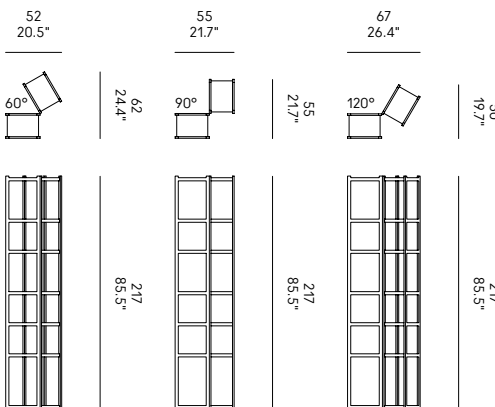

FINITURE
LEGNO

REGISTRATI AL
QUICK SHIP

MODELLI
CAD

MONTAGGIO
E GARANZIA

Back Office
Mercato Italia ordini@horm.it
0434 1979 102

Back Office
Export Markets orders@horm.it
+39 0434 1979 101

IT – Libreria composta da due colonne con spalle in noce canaletto oppure in faggio laccato bianco e ripiani fissi in MDF laccato bianco. La staffa di unione delle colonne è in alluminio con angolo regolabile a 60, 90 o 120 gradi.

EN – Bookcase composed of two columns with sides, made from solid walnut or solid lacquered beech. Fixed lacquered MDF shelves. The bracket for joining the two columns is made from aluminium with an angle adjustable to 60, 90 or 120 degrees. Adjustable feet.

FR – Bibliothèque composée de deux colonnes à parois en bois massif de noyer noir ou de hêtre laqué. Étagères fixes en fibre de densité moyenne laquées. L'étrier reliant les deux colonnes est en aluminium avec un angle réglable à 60, 90 ou 120°. Pieds réglables.

ES – Librería compuesta por dos columnas con armazón de madera maciza de nogal o de haya lacada blanca y estantes fijos de MDF lacado blanco. El estribo de unión de las dos columnas es de aluminio con ángulo regulable a 60, 90 o 120 grados.