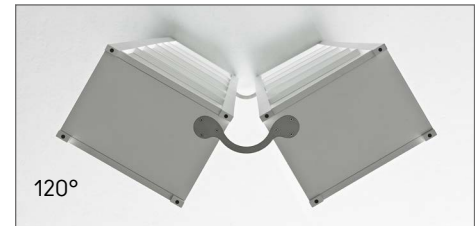

+++ L'angolo di inclinazione delle colonne può essere deciso in fase di montaggio.

+++ The angle of inclination of the columns can be decided during assembly.

+++ L'angle d'inclinaison des colonnes peut être déterminé lors du montage.

+++ Der Neigungswinkel der Stützen kann bei der Montage festgelegt werden.

+++ El ángulo de inclinación de las columnas se puede decidir durante el montaje

	Laccato bianco White lacquered Laqué blanc Weiss lackiert Lacado blanco RAL 9016	Noce canaletto Walnut Noyer Nussbaum Nogal
SINGLES	KB00064	KX00064