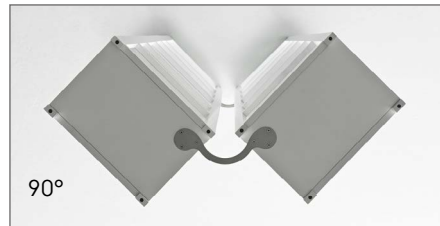

+++ L'angolo di inclinazione delle colonne può essere deciso in fase di montaggio.

+++ The angle of inclination of the columns can be decided during assembly.

+++ L'angle d'inclinaison des colonnes peut être déterminé lors du montage.

+++ Der Neigungswinkel der Stützen kann bei der Montage festgelegt werden.

+++ El ángulo de inclinación de las columnas se puede decidir durante el montaje

	Laccato bianco White lacquered Laqué blanc Weiss lackiert Lacado blanco RAL 9016	Noce canaletto Walnut Noyer Nussbaum Nogal
SINGLES	KB00064	KX00064