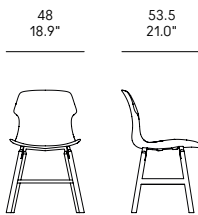

Nero Black Noir Schwarz Negro RAL 9011	Bianco White Blanc Weiß Blanco RAL 9002	Grigio Grey Gris Grau Griso PANTONE 415C	Beige Beige Beige Beige Beige RAL 1019

Noce canaletto Walnut Noyer Nussbaum Nogal	1 Sedia / 1 Chair 1 Chaise / 1 Stuhl 1 Silla	CM1139-NCNE-OPC	CM1139-NCBI	CM1139-NCGP	CM1139-NCGB
	2 Sedie / 2 Chairs 2 Chaises / 2 Stühle 2 Sillas	CM1139-NCNE-OPC-2PZ	CM1139-NCBI-2PZ	CM1139-NCGP-2PZ	CM1139-NCGB-2PZ
Rovere naturale Natural oak Chêne naturel Eiche natur Roble natural	1 Sedia / 1 Chair 1 Chaise / 1 Stuhl 1 Silla	CM1139-4KUI-OPC	CM1139-4KTO	CM1139-RNGP	CM1139-RNGB
	2 Sedie / 2 Chairs 2 Chaises / 2 Stühle 2 Sillas	CM1139-4KUI-OPC-2PZ	CM1139-4KTO-2PZ	CM1139-RNGP-2PZ	CM1139-RNGB-2PZ