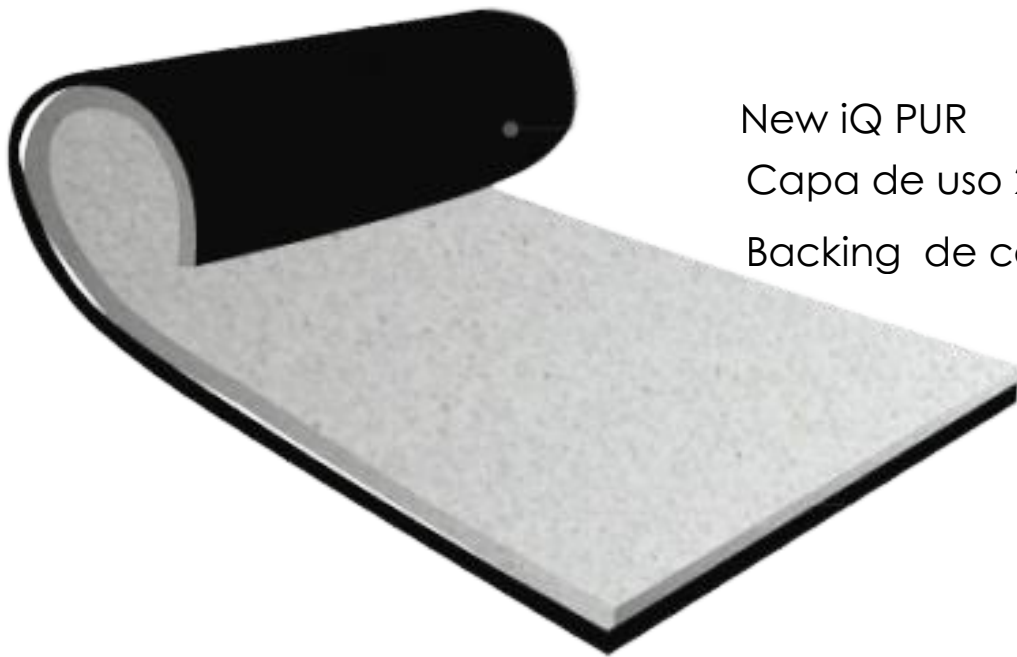

COLECCIÓN CONDUCTIVA IQ TORO

New IQ PUR
Capa de uso 2 mm
Backing de carbono

CARACTERÍSTICAS TÉCNICAS	NORMAS

Reacción al fuego	EN 13501 - 1 EN ISO 9239 - 1 EN ISO 11925 - 2
Emissiones COV	ISO 16000-6 AgBB/DIBt Calidad Aire Interior Floor Score
Salas blancas	ISO 14644-1
Facilidad de descontaminación	ISO 8690 - DIN 25415
Comportamiento a productos químicos	ISO 26987
Resistencia al deslizamiento	DIN 51130 EN 13893 BS 7976-2 UNE ENV 12633
Habitaciones húmedas	EN 13533 Anex A
Punzonamiento estático	ISO 24343-1
Sillas con ruedas	ISO 4918
Comportamiento electrostático	EN 1815
Aislamiento eléctrico	VDE 0100, Part 600
Resistencia eléctrica	ESD-approval SP method 2472 EN 1081
Calefacción radiante	EN/IEC 61340-4/100V EN/IEC 61340-4-5
Solidez colores	EN ISO 105-B02
Resistencia a bacterias	ISO 846: Part C
Colores	

Certificaciones