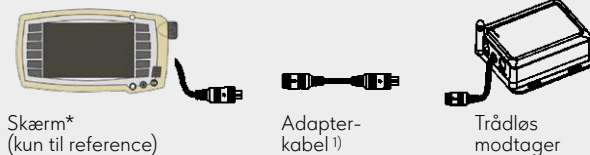

1. Forbind skærm til modtager

Skærm* (kun til reference)

Adapterkabel¹⁾

Trådløs modtager