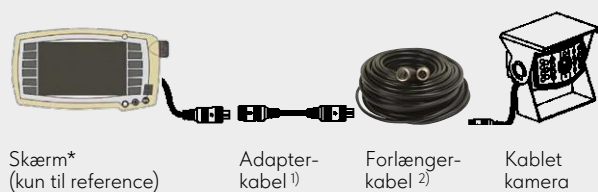

Forbind skærm til kamera

Skærm* (kun til reference)

Adapterkabel¹⁾

Forlængerkabel²⁾

Kablet kamera

1) + 2) Kabler (købes separat)

1) Adapterkabler

SPAR 10 %

Til	Varenr.	pris ekskl. moms	pris inkl. moms
Fendt Vario 1 m	S.118453	284,40	355,50
Massey Ferguson 1 m	S.162183	68,40	85,50
Massey Ferguson 3 m	S.162180	284,40	355,50
Trimble 6 m	S.118454	428,40	535,50

2) Forlængerkabler

SPAR 10 %

Til	Længde	Varenr.	pris ekskl. moms	pris inkl. moms
Til kamera	5 m	S.23031	68,40	85,50
Til kamera	10 m	S.23032	108,-	135,-
Til kamera	20 m	S.23033	162,-	202,50
Spiralkabel	0,36 - 3,5 m	S.23977	1.292,40	1.615,50
Spiralkabel	2 - 4 m	S.166482	1.076,40	1.345,50