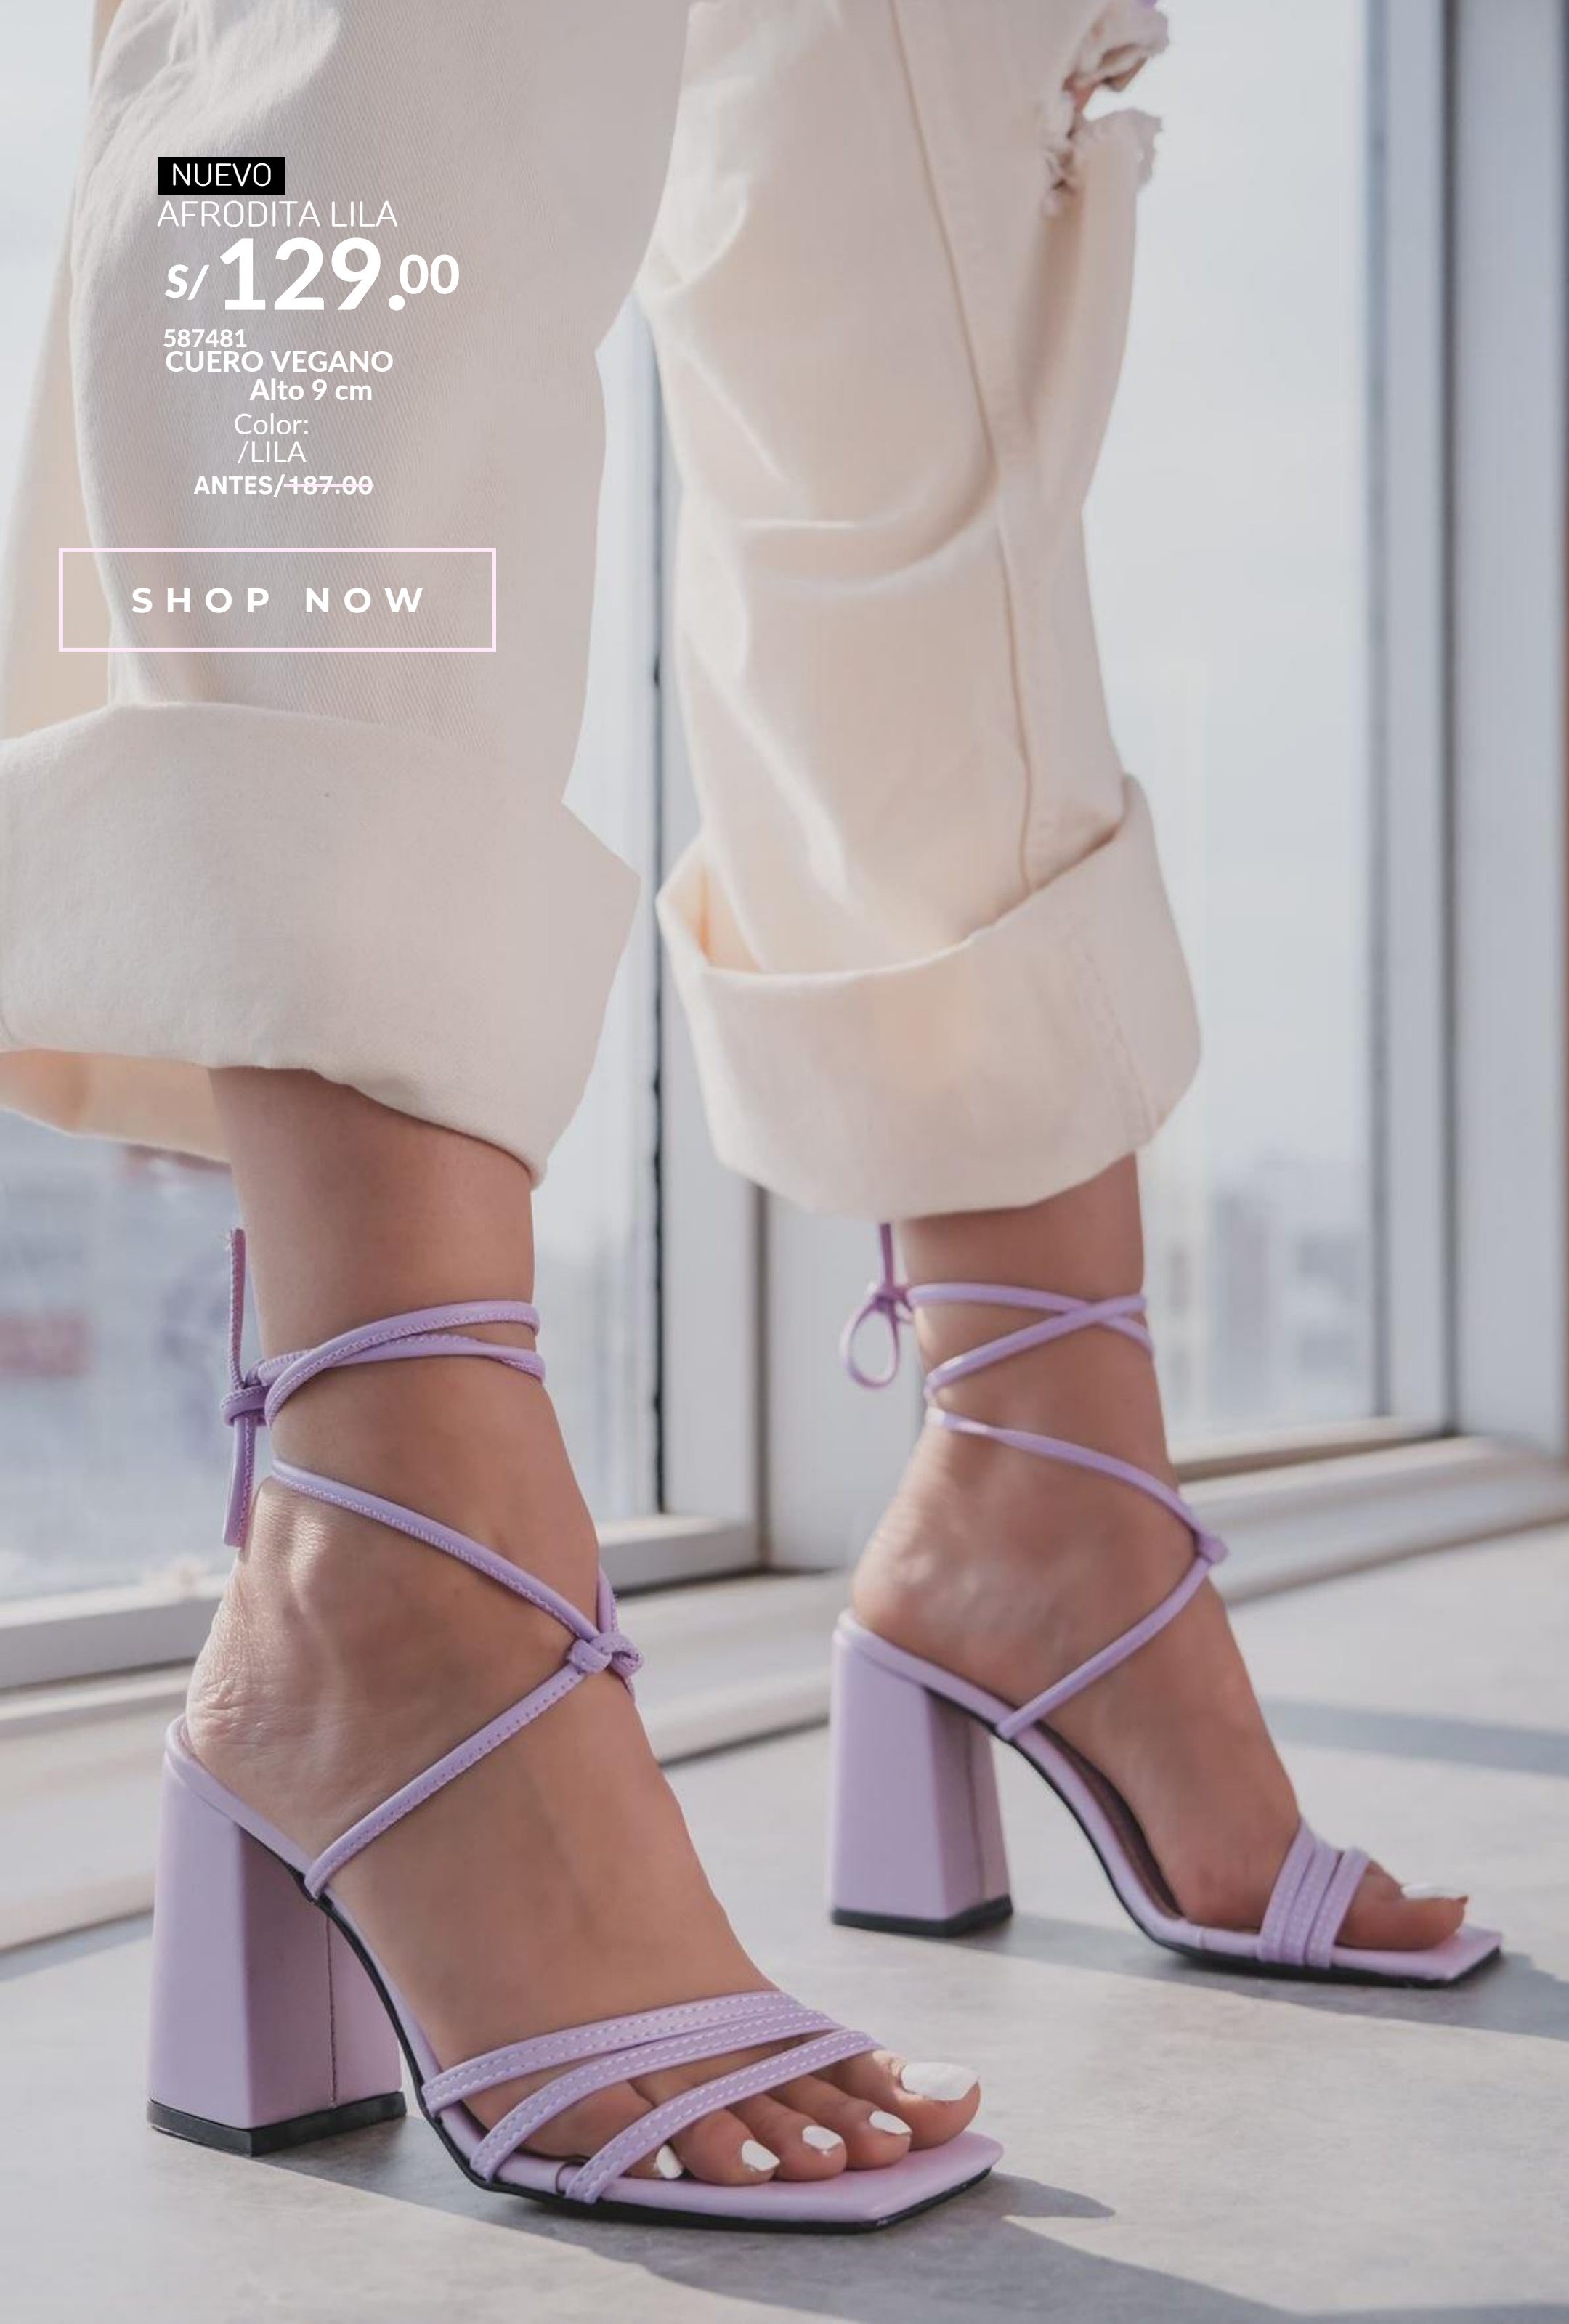

CUERO VEGANO

Alto 9 cm

Color:

/LILA

ANTES/~~+87.00~~

SHOP NOW

NUEVO

CLAUDIA BEIS