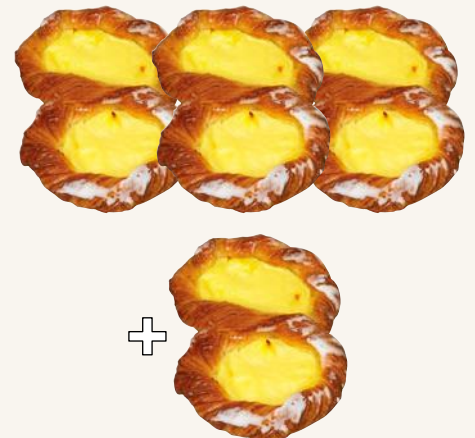

Huit
4 x 110 g
soit 1,20 l'unité
soit 10,91/kg

6,40
480
3+1
GRATUIT

Vendu seul 1,60