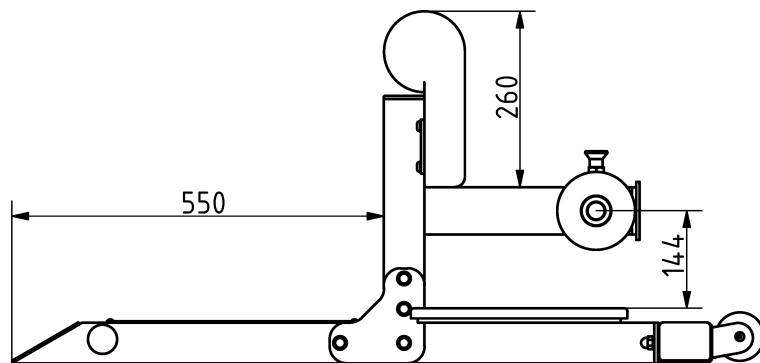

BESTRONG

[bestronghungary](#) [bestronghungary](#) [bestrong.com](#) hello@bestrong.com