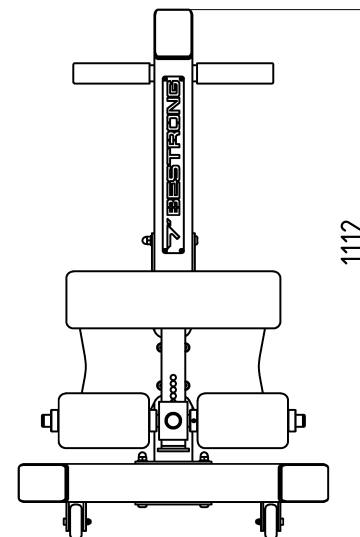

BESTRONG

[bestronghungary](#) [bestronghungary](#) [bestrong.com](#) hello@bestrong.com