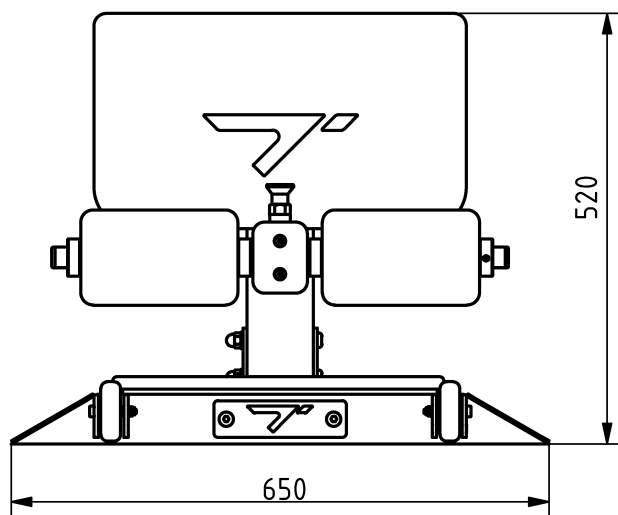

BESTRONG

[bestronghungary](#) [bestronghungary](#) [bestrong.com](#) hello@bestrong.com