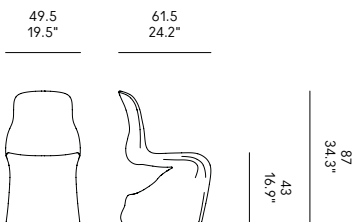

**Opaca**

IT – Sedia in polietilene opaco tinto in massa.

**Matt**

EN – Chair in dyed-through matt polyethylene.

**Mate**

FR – Chaise en polyéthylène mate teinté en mass.

**Matt**

DE – Stuhl aus matt durchgefärbtem Polyethylen

**Mate**

ES – Silla en polietileno opaco teñido en masa.

GO OUTDOOR

		Nero Black Noir Schwarz Negro RAL 9011	Bianco White Blanc Weiß Blanco RAL 9016	Rosso Traffico Traffic Red Rouge Signalisation Verkehrsrot Rojo tráfico RAL 3020	Verde Green Vert Grün Verde PANTONE 3539 C
HIM OPACA	1 Sedia / 1 Chair 1 Chaise / 1 Stuhl 1 Silla	CM8635-PCNE	CM8635-PCBI	CM8635-PCRO	CM8635-PCVE
	2 Sedie / 2 Chairs 2 Chaises / 2 Stühle 2 Sillas	CM8635-PCNE-2PZ	CM8635-PCBI-2PZ	CM8635-PCRO-2PZ	CM8635-PCVE-2PZ
HER OPACA	1 Sedia / 1 Chair 1 Chaise / 1 Stuhl 1 Silla	CM8636-PCNE	CM8636-PCBI	CM8636-PCRO	CM8636-PCVE
	2 Sedie / 2 Chairs 2 Chaises / 2 Stühle 2 Sillas	CM8636-PCNE-2PZ	CM8636-PCBI-2PZ	CM8636-PCRO-2PZ	CM8636-PCVE-2PZ
HIM + HER OPACA	2 Sedie / 2 Chairs 2 Chaises / 2 Stühle 2 Sillas	CM8638-PCNE	CM8638-PCBI	CM8638-PCRO	CM8638-PCVE