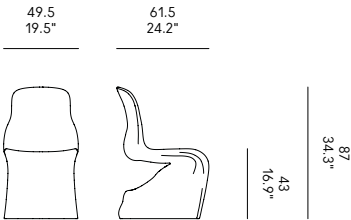

Opaca

IT – Sedia in polietilene opaco tinto in massa.

Matt

EN – Chair in dyed-through matt polyethylene.

Mate

FR – Chaise en polyéthylène mate teinté en mass.

Matt

DE – Stuhl aus matt durchgefärbtem Polyethylen

Mate

ES – Silla en polietileno opaco teñido en masa.

OUTDOOR

LEGENDA - KEY TO SYMBOLS

		Nero Black Noir Schwarz Negro RAL 9011	Bianco White Blanc Weiß Blanco RAL 9016	Rosso Traffico Traffic Red Rouge Signalisation Verkehrsrot Rojo tráfico RAL 3020	Verde Green Vert Grün Verde PANTONE 3539 C
HIM OPACA	1 Sedia / 1 Chair 1 Chaise / 1 Stuhl 1 Silla	CM8635-PCNE	CM8635-PCBI	CM8635-PCRO	CM8635-PCVE
	2 Sedie / 2 Chairs 2 Chaises / 2 Stühle 2 Sillas	CM8635-PCNE-2PZ	CM8635-PCBI-2PZ	CM8635-PCRO-2PZ	CM8635-PCVE-2PZ
HER OPACA	1 Sedia / 1 Chair 1 Chaise / 1 Stuhl 1 Silla	CM8636-PCNE	CM8636-PCBI	CM8636-PCRO	CM8636-PCVE
	2 Sedie / 2 Chairs 2 Chaises / 2 Stühle 2 Sillas	CM8636-PCNE-2PZ	CM8636-PCBI-2PZ	CM8636-PCRO-2PZ	CM8636-PCVE-2PZ
HIM + HER OPACA	2 Sedie / 2 Chairs 2 Chaises / 2 Stühle 2 Sillas	CM8638-PCNE	CM8638-PCBI	CM8638-PCRO	CM8638-PCVE