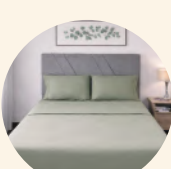

Verde oliva