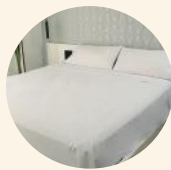

Sueño Real

200 HILOS
Clásica

Marfil

Gris claro

Rosa

Camel

Azul claro

Noche

Blanco

Azul petroleo

Verde oliva

Verde

Características

Alto de colchón de 30 cm
Composición de 50% de algodón
50% poliéster.

Medidas de colchon

Sencillo	1 m x 190 cm (Bajo confección)
Semidoble	120 cm x 190 cm
Doble	140 cm x 190 cm
Queen	160 cm x 190 cm
King	200 cm x 200 cm