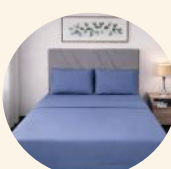

Azul petroleo