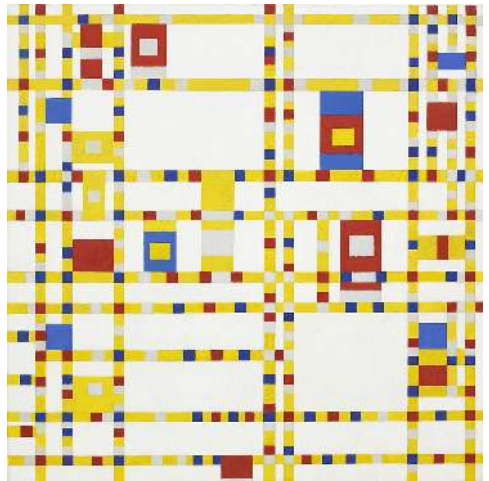

...

... tu disposes d'une fiche par artiste, avec :

- 2 oeuvres
- la palette de couleurs
- les éléments graphiques

alors, amuses-toi bien !

Joan MIRÓ

El Sol

Fiesta snob para la princesa

Les éléments graphiques

La palette de couleurs

Piet MONDRIAN

Composition en rouge, jaune, bleu et noir

Broadway Boogie-Woogie

Les éléments graphiques

La palette de couleurs

Pablo PICASSO

Tête de Femme