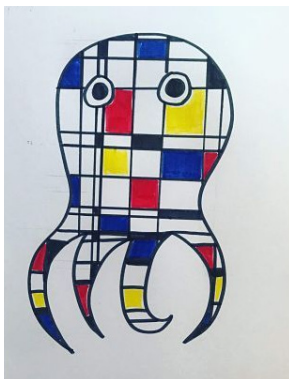

...

... tu disposes d'une fiche par artiste, avec :

- 2 oeuvres
- la palette de couleurs
- les éléments graphiques

alors, amuses-toi bien !

Joan MIRÓ

El Sol

Fiesta snob para la princesa

Les éléments graphiques

La palette de couleurs

Piet MONDRIAN

Composition en rouge, jaune, bleu et noir

Broadway Boogie-Woogie

Les éléments graphiques

La palette de couleurs

Pablo PICASSO

Tête de Femme

Nature morte à la guitare et à la mandoline

Les éléments graphiques

La palette de couleurs

Niki DE SAINT PHALLE

Ange protecteur

Mi-femme, mi-ange

Les éléments graphiques

La palette de couleurs