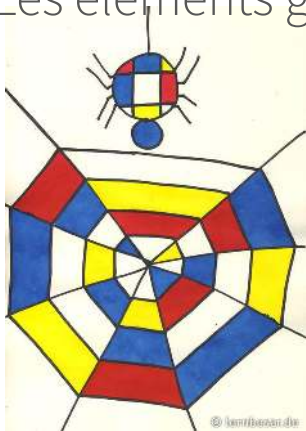

...

... tu disposes d'une fiche par artiste, avec :

- 2 oeuvres
- la palette de couleurs
- les éléments graphiques

alors, amuses-toi bien !

Joan MIRÓ

El Sol

Fiesta snob para la princesa

Les éléments graphiques

La palette de couleurs

Piet MONDRIAN

Composition en rouge, jaune, bleu et noir

Broadway Boogie-Woogie

Les éléments graphiques

La palette de couleurs

Pablo PICASSO

Tête de Femme

Nature morte à la guitare et à la mandoline

Les éléments graphiques

La palette de couleurs

Niki DE SAINT PHALLE

Ange protecteur

Mi-femme, mi-ange

Les éléments graphiques

La palette de couleurs