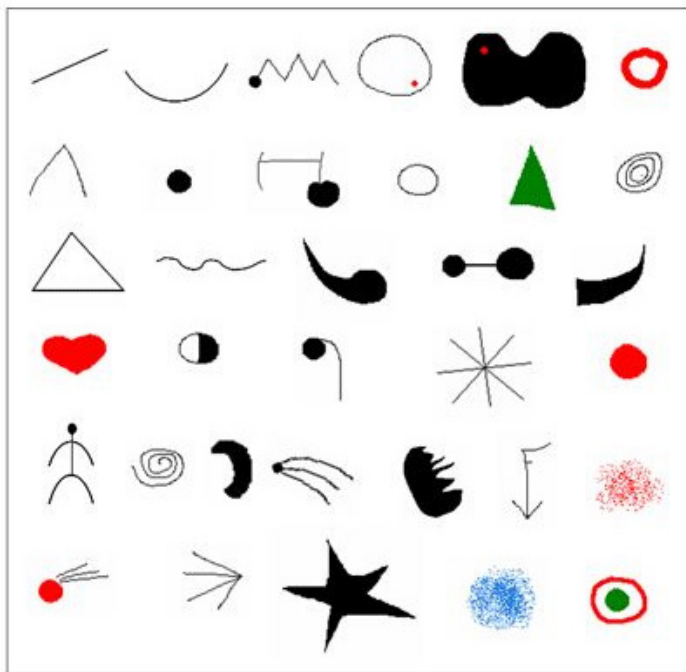

...

... tu disposes d'une fiche par artiste, avec :

- 2 oeuvres
- la palette de couleurs
- les éléments graphiques

alors, amuses-toi bien !

Joan MIRÓ

El Sol

Fiesta snob para la princesa

Les éléments graphiques

La palette de couleurs

Piet MONDRIAN

Composition en rouge, jaune, bleu et noir

Broadway Boogie-Woogie

Les éléments graphiques

La palette de couleurs

Pablo PICASSO

Tête de Femme

Nature morte à la guitare et à la mandoline

Les éléments graphiques

La palette de couleurs

Niki DE SAINT PHALLE

Ange protecteur

Mi-femme, mi-ange

Les éléments graphiques

La palette de couleurs