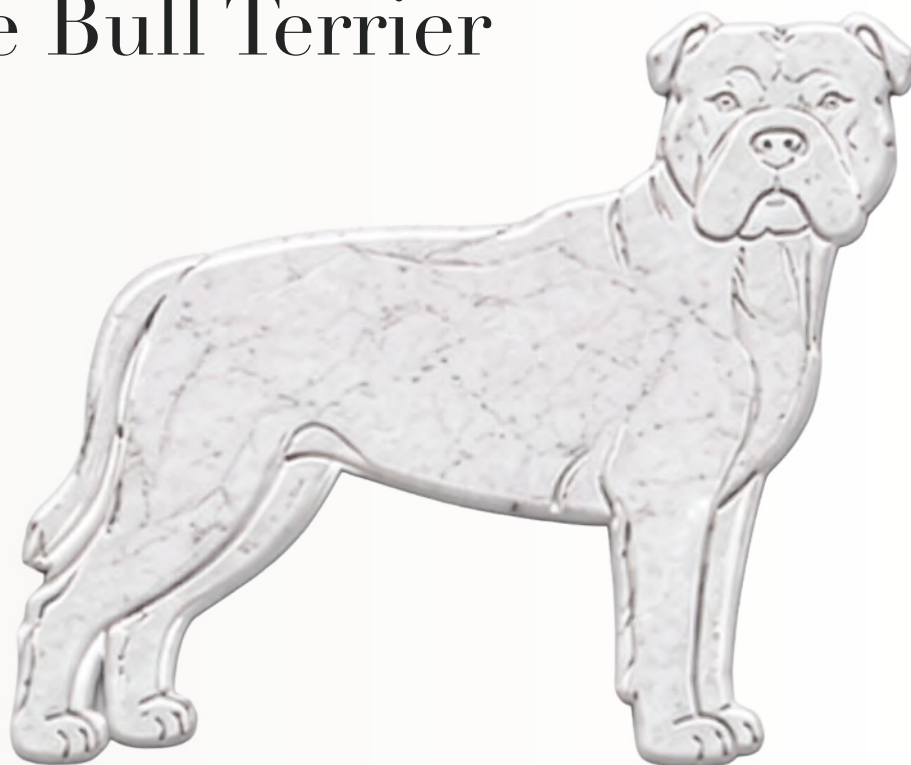

MARMO BIANCO CARRARA

Elegante scultura sagomata
in marmo bianco Carrara,
realizzata con incisioni
di precisione e bordi
morbidi arrotondati.

Un dettaglio raffinato
per ricordare con dolcezza
i piccoli compagni di vita.