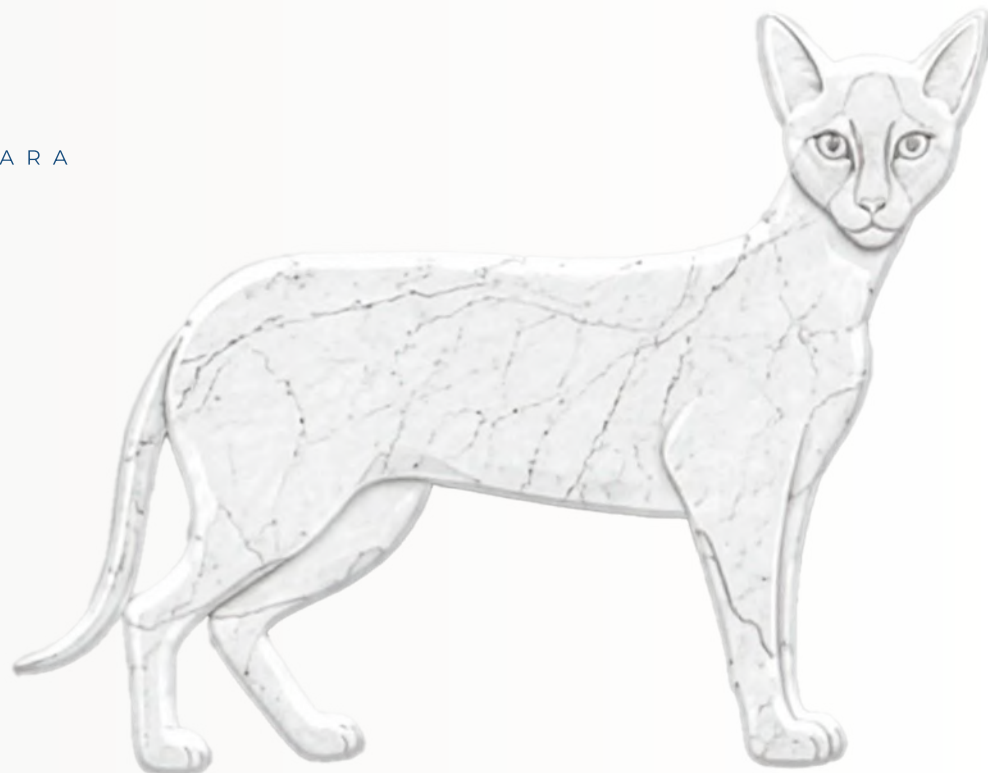

MARMO BIANCO CARRARA

Elegante scultura sagomata in marmo bianco Carrara, realizzata con incisioni di precisione e bordi morbidi arrotondati.

Un dettaglio raffinato per ricordare con dolcezza i piccoli compagni di vita.

○ MATERIALE PREMIUM

✎ LAVORAZIONE ARTIGIANALE

◇ RESISTENTE NEL TEMPO

△ ADATTO PER INTERNI ED ESTERNI

MADE IN ITALY

SPESSORE
2 CM

CAT COLLECTION

Siamese