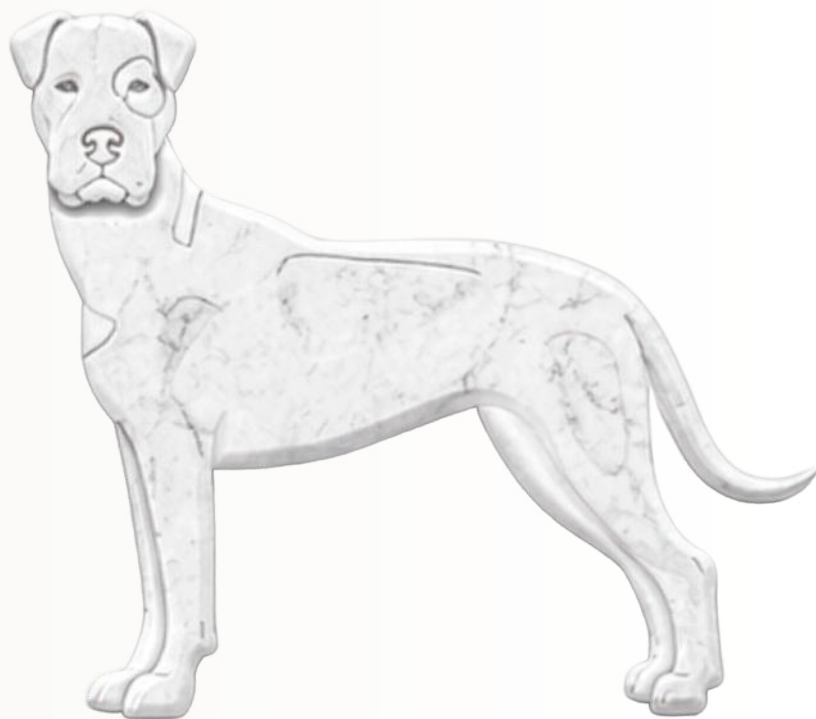

MARMO BIANCO CARRARA

Elegante scultura sagomata in marmo bianco Carrara, realizzata con incisioni di precisione e bordi morbidi arrotondati.

Un dettaglio raffinato per ricordare con dolcezza i piccoli compagni di vita.