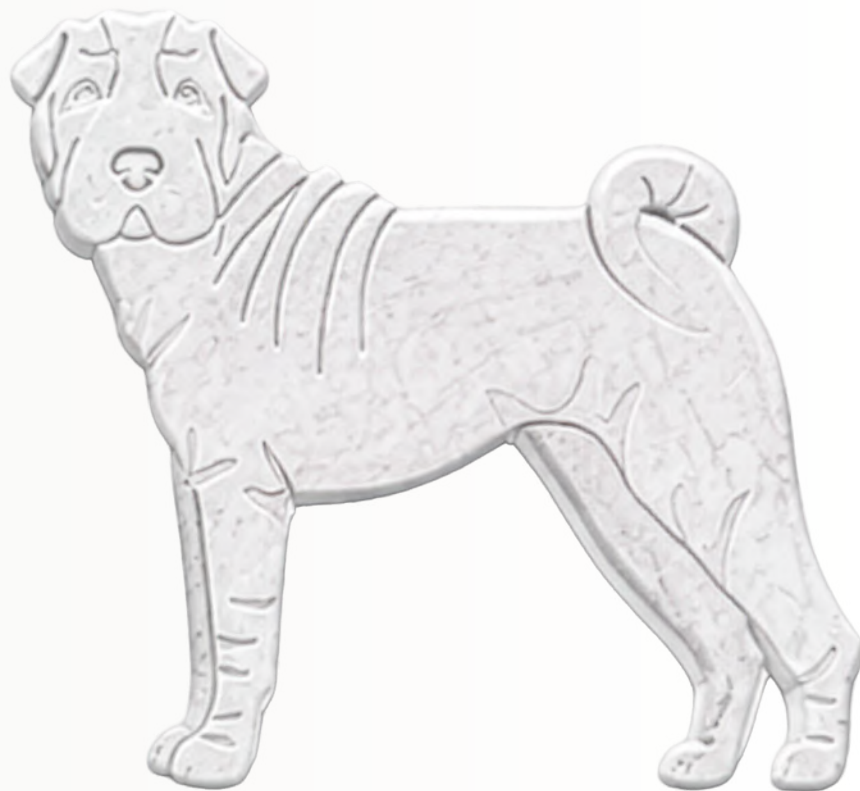

MARMO BIANCO CARRARA

Elegante scultura sagomata in marmo bianco Carrara, realizzata con incisioni di precisione e bordi morbidi arrotondati.

Un dettaglio raffinato per ricordare con dolcezza i piccoli compagni di vita.

○ MATERIALE PREMIUM

✎ LAVORAZIONE ARTIGIANALE

◇ RESISTENTE NEL TEMPO

△ ADATTO PER INTERNI ED ESTERNI

MADE IN ITALY

SPESORE
2 CM

SMALL ANIMALS COLLECTION

Sharpei