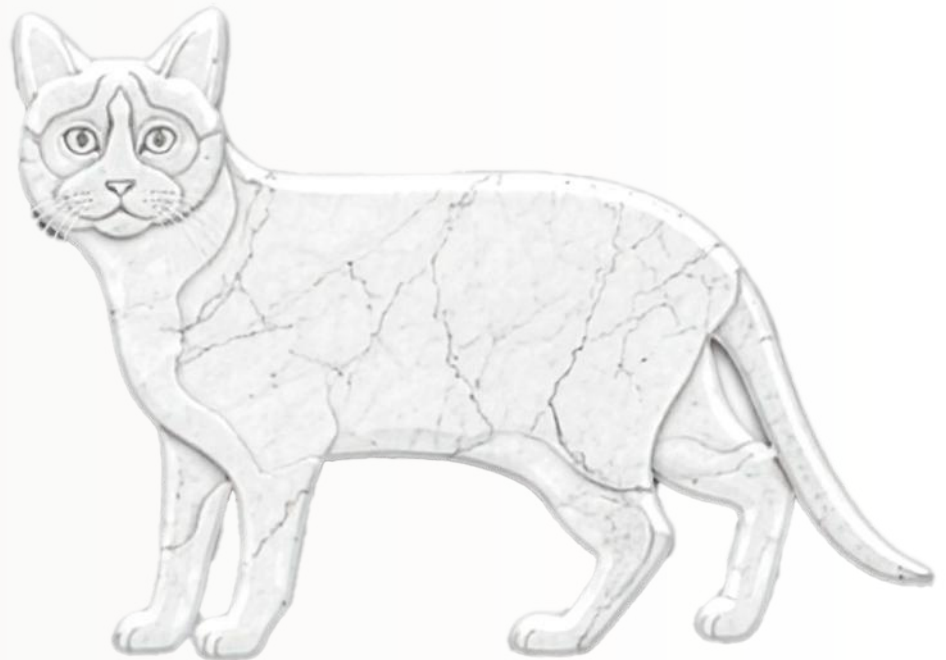

MARMO BIANCO CARRARA

Elegante scultura sagomata
in marmo bianco Carrara,
realizzata con incisioni
di precisione e bordi
morbidi arrotondati.

Un dettaglio raffinato
per ricordare con dolcezza
i piccoli compagni di vita.

○ MATERIALE PREMIUM

✎ LAVORAZIONE ARTIGIANALE

◇ RESISTENTE NEL TEMPO

△ ADATTO PER INTERNI
ED ESTERNI

MADE IN ITALY

SPESORE
2 CM

CAT COLLECTION

Snowshoe