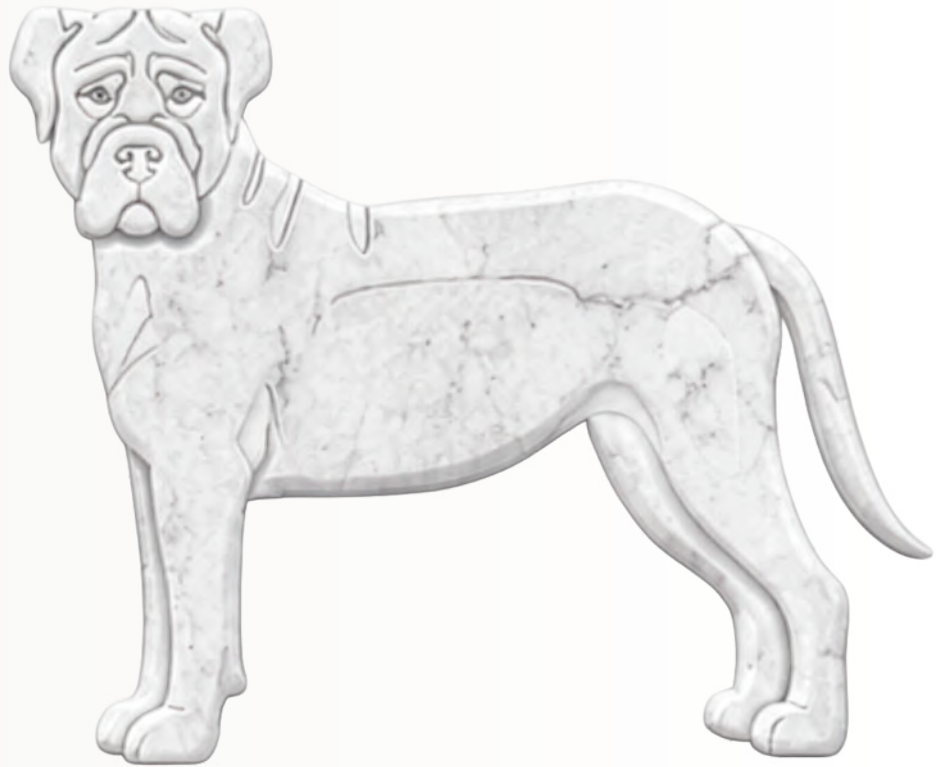

MARMO BIANCO CARRARA

Elegante scultura sagomata in marmo bianco Carrara, realizzata con incisioni di precisione e bordi morbidi arrotondati.

Un dettaglio raffinato per ricordare con dolcezza i piccoli compagni di vita.