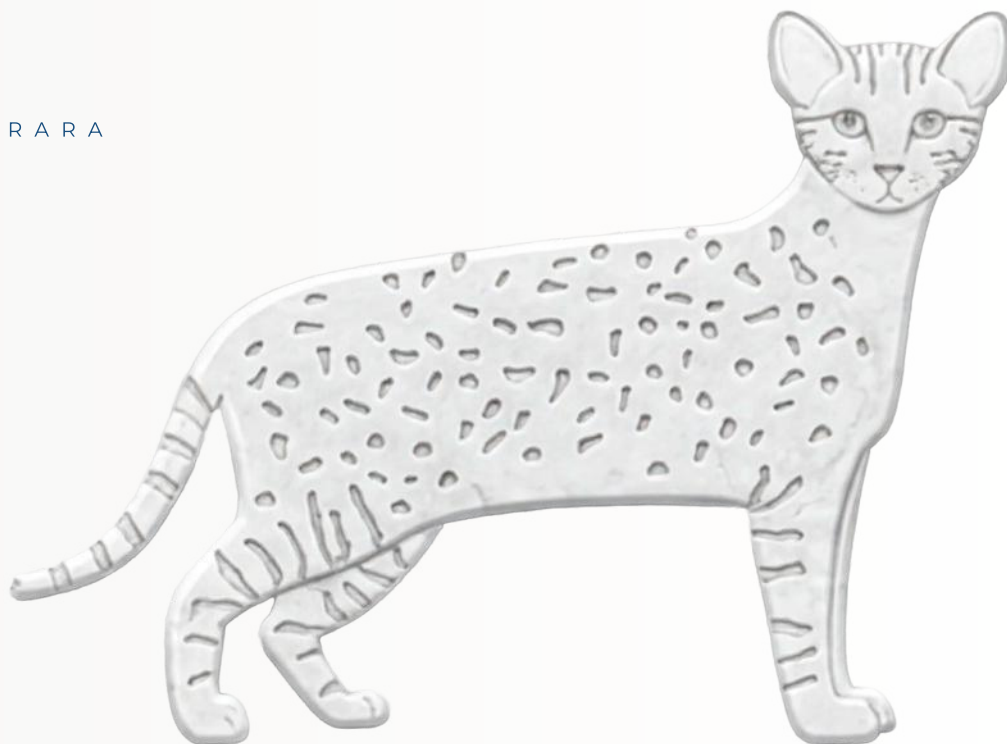

MARMO BIANCO CARRARA

Elegante scultura sagomata
in marmo bianco Carrara,
realizzata con incisioni
di precisione e bordi
morbidi arrotondati.

Un dettaglio raffinato
per ricordare con dolcezza
i piccoli compagni di vita.

○ MATERIALE PREMIUM

✎ LAVORAZIONE ARTIGIANALE

◇ RESISTENTE NEL TEMPO

△ ADATTO PER INTERNI
ED ESTERNI

MADE IN ITALY

SPESORE
2 CM

CAT COLLECTION

Safari