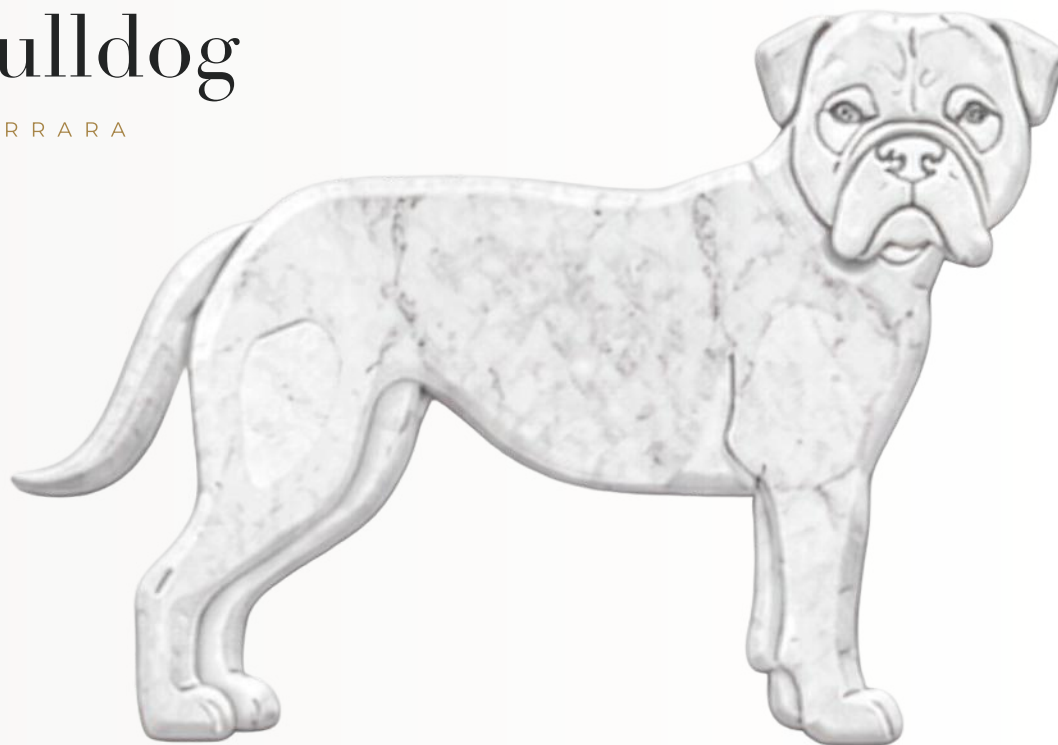

○ MATERIALE PREMIUM

✎ LAVORAZIONE ARTIGIANALE

◇ RESISTENTE NEL TEMPO

△ ADATTO PER INTERNI
ED ESTERNI

SPESORE
2 CM

MADE IN ITALY

DOG COLLECTION

Leavitt Bulldog

MARMO BIANCO CARRARA

Elegante scultura sagomata in marmo bianco Carrara, realizzata con incisioni di precisione e bordi morbidi arrotondati.

Un dettaglio raffinato per ricordare con dolcezza i piccoli compagni di vita.