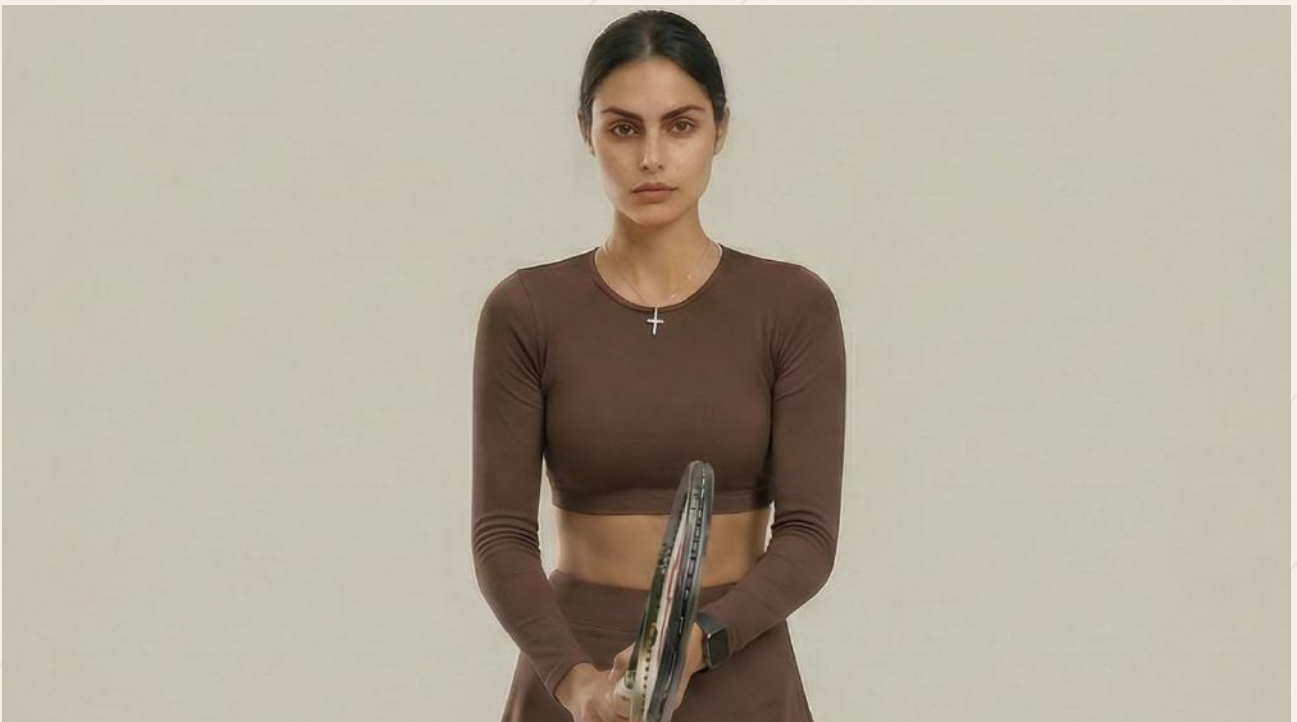

D**AAS**
Racquet Club

A coleção *DAAS Racquet Club* une performance, elegância e identidade de clube para esportes de raquete.

Cropped manga

Dry-fit 100% poliamida

Shorts saia babado

Suplex light

Regata nadador

Dry-fit 100% poliamida

Regata nadador

Suplex light

Shorts saia fenda

Suplex light

Vestido regata

Suplex light

Vestido regata

Dry-fit 100% poliamida

Shorts bolso lateral

Suplex power

Top decote V

Suplex power

Top cavado

Suplex power

Shorts saia

Suplex light

TABELA DE CORES

Dry-fit 100% Poliamida

BRANCO

PRETO

AÇO

MARROM

BORDÔ