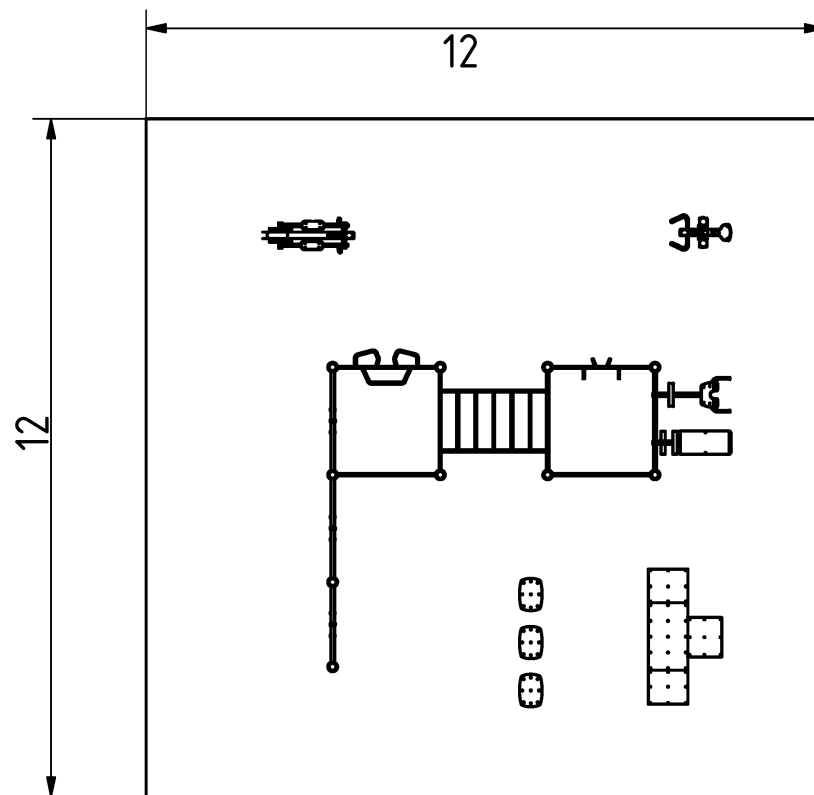

Tulajdonságok

Termékkód	1-3-259
Tanúsítvány	EN 16630
Korcsoport	14 + év
Típus	Lakóparkok
Kapacitás	28 Fő
Kritikus esési magasság	0,95 m

Technikai információk

Lefogatási lehetőségek
 Súly
 Anyagminőség
 Felületkezelési lehetőségek
 Teljes terület
 Színválaszték
 További színválasztékért érdeklődjön értékesítőinknél.

Felületre vagy bebetonozva
 1021 kg
 S235
 Horganyzott vagy KTL
 144 m²

Garancia

Szerkezet
 Acél
 Festés
 Műanyag
 Gumi
 Mozdó alkatrészek
 Részletes információk a garancialapon.

25-15 év
 5-10 év
 2 év
 5-10 év
 1-3 év
 2 év