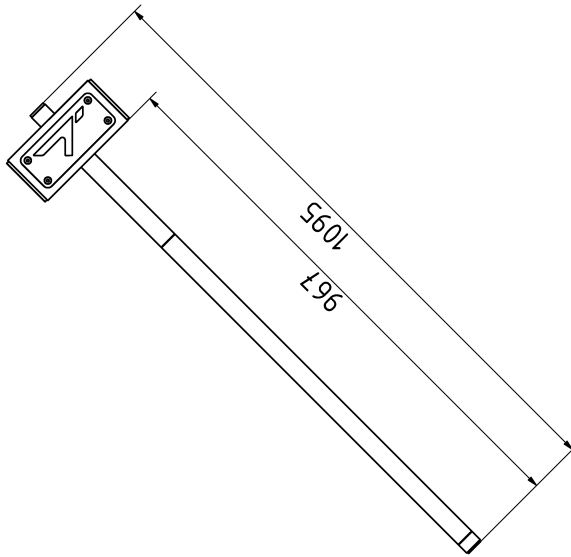

BESTRONG

[bestronghungary](#) [bestronghungary](#) [bestrong.com](#) hello@bestrong.com