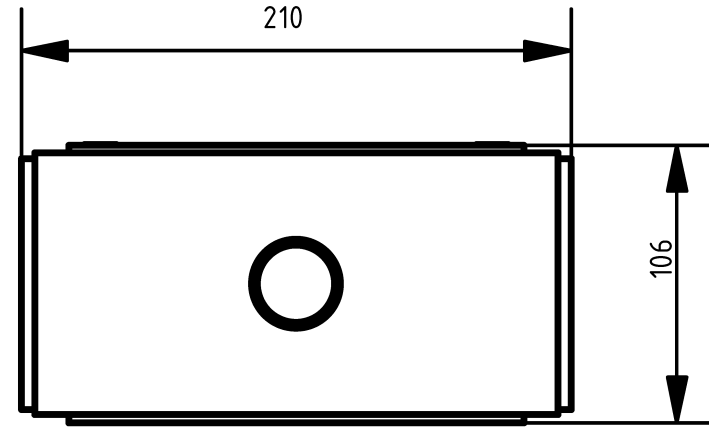

BESTRONG

[bestronghungary](#) [bestronghungary](#) [bestrong.com](#) hello@bestrong.com