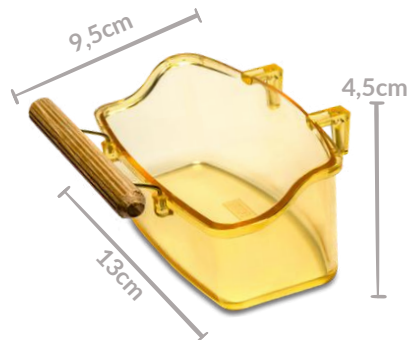

- CAPACIDADE: 180 ML
- PACOTE: 12 UNIDADES
- CAIXA: 6 PACOTES

**MÉDIA COM POLEIRO
CRISTAL**

CÓDIGO: 36.1

- CAPACIDADE: 180 ML
- PACOTE: 6 UNIDADES
- CAIXA: 6 PACOTES

**MÉDIA
LUXO**

CÓDIGO: 36.2

- CAPACIDADE: 180 ML
- PACOTE: 12 UNIDADES
- CAIXA: 6 PACOTES