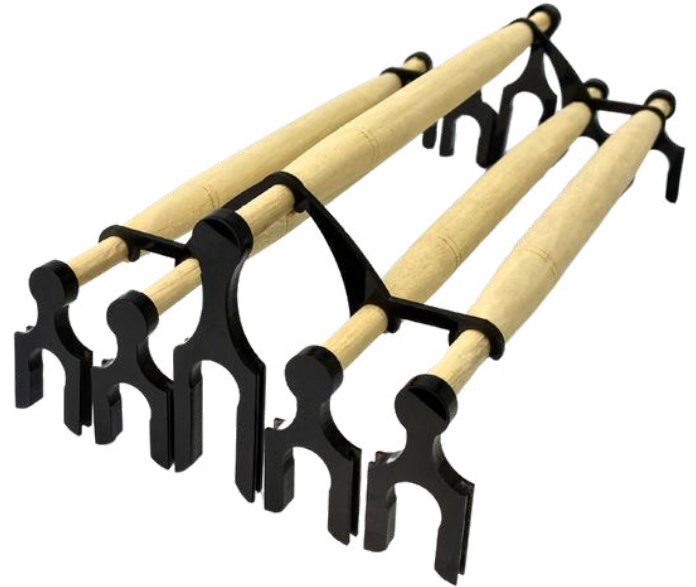

**POLEIRO CORTIÇA AJUSTÁVEL 10M
BASE BAIXA (MALHA LARGA)**

CÓDIGO: P10

Acesse a
FICHA TÉCNICA

LINHA

POLEIROS AJUSTÁVEIS

POLEIRO CORTIÇA COM LIXA AJUSTÁVEL
15MM BASE ALTA (MALHA LARGA)

CÓDIGO: P31BA

POLEIRO CORTIÇA COM LIXA AJUSTÁVEL
15MM BASE BAIXA (MALHA LARGA)

CÓDIGO: P31

POLEIRO CORTIÇA COM LIXA AJUSTÁVEL
12MM BASE ALTA (MALHA LARGA)

CÓDIGO: P32BA

POLEIRO CORTIÇA COM LIXA AJUSTÁVEL
12MM BASE BAIXA (MALHA LARGA)

CÓDIGO: P32

POLEIRO CORTIÇA COM LIXA AJUSTÁVEL
10MM BASE ALTA (MALHA LARGA)

CÓDIGO: P30BA

POLEIRO CORTIÇA COM LIXA AJUSTÁVEL
10MM BASE BAIXA (MALHA LARGA)

CÓDIGO: P30

LINHA

POLEIROS AJUSTÁVEIS (KITS)

**Acesse a
FICHA TÉCNICA**

15mm

**KIT PARA GAIOLA DE TRINCA-FERRO
(5) POLEIROS LISOS AJUSTÁVEIS
(MALHA LARGA)**

CÓDIGO: PATF1

15mm

**KIT PARA GAIOLA DE TRINCA-FERRO (5)
POLEIROS LISOS AJUSTÁVEIS +
SEXTO POLEIRO (MALHA LARGA)**

CÓDIGO: PATF2

15mm

**KIT PARA GAIOLA DE TRINCA-FERRO
(5) POLEIROS CORTIÇA AJUSTÁVEIS
(MALHA LARGA)**