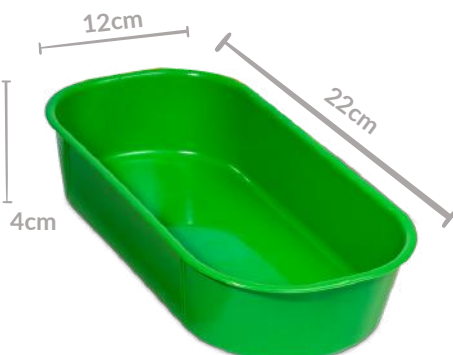

LINHA

BICO TORTO - DIVERSOS

BANHEIRA ESPECIAL DECORADA
COM POLEIRO

CÓDIGO: 11.3

CAPACIDADE: 450 ML

CAIXA: 6 UNIDADES

BANHEIRA VIVEIRO COLORIDA
SEM POLEIRO

CÓDIGO: 35C