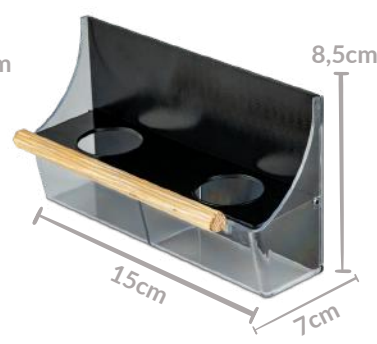

PRETO COM CRISTAL

CÓDIGO: MP4

CAPACIDADE: 130 ML

CAIXA: 20 UNIDADES