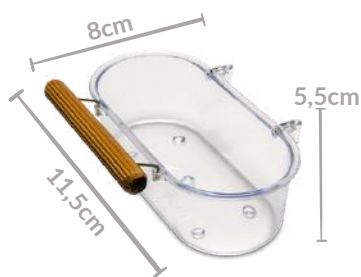

**PEQUENA CÔNICA COM
GANCHO E POLEIRO**

CÓDIGO: 18

CAPACIDADE: 130 ML

PACOTE: 6 UNIDADES

CAIXA: 15 PACOTES