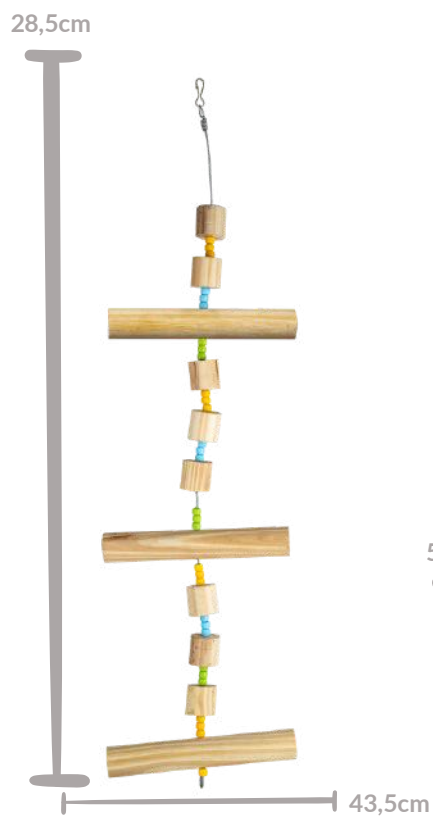

BRINQUEDO DECORADO
TRAVESSÃO

CÓDIGO: BL05

53,5cm

BRINQUEDO SOL
GIGANTE

CÓDIGO: SOL3

33,5cm

BALANÇO DECORADO
RING NECK E PAPAGAIO

CÓDIGO: BL06