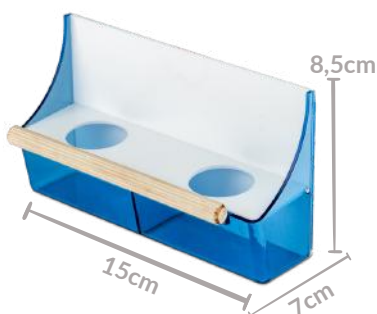

BRANCO COM AZUL

CÓDIGO: MB2

CAPACIDADE: 130 ML

CAIXA: 20 UNIDADES