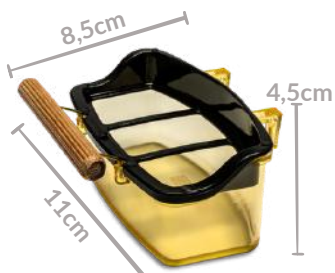

COMEDOURO VIP COM POLEIRO LUXO

CÓDIGO: 49.5

CAPACIDADE: 130 ML

PACOTE: 6 UNIDADES

CAIXA: 6 PACOTES