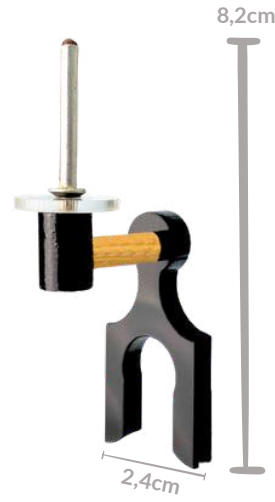

PORTA MILHO ESPECIAL
BASE ALTA (MALHA LARGA)

CÓDIGO: 1009B2

CÓDIGO: 1010B2