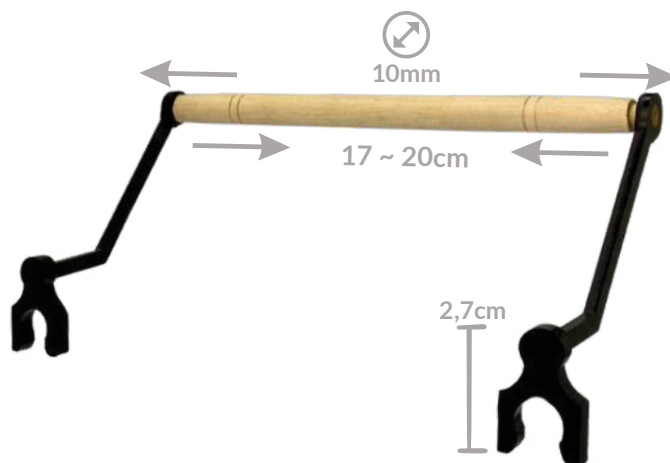

Acesse a
FICHA TÉCNICA

LINHA

POLEIROS ESPECIAIS

POLEIRO LATERAL AJUSTÁVEL LISO
10MM BASE MÉDIA (MALHA FINA)

CÓDIGO: PL01

POLEIRO LATERAL AJUSTÁVEL CORTIÇA
10MM BASE MÉDIA (MALHA FINA)

CÓDIGO: PL02

POLEIRO LATERAL AJUSTÁVEL LISO
12MM BASE MÉDIA (MALHA FINA)

CÓDIGO: PL03