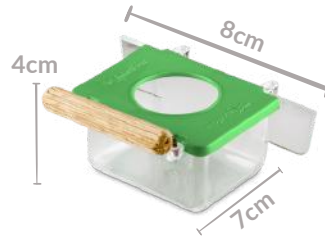

**LATERAL COM GANCHO
E POLEIRO - COLORIDO**

CÓDIGO: 16

1. CAPACIDADE: 35 ML
   - PACOTE: 6 UNIDADES
   - CAIXA: 40 PACOTES