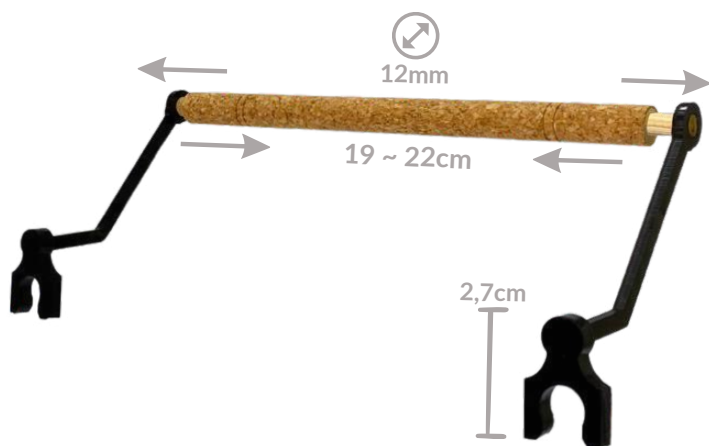

POLEIRO LATERAL AJUSTÁVEL CORTIÇA
12MM BASE MÉDIA (MALHA FINA)

CÓDIGO: PL04