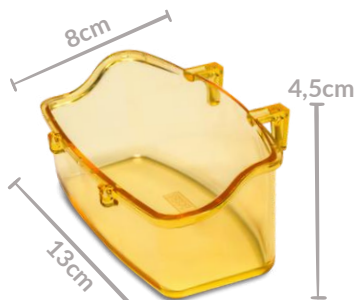

**MÉDIA
LUXO**

CÓDIGO: 36.2

- CAPACIDADE: 180 ML
- PACOTE: 12 UNIDADES
- CAIXA: 6 PACOTES