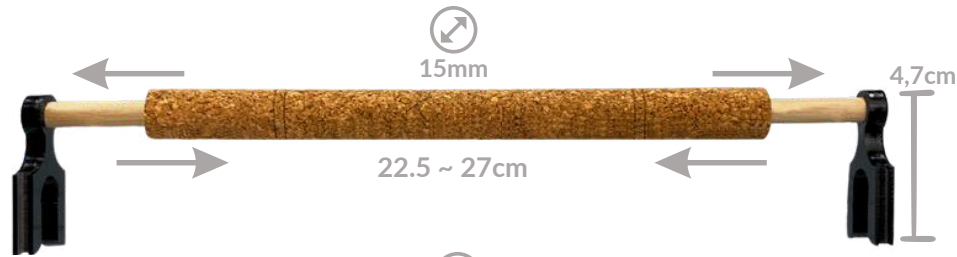

CÓDIGO: P20

LINHA

POLEIROS AJUSTÁVEIS

**Acesse a
FICHA TÉCNICA**

**POLEIRO CORTIÇA AJUSTÁVEL
15MM BASE ALTA (MALHA LARGA)**

CÓDIGO: P11BA

**POLEIRO CORTIÇA AJUSTÁVEL
15MM BASE BAIXA (MALHA LARGA)**

CÓDIGO: P11

**POLEIRO CORTIÇA AJUSTÁVEL 12M
BASE ALTA (MALHA LARGA)**

CÓDIGO: P12BA

**POLEIRO CORTIÇA AJUSTÁVEL 12M
BASE BAIXA (MALHA LARGA)**

CÓDIGO: P12

**POLEIRO CORTIÇA AJUSTÁVEL 10M
BASE ALTA (MALHA LARGA)**

CÓDIGO: P10BA