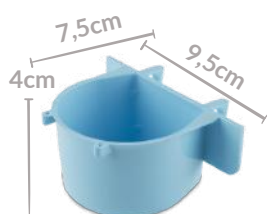

PACOTE: 6 UNIDADES

CAIXA: 14 PACOTES

COMEDOURO PARA PAPAGAIO COM GANCHO CRISTAL

CÓDIGO: 05

CAPACIDADE: 110 ML

PACOTE: 12 UNIDADES

CAIXA: 10 PACOTES

COMEDOURO PARA PAPAGAIO COM GANCHO COLORIDO