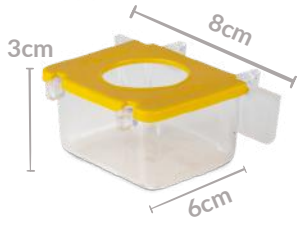

COMEDOUROS DIVERSOS

**Acesse a
FICHA TÉCNICA**

**LATERAL (01 FURO)
COLORIDO**

CÓDIGO: 01

1. CAPACIDADE: 35 ML
   - PACOTE: 12 UNIDADES
   - CAIXA: 20 PACOTES