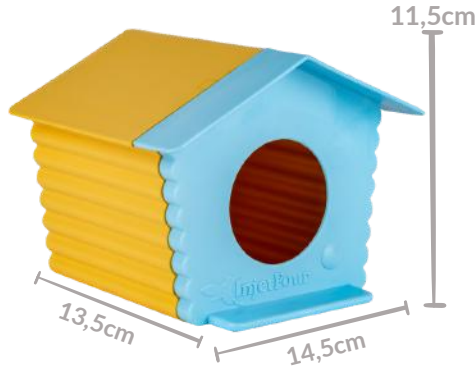

CASINHA PARA HAMSTER
AMARELA COM AZUL

CÓDIGO: KS2

CAIXA: 6 UNIDADES