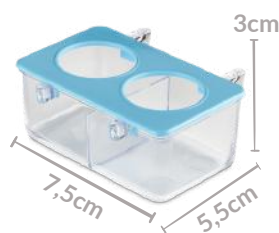

CAPACIDADE: 130 ML

PACOTE: 12 UNIDADES

CAIXA: 8 PACOTES

COMEDOURO VIP COM POLEIRO LUXO

CÓDIGO: 49.5

CAPACIDADE: 130 ML

PACOTE: 6 UNIDADES

CAIXA: 6 PACOTES