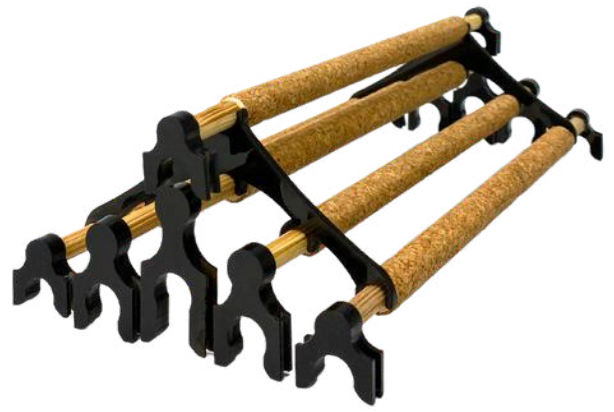

CÓDIGO: PATF3

InjetFour
TUDO PARA SEU PET

Acesse a
FICHA TÉCNICA

LINHA

POLEIROS AJUSTÁVEIS (KITS)

15mm

**KIT PARA GAIOLA DE TRINCA-FERRO (5)
POLEIROS CORTIÇA AJUSTÁVEIS +
SEXTO POLEIRO (MALHA LARGA)**

CÓDIGO: PATF4

12mm

**KIT PARA GAIOLA DE CURIÓ (5)
POLEIROS LISOS AJUSTÁVEIS
(MALHA FINA)**

CÓDIGO: PACR1

12mm

**KIT PARA GAIOLA DE CURIÓ (5)
POLEIROS CORTIÇA AJUSTÁVEIS
(MALHA FINA)**

CÓDIGO: PACR2

LINHA

POLEIROS AJUSTÁVEIS (KITS)

**Acesse a
FICHA TÉCNICA**

10mm

**KIT PARA GAIOLA DE COLEIRO (6)
POLEIROS LISOS AJUSTÁVEIS
(MALHA FINA)**

CÓDIGO: PACL1

10mm

**KIT PARA GAIOLA DE COLEIRO (6)
POLEIROS CORTIÇA AJUSTÁVEIS
(MALHA FINA)**

CÓDIGO: PACL2