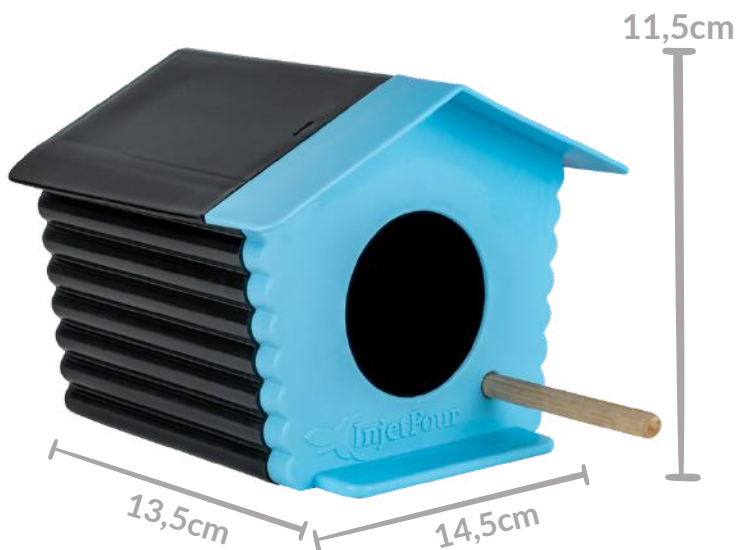

LINHA

PÁSSAROS LIVRES

**Acesse a
FICHA TÉCNICA**

**CASINHA PASSARINHO AR
LIVRE PRETO COM LILÁS**

CÓDIGO: KS5

CAIXA: 6 UNIDADES

**CASINHA PASSARINHO AR
LIVRE PRETO COM VERDE**

CÓDIGO: KS4

CAIXA: 6 UNIDADES

**CASINHA PASSARINHO AR
LIVRE PRETO COM AZUL**

CÓDIGO: KS6

CAIXA: 6 UNIDADES