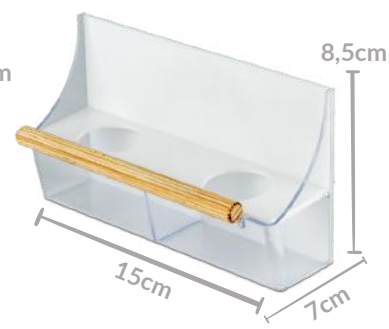

BRANCO COM CRISTAL

CÓDIGO: MB4

CAPACIDADE: 130 ML

CAIXA: 20 UNIDADES