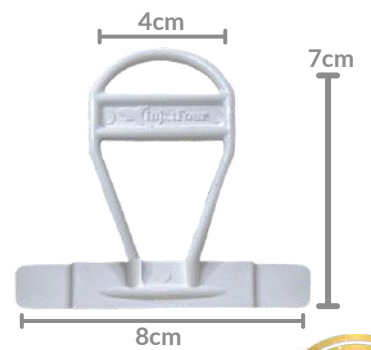

PORTA VERDURA

CÓDIGO: PV

PACOTE: 12 UNIDADES

CAIXA: 16 PACOTES