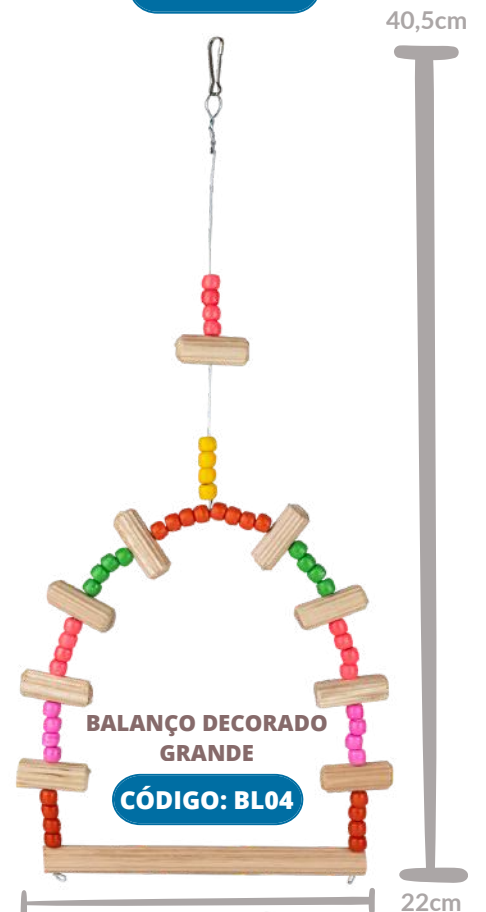

31cm

24,5cm

LINHA

**Acesse a
FICHA TÉCNICA**

BRINQUEDOS PARA PÁSSAROS DE PEQUENO E MÉDIO PORTE

**BALANÇO
DECORADO**

CÓDIGO: BL01

**POLEIRO ARGOLA
DECORADO**

CÓDIGO: BL02

**POLEIRO ARCO
DECORADO**

CÓDIGO: BL03

**POLEIRO DUPLO
PEQUENO**

CÓDIGO: PD01

**POLEIRO DUPLO
GRANDE**

CÓDIGO: PD02

**BALANÇO DECORADO
GRANDE**