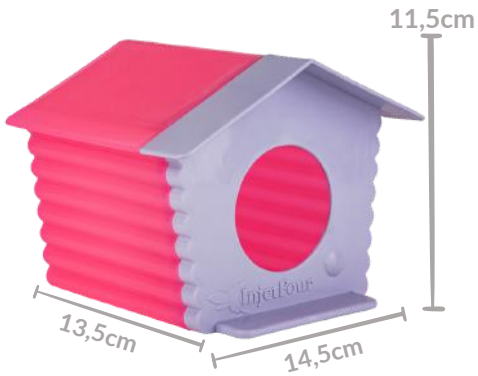

CAIXA: 30 UNIDADES

BETEIRA INJETFOUR
ROSA

CÓDIGO: BET.RS

CAPACIDADE: 1,4 L

CAIXA: 30 UNIDADES

LINHA
ROEDORES

Acesse a
FICHA TÉCNICA

CASINHA PARA HAMSTER
ROSA COM LILÁS