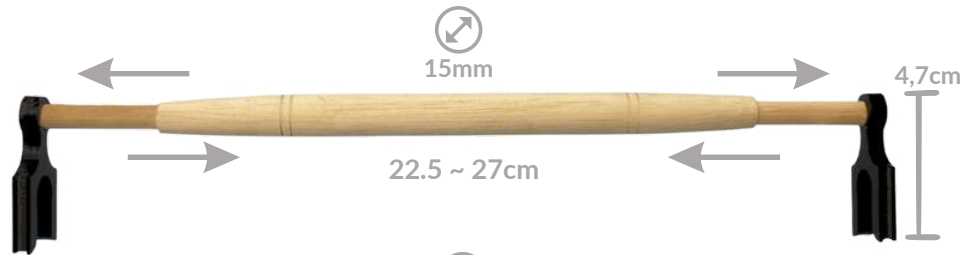

CÓDIGO: 600

 CAPACIDADE: 10 ML

 PACOTE: 12 UNIDADES

 CAIXA: 12 PACOTES

LINHA

POLEIROS AJUSTÁVEIS

**Acesse a
FICHA TÉCNICA**

**POLEIRO LISO AJUSTÁVEL 15MM
(MALHA LARGA) BASE ALTA**