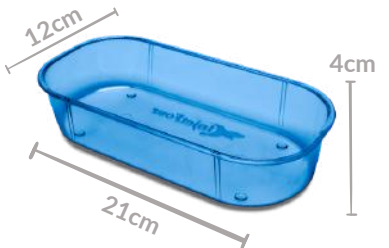

VIVEIRO COLORIDA

CÓDIGO: 35.1

1. CAPACIDADE: 670 ML
   - PACOTE: 6 UNIDADES
   - CAIXA: 8 PACOTES