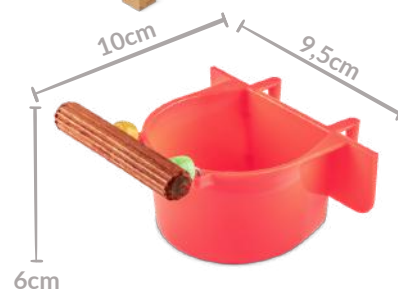

CÓDIGO: 56.K

CAPACIDADE: 50 ML
PACOTE: 12 UNIDADES
CAIXA: 10 PACOTES

COMEDOURO PARA CALOPSITA

CÓDIGO: 84.2

CAPACIDADE: 70 ML
PACOTE: 6 UNIDADES
CAIXA: 10 PACOTES

COMEDOURO DECORADO COM POLEIRO E GANCHO

CÓDIGO: 58