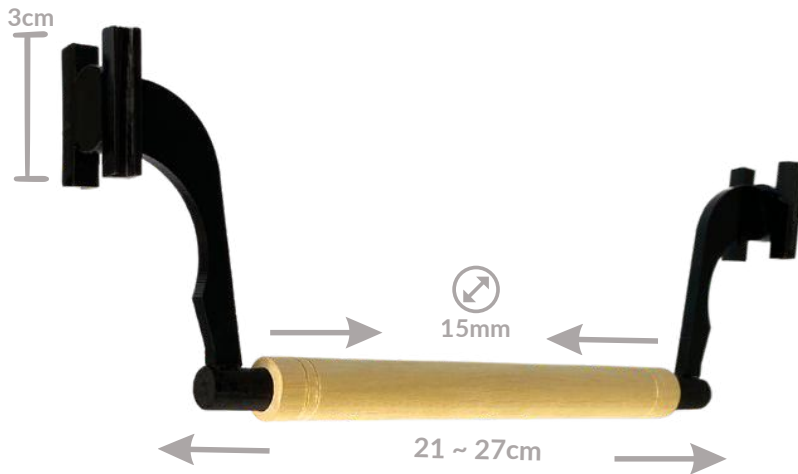

LINHA

POLEIROS ESPECIAIS

**Acesse a
FICHA TÉCNICA**

**POLEIRO FRONTAL AJUSTÁVEL CORTIÇA
10MM BASE ALTA (MALHA FINA)**

CÓDIGO: 1079FC

**SEXTO POLEIRO TRINCA-FERRO
AJUSTÁVEL LISO 15MM (MALHA LARGA)**

CÓDIGO: 1082

**SEXTO POLEIRO TRINCA-FERRO AJUSTÁVEL
CORTIÇA 15MM (MALHA LARGA)**

CÓDIGO: 1082FC