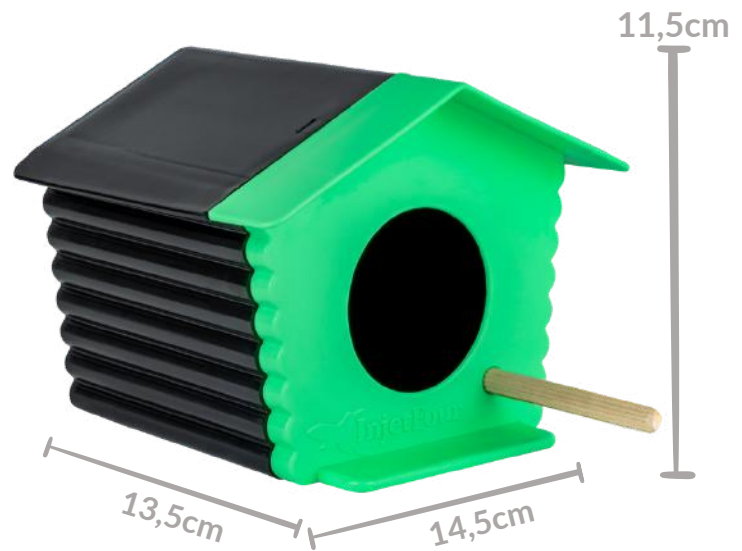

**BEBEDOURO DE BEIJA-FLORES
ECOLÓGICO MÉDIO
COLORIDO**

CÓDIGO: 24

CAPACIDADE: 90 ML

PACOTE: 12 UNIDADES

CAIXA: 12 PACOTES

**BEBEDOURO DE BEIJA-FLORES
ECOLÓGICO FANTASY
COLORIDO**

CÓDIGO: 38

CAPACIDADE: 200 ML

PACOTE: 6 UNIDADES

CAIXA: 10 PACOTES

LINHA

PÁSSAROS LIVRES

**Acesse a
FICHA TÉCNICA**

**CASINHA PASSARINHO AR
LIVRE PRETO COM LILÁS**

CÓDIGO: KS5

 CAIXA: 6 UNIDADES