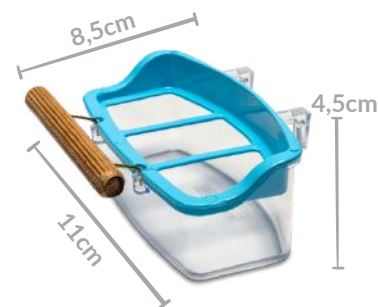

COMEDOURO VIP COM POLEIRO COLORIDO

CÓDIGO: 49.3

CAPACIDADE: 130 ML

PACOTE: 6 UNIDADES

CAIXA: 6 PACOTES