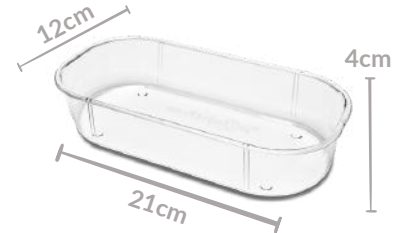

MÉDIA CRISTAL

CÓDIGO: 33

- CAPACIDADE: 220 ML
- PACOTE: 12 UNIDADES
- CAIXA: 24 PACOTES

GRANDE CRISTAL

CÓDIGO: 34

- CAPACIDADE: 440 ML
- PACOTE: 12 UNIDADES
- CAIXA: 28 PACOTES

VIVEIRO CRISTAL

CÓDIGO: 35