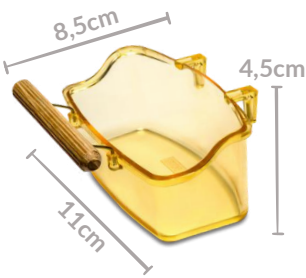

**PEQUENA COM POLEIRO
LUXO**

CÓDIGO: 46.3

- CAPACIDADE: 130 ML
- PACOTE: 6 UNIDADES
- CAIXA: 8 PACOTES