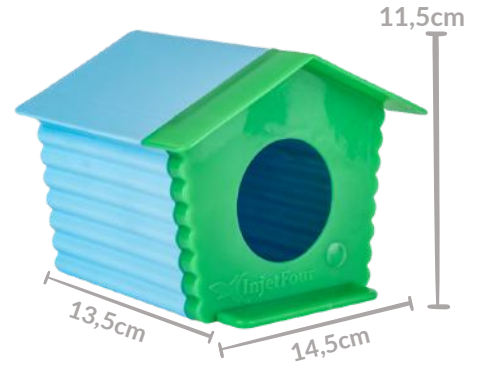

CÓDIGO: KS1

CAIXA: 6 UNIDADES

CASINHA PARA HAMSTER
AMARELA COM AZUL

CÓDIGO: KS2

CAIXA: 6 UNIDADES

CASINHA PARA HAMSTER
AZUL COM VERDE

CÓDIGO: KS3

CAIXA: 6 UNIDADES