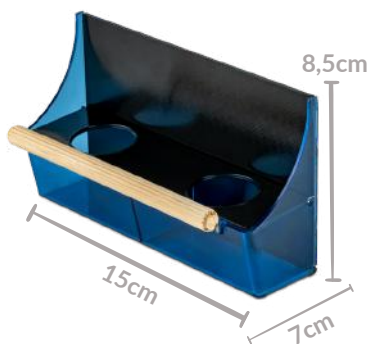

PRETO COM AZUL

CÓDIGO: MP2

CAPACIDADE: 130 ML

CAIXA: 20 UNIDADES