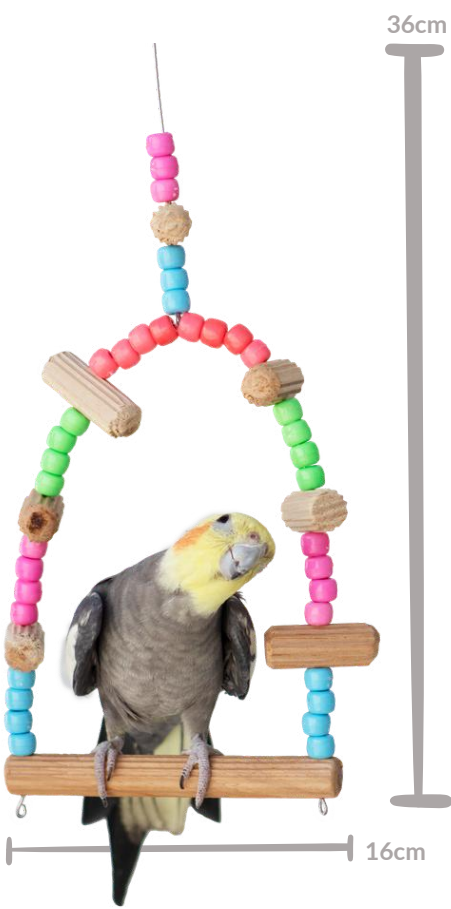

BRINQUEDO DECORADO
TRAVESSÃO

CÓDIGO: BL05

53,5cm

BRINQUEDO SOL
GIGANTE

CÓDIGO: SOL3

33,5cm

BALANÇO DECORADO
RING NECK E PAPAGAIO

CÓDIGO: BL06

31cm

24,5cm

LINHA

**Acesse a
FICHA TÉCNICA**

BRINQUEDOS PARA PÁSSAROS DE PEQUENO E MÉDIO PORTE

**BALANÇO
DECORADO**

CÓDIGO: BL01

**POLEIRO ARGOLA
DECORADO**

CÓDIGO: BL02

**POLEIRO ARCO
DECORADO**

CÓDIGO: BL03

**POLEIRO DUPLO
PEQUENO**

CÓDIGO: PD01

**POLEIRO DUPLO
GRANDE**

CÓDIGO: PD02

**BALANÇO DECORADO
GRANDE**