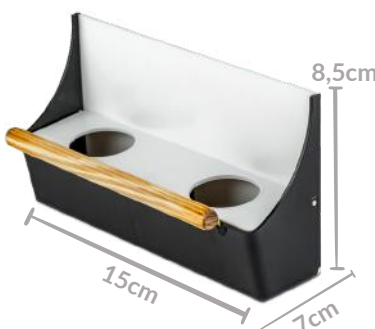

CAPACIDADE: 130 ML

CAIXA: 20 UNIDADES

BRANCO COM AZUL

CÓDIGO: MB2

CAPACIDADE: 130 ML

CAIXA: 20 UNIDADES

BRANCO COM PRETO

CÓDIGO: MB3