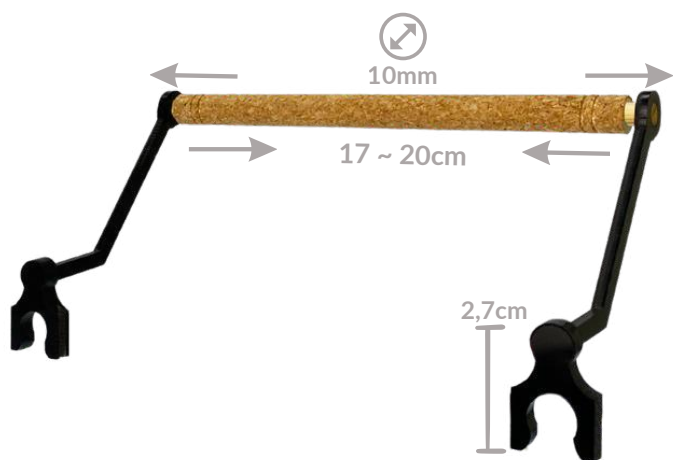

Acesse a
FICHA TÉCNICA

LINHA

POLEIROS ESPECIAIS

POLEIRO LATERAL AJUSTÁVEL LISO
10MM BASE MÉDIA (MALHA FINA)

CÓDIGO: PL01

POLEIRO LATERAL AJUSTÁVEL CORTIÇA
10MM BASE MÉDIA (MALHA FINA)

CÓDIGO: PL02

POLEIRO LATERAL AJUSTÁVEL LISO
12MM BASE MÉDIA (MALHA FINA)

CÓDIGO: PL03