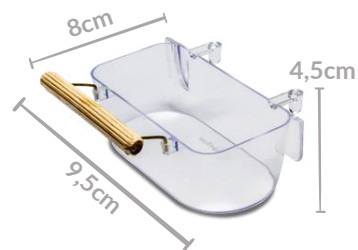

CAIXA: 30 PACOTES

**BANHEIRA COM
GANCHO E POLEIRO**

CÓDIGO: 62

CAPACIDADE: 90 ML

PACOTE: 6 UNIDADES

CAIXA: 20 PACOTES

LINHA BANHEIRAS VIPS

Acesse a
FICHA TÉCNICA