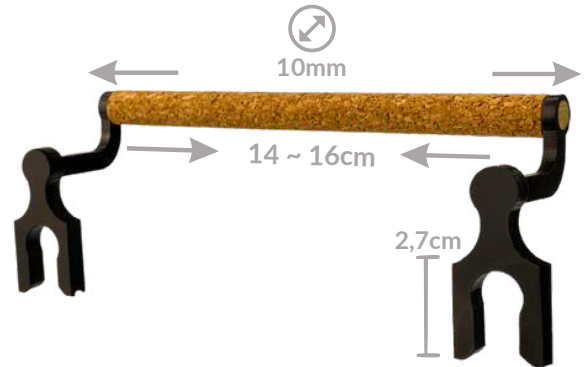

LINHA

POLEIROS ESPECIAIS

**Acesse a
FICHA TÉCNICA**

**POLEIRO FRONTAL AJUSTÁVEL CORTIÇA
10MM BASE ALTA (MALHA FINA)**

CÓDIGO: 1079FC

**SEXTO POLEIRO TRINCA-FERRO
AJUSTÁVEL LISO 15MM (MALHA LARGA)**

CÓDIGO: 1082

**SEXTO POLEIRO TRINCA-FERRO AJUSTÁVEL
CORTIÇA 15MM (MALHA LARGA)**

CÓDIGO: 1082FC