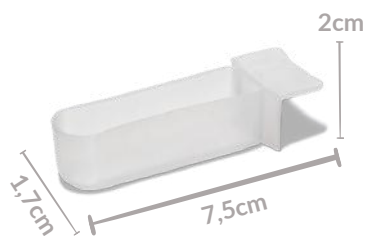

PACOTE: 24 UNIDADES

CAIXA: 14 PACOTES

PORTA VITAMINAS UNHÃO
TRINCA-FERRO

CÓDIGO: 12.2

CAPACIDADE: 15 ML

PACOTE: 12 PEÇAS

CAIXA: 12 UNIDADES

PORTA VITAMINAS
UNHÃO BICUDO