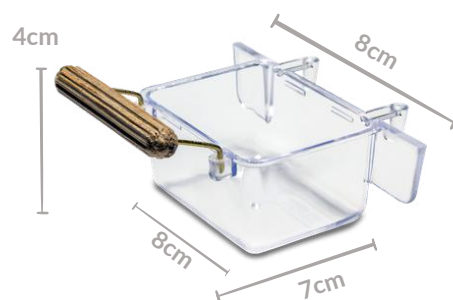

BEBEDOURO LATERAL COM POLEIRO