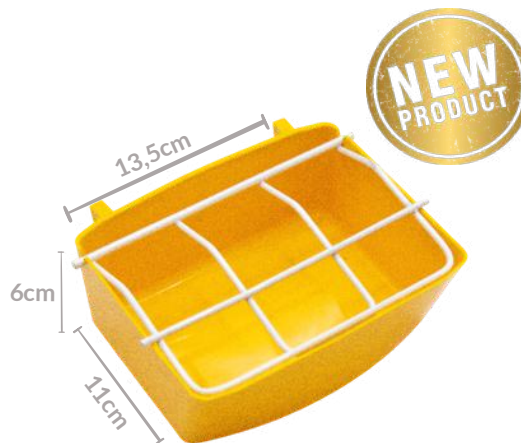

CÓDIGO: PING

**PORTA FRUTA GANCHO
PEQUENO**

CÓDIGO: PFGP

**PORTA FRUTA GANCHO
GRANDE**

CÓDIGO: PFGG

**PORTA FRUTA GANCHO
MÉDIO**

CÓDIGO: PFGM

Acesse a
FICHA TÉCNICA

LINHA

COMEDOURO COM GRADE

COMEDOURO COM GRADE BRANCO

CÓDIGO: 85BR

 CAPACIDADE: 400 ML

 CAIXA: 20 PACOTES

COMEDOURO COM GRADE AMARELO

CÓDIGO: 85AM