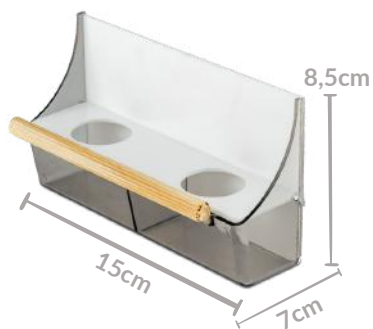

CAPACIDADE: 70 ML

PACOTE: 6 UNIDADES

CAIXA: 15 PACOTES

Acesse a
FICHA TÉCNICA

LINHA

COMEDOUROS MURO ALTO

BRANCO COM FUMÊ

CÓDIGO: MB1