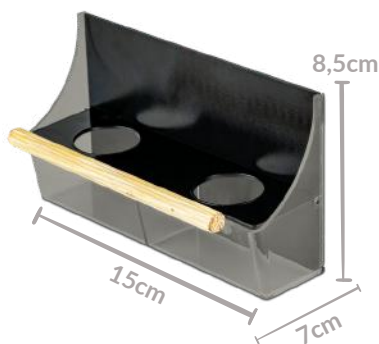

CAPACIDADE: 130 ML

CAIXA: 20 UNIDADES

BRANCO COM CRISTAL

CÓDIGO: MB4

CAPACIDADE: 130 ML

CAIXA: 20 UNIDADES

PRETO COM FUMÊ

CÓDIGO: MP1