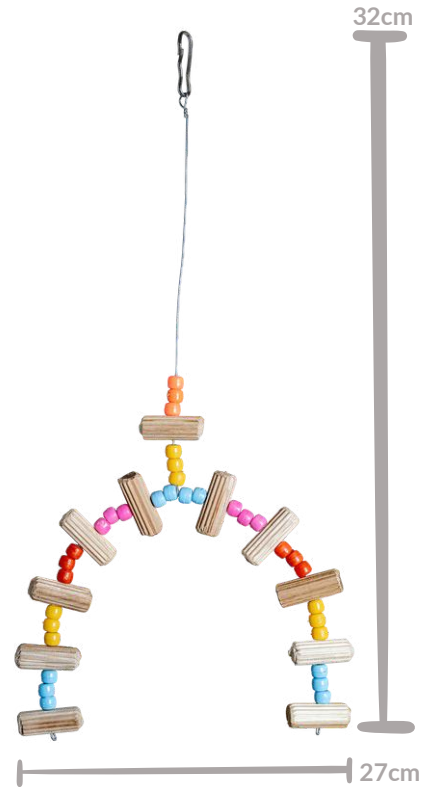

BRINQUEDO DECORADO
TRAVESSÃO

CÓDIGO: BL05

53,5cm

BRINQUEDO SOL
GIGANTE

CÓDIGO: SOL3

33,5cm

BALANÇO DECORADO
RING NECK E PAPAGAIO

CÓDIGO: BL06

31cm

24,5cm

LINHA

**Acesse a
FICHA TÉCNICA**

BRINQUEDOS PARA PÁSSAROS DE PEQUENO E MÉDIO PORTE

**BALANÇO
DECORADO**

CÓDIGO: BL01

**POLEIRO ARGOLA
DECORADO**

CÓDIGO: BL02

**POLEIRO ARCO
DECORADO**

CÓDIGO: BL03

**POLEIRO DUPLO
PEQUENO**

CÓDIGO: PD01

**POLEIRO DUPLO
GRANDE**

CÓDIGO: PD02

**BALANÇO DECORADO
GRANDE**