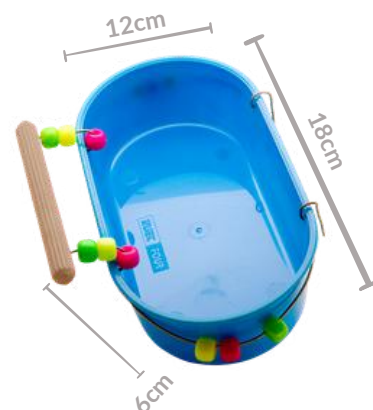

BANHEIRA GRANDE DECORADA
COM POLEIRO

CÓDIGO: 20.1

CAPACIDADE: 400 ML

CAIXA: 6 UNIDADES