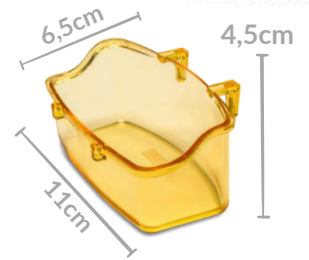

PEQUENA CRISTAL

CÓDIGO: 46

- CAPACIDADE: 130 ML
- PACOTE: 12 UNIDADES
- CAIXA: 8 PACOTES

**PEQUENA COM POLEIRO
CRISTAL**

CÓDIGO: 46.1

- CAPACIDADE: 130 ML
- PACOTE: 6 UNIDADES
- CAIXA: 8 PACOTES

**PEQUENA
LUXO**