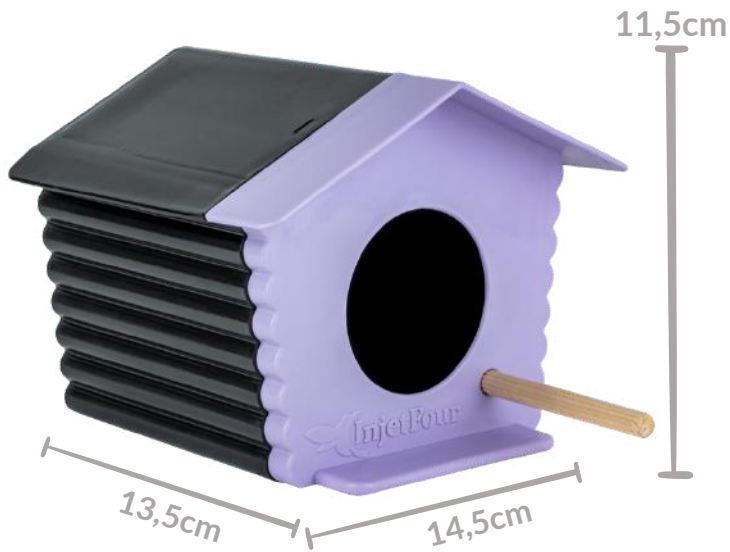

**BEBEDOURO DE BEIJA-FLORES
ECOLÓGICO MÉDIO
COLORIDO**

CÓDIGO: 24

CAPACIDADE: 90 ML

PACOTE: 12 UNIDADES

CAIXA: 12 PACOTES

**BEBEDOURO DE BEIJA-FLORES
ECOLÓGICO FANTASY
COLORIDO**

CÓDIGO: 38

CAPACIDADE: 200 ML

PACOTE: 6 UNIDADES

CAIXA: 10 PACOTES

LINHA

PÁSSAROS LIVRES

**Acesse a
FICHA TÉCNICA**

**CASINHA PASSARINHO AR
LIVRE PRETO COM LILÁS**

CÓDIGO: KS5

 CAIXA: 6 UNIDADES