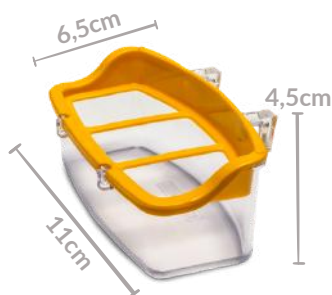

COMEDOURO VIP SEM POLEIRO COLORIDO

CÓDIGO: 49.2

CAPACIDADE: 130 ML

PACOTE: 12 UNIDADES

CAIXA: 8 PACOTES