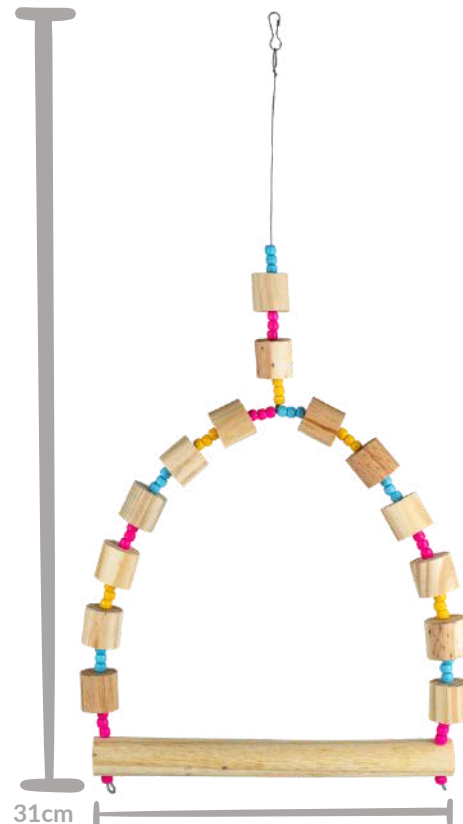

BRINQUEDO DECORADO
TRAVESSÃO

CÓDIGO: BL05

53,5cm

BRINQUEDO SOL
GIGANTE

CÓDIGO: SOL3

33,5cm

BALANÇO DECORADO
RING NECK E PAPAGAIO

CÓDIGO: BL06

31cm

24,5cm

LINHA

**Acesse a
FICHA TÉCNICA**

BRINQUEDOS PARA PÁSSAROS DE PEQUENO E MÉDIO PORTE

**BALANÇO
DECORADO**

CÓDIGO: BL01

**POLEIRO ARGOLA
DECORADO**