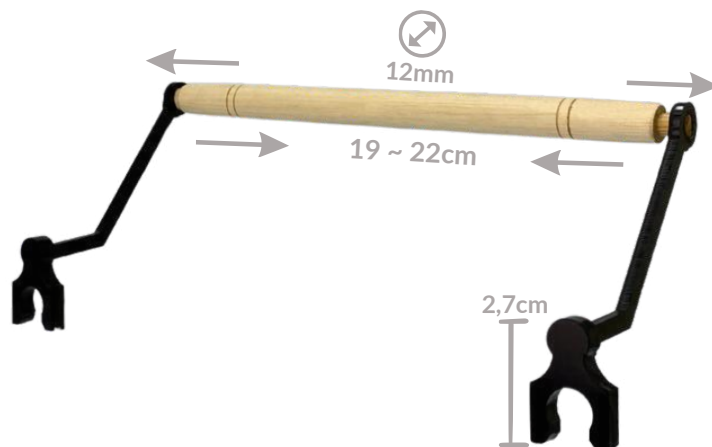

POLEIRO LATERAL AJUSTÁVEL CORTIÇA
12MM BASE MÉDIA (MALHA FINA)

CÓDIGO: PL04