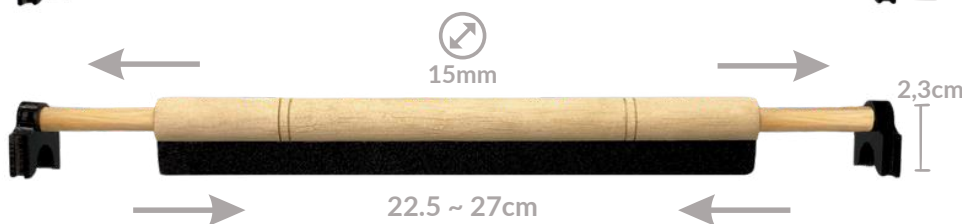

POLEIRO LISO COM LIXA AJUSTÁVEL
15MM BASE BAIXA (MALHA LARGA)

CÓDIGO: P21

POLEIRO LISO COM LIXA AJUSTÁVEL
12MM BASE ALTA (MALHA LARGA)

CÓDIGO: P22BA