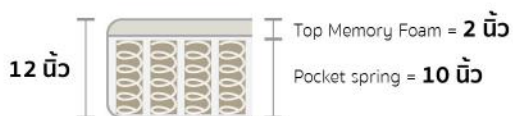

SPRING SPA

ขนาด	ราคา	สัฟฟิส
3.5 ft	13,000	Softness นุ่ม ☐ ☐ ☐ ☐ ☐
5 ft	16,900	Firmness แน่น ☐ ☐ ☐ ☐ ☐
6 ft	18,900