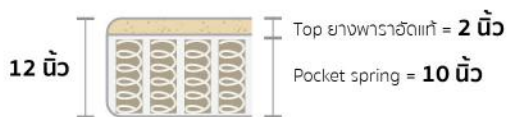

WONDERLAND

ขนาด	ราคา	สัฟฟิส
3.5 ft	9,500	Softness นุ่ม ☐ ☐ ☐ ☐ ☐
5 ft	13,900	Firmness แน่น ☐ ☐ ☐ ☐ ☐
6 ft	16,900