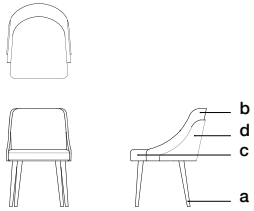

GALAPAGOS SIDE CHAIR 110

Silla sin brazo Galápagos 110

GS01110

w 22^{3/4"} d 26^{1/2"} H 34^{1/4"} SH 19^{3/4"}
58 cm 67 cm 87 cm 50 cm

sw 19^{3/4"} SD 20"
50 cm 51 cm

a.wood finish b.back and back rest fabric
c.seat fabric d.second skin fabric