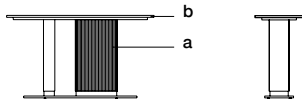

GEM CONSOLE 101
(STONE TOP)
Consola Gem 101 (top piedra)

GM34101

w 61^{1/2"} D 19^{3/4"} H 33^{3/4"}
156 cm 50 cm 86 cm

a.wood finish b.stone top