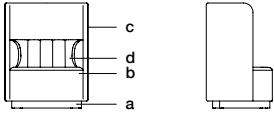

Poltrona icónica Hospitality 900

HT10900

w 35^{3/4"} d 28" H 45^{1/4"} SH 17^{3/4"}
91 cm 71 cm 115 cm 45 cm

sw 31^{1/2"} SD 20^{3/4"}
80 cm 53 cm

a.wood finish b.body fabric c.back fabric
c.back cushion fabric