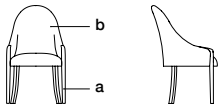

Silla sin brazo Rumba 410

RM01410

w 23^{1/2"} d 28" H 39^{1/4"} SH 19^{3/4"}
60 cm 71 cm 100 cm 50 cm

sw 20^{1/2"} SD 21^{1/4"} SD 22"
52 cm 54 cm 56 cm

a.wood finish b.body fabric

COM REQUIREMENT: 2.75 yd
Body fabric. 2.75 yd