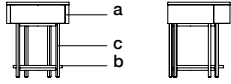

H NIGHTSTAND 700
Velador H 700

HS28700

DIA 19^{3/4"} H 23^{1/2"}
50 cm 60 cm

Metal finish / Acabado metal

a.top finish b.base finish c.metal finish