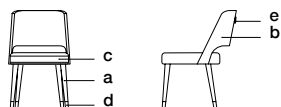

TEN SIDE CHAIR 110

Silla sin brazo Ten 110

TN01110

w 19^{3/4"} d 25^{1/2"} H 33^{1/2"} SH 19^{3/4"}
50 cm 65 cm 85 cm 50 cm

sw 19^{3/4"} SD 20"
50 cm 51 cm

Decorative hardware / Herraje decorativo

a.wood finish b.back and back rest fabric c.seat fabric
d.metal finish e.decorative hardware