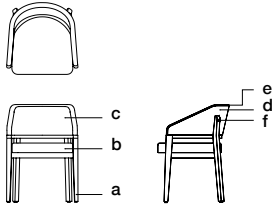

GEM ARM CHAIR 200
Silla con brazo Gem 200

GM02200

w 24" d 25^{1/2}" H 32^{1/4}" SH 19^{3/4}"
61 cm 65 cm 82 cm 50 cm

sw 20" SD 19^{3/4}" AH 25^{1/4}"
51 cm 50 cm 64 cm

a.wood finish b.seat fabric c.back rest fabric
d.back fabric e.piping fabric f.metallic button