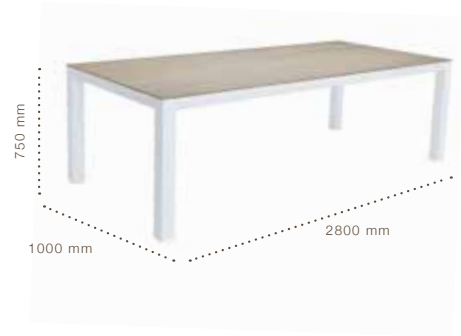

Kauai
Dining Table Frame
GYM-KAI-311B-2810-XX

Kauai
Dining Table Top
L2820 x W1020 x H6 mm
BDO-TOP-DT-2810-C-XX

CAFÉ TABLES

Porto
Café Table Frame
 Aluminium
 L800 x W800 x H740 mm
 GYM-POR-332-8080-XX

Porto
Café Table Top
 Porcelain
 L820 x W820 x H8.5 mm
 BDO-TOP-DT-8282-A-XX