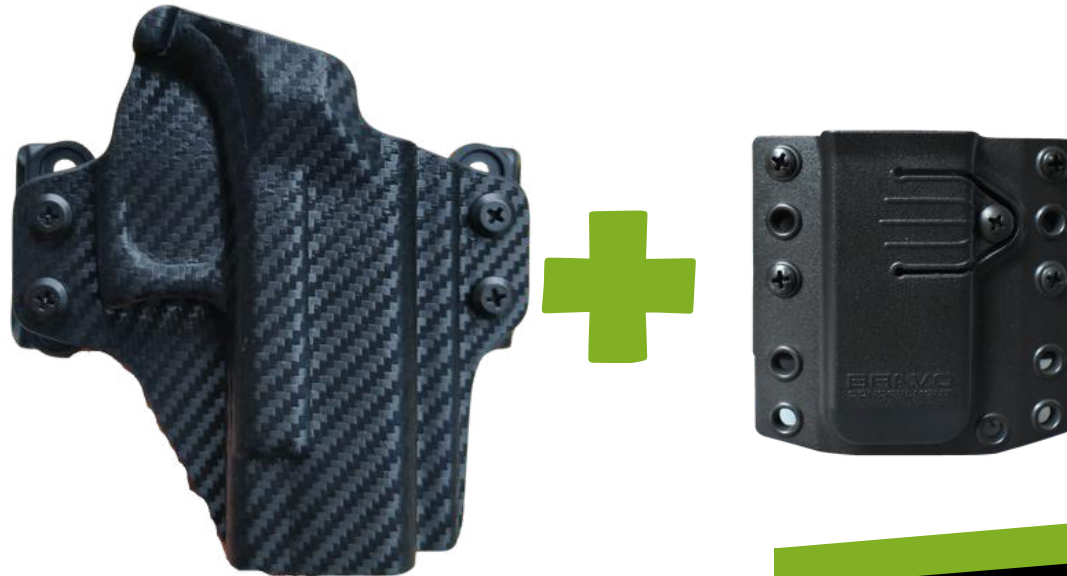

**+01
PORTACACERINA
BRAVO OWB
¡GRATIS!**

AC3086
FUNDA EXTERNA
TIPO PALETA
KYDEX FIBRA DE
CARBONO MARCA
ROUNDED
PARA GLOCK 19,
19X, 45 OPTIC
READY

S/.240.00

PRECIO REGULAR COMBO: S/.360.00

+01
PORTACACERINA
BRAVO OWB
¡GRATIS!

AC3087
**FUNDA EXTERNA
ROUNDED FUNDA
EXTERNA KYDEX
FIBRA DE
CARBONO MARCA
ROUNDED PARA
GLOCK 19, 19X,
45**

S/.240.00

PRECIO REGULAR COMBO: S/.360.00

**+01
PORTACACERINA
BRAVO OWB
¡GRATIS!**

CYTRAC®

Combinan tecnología táctica con diseño ergonómico. Fabricadas en polímero militar de alta densidad, brindan retención ajustable, liberación rápida mediante botón de seguridad y rotación 360° para máxima versatilidad. **Ideales para uso policial, militar o de entrenamiento intensivo.**