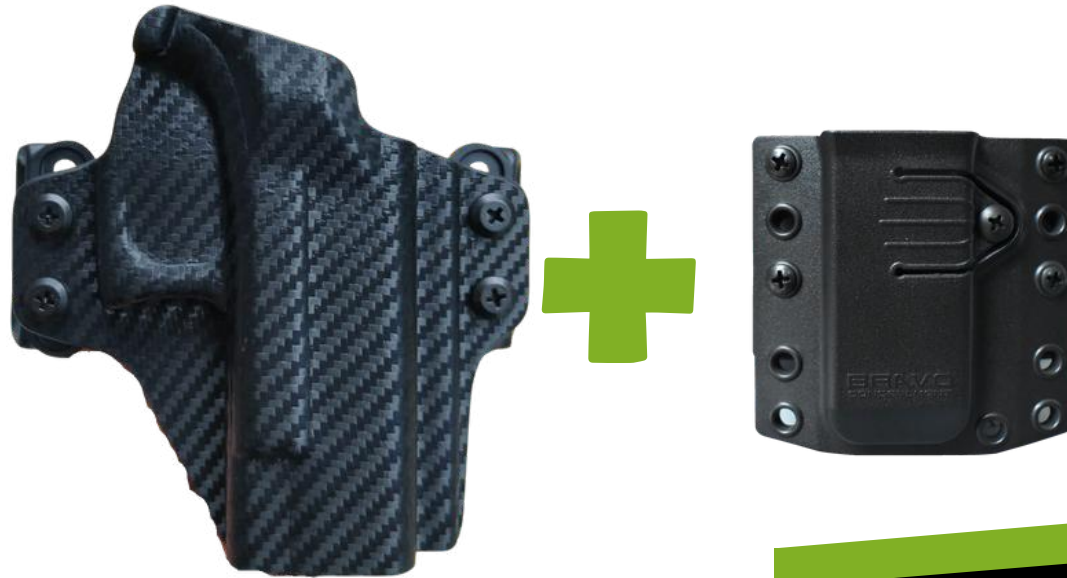

**+01
PORTACACERINA
BRAVO OWB
¡GRATIS!**

AC3086
FUNDA EXTERNA
TIPO PALETA
KYDEX FIBRA DE
CARBONO MARCA
ROUNDED
PARA GLOCK 19,
19X, 45 OPTIC
READY

S/.240.00

PRECIO REGULAR COMBO: S/.360.00

+01
PORTACACERINA
BRAVO OWB
¡GRATIS!

AC3087
FUNDA EXTERNA
ROUNDED FUNDA
EXTERNA KYDEX
FIBRA DE
CARBONO MARCA
ROUNDED PARA
GLOCK 19, 19X,
45

S/.240.00

PRECIO REGULAR COMBO: S/.360.00

+01
PORTACACERINA
BRAVO OWB
¡GRATIS!

COD. AC2663
FUNDA KYDEX
OWB G17 (INCL
MOS), 22 BELT
LOOP