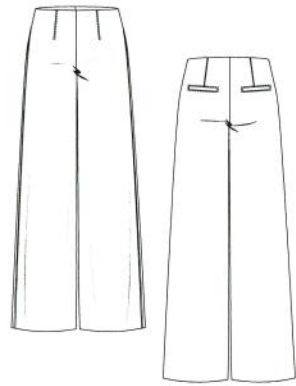

Shiloh
Style: 95090
Price: 084249088.86
090289
FW/SL: 68/84

NA

Meron Cropped
Style: 920381
Price: 089269093.91
093298
FW/SL: 48/70

Col.: 110 white

Kimberly

Style: 929628
Price: 079239083.81
087279
FW/SL: 60/80

Capri

Style: 92255
Price: 069199073.71
075239
FW/SL: 32/63

Col.: 12 offwhite graphical

Col.: 89 darkblue graphical

Col.: 12 offwhite graphical

Col.: 89 darkblue graphical

9376
Japanese Soft
Touch Denim

63% Cotton
35% Polyester
2% Elastane