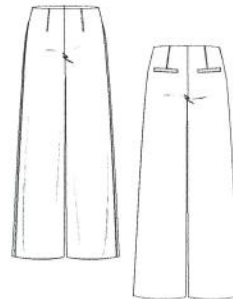

SEDUCTIVE

Artikelkarten I Fabric Cards

Frühjahr / Sommer 2025 - Add On I
Spring / Summer 2025 - Add On

Brady

Style no.: 915231
Art. no.: 6537

Bridget

Style no.: 926671
Art. no.: 6627

Camile

Style no.: 95082
Art. no.: 9376

Capri

Style no.: 92255
Art. no.: 8894

Cindy Stripe

Style no.: 928003
Art. no.: 6537

Kimberly

Style no.: 929628
Art. no.: 8894

Meron Cropped

Style no.: 920381
Art. no.: 6627, 9376

Shiloh

Style no.: 95090
Art. no.: 6627

6537
Techno Cotton
Superstretch

47% Polyamide
46% Cotton
7% Elastane

Brady
Style: 915231
Price: 069199073.71
075239
FW/SL: 64/20

Col.: 110 white

Col.: 350 dune

Col.: 890 navy blue

Col.: 990 black

6537
Techno Cotton
Superstretch

47% Polyamide
46% Cotton
7% Elastane

Cindy Stripe
Style: 928003
Price: 069199073.71
075239
FW/SL: 40/70

Col.: 34 beige / white stripe