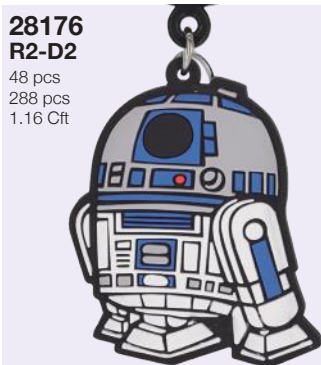

45283 The Joker
48 pcs
288 pcs
0.68 Cft

28901 Star Wars Logo
48 pcs
288 pcs
0.85 Cft

28181 Darth Vader
48 pcs
288 pcs
1.16 Cft

28182 Stormtrooper
48 pcs
288 pcs
1.16 Cft

28183 Yoda
48 pcs
288 pcs
1.16 Cft