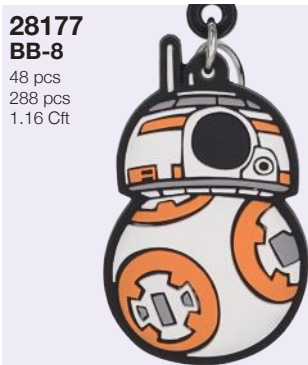

SOFT TOUCH PVC BAG CLIP

www.MonogramDirect.com

Toll Free No.: 1-888-839-8588
Tel.: (909) 718-8388 Fax: (909) 718-8368