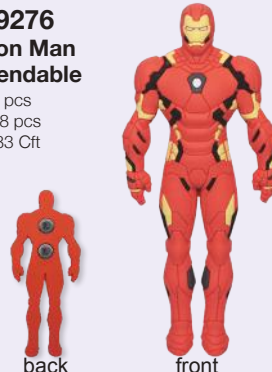

69276 Iron Man Bendable

48 pcs
288 pcs
0.83 Cft