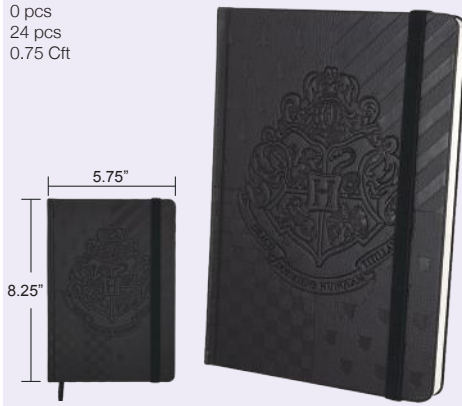

84278BLUE
Mickey - Blue
 (200 pages)
 0 pcs
 24 pcs
 0.75 Cft

84332
Minnie - Pink
 (200 pages)
 0 pcs
 24 pcs
 0.75 Cft

84279
Minnie - Red
 (200 pages)
 0 pcs
 24 pcs
 0.75 Cft

48294
Hogwarts Crest
Journal
 (200 pages)
 0 pcs
 24 pcs
 0.75 Cft