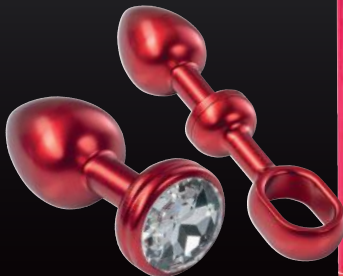

4

5

6

4 | MALESATION Alu-Plug mit Stoßgriff & Schmuckstein groß, rot | 700000257839

5 | MALESATION Alu-Plug mit Stoßgriff & Schmuckstein mittel, rot | 700000257838

6 | MALESATION Alu-Plug mit Stoßgriff & Schmuckstein klein, rot | 700000257837