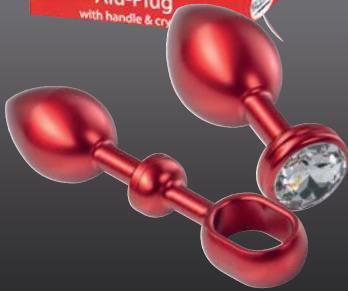

4

5

6

4 | MALESATION Alu-Plug mit Stoßgriff & Schmuckstein groß, rot | 700000257839

5 | MALESATION Alu-Plug mit Stoßgriff & Schmuckstein mittel, rot | 700000257838

6 | MALESATION Alu-Plug mit Stoßgriff & Schmuckstein klein, rot | 700000257837