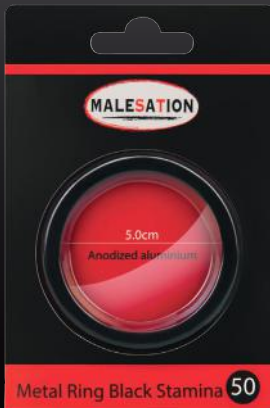

**MALESATION**

1

2

3

1 | MALESATION Metal Ring Black Stamina 40 | 670000031538

2 | MALESATION Metal Ring Black Stamina 45 | 670000031539

3 | MALESATION Metal Ring Black Stamina 50 | 670000031540

4