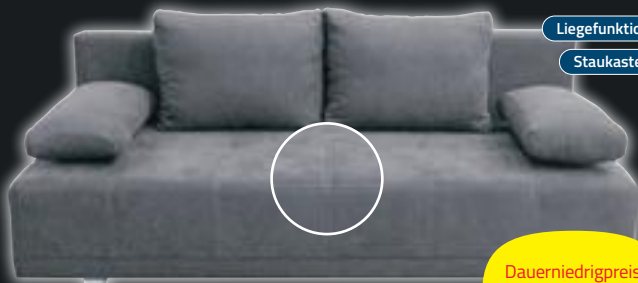

Liegefunktion

2 Kopfstützen

Staukasten

Wohnlandschaft
Stoff grau-beige, Kaltschaum, Stellfläche ca. 216 x 270 cm,
Liegefläche ca. 120 x 203 cm, 1337000700

-46%

~~1950,-~~
1049,-

Liegefunktion

Staukasten