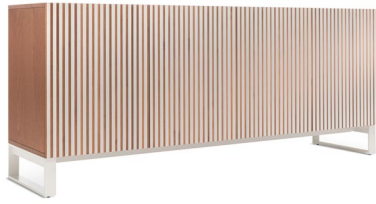

Basamenti per le madie / Metal bases for the sideboards

ITA
01-04-2026

**MONTAGGIO
E GARANZIA**

FINITURE

MINIMAL DESIGN

H 16 cm

H 32 cm

		Nero Black Noir Schwarz Negro RAL 9011	Bianco White Blanc Weiß Blanco RAL 9016	Nero Black Noir Schwarz Negro RAL 9011	Bianco White Blanc Weiß Blanco RAL 9016
CARLOS / LE JARDIN / LEON / TORII	96 cm	IB51ZZ-096	IB51BB-096	IB52ZZ-096	IB52BB-096
ANISH / COMRĪ	128 cm	IB51ZZ1	IB51BB1	IB52ZZ1	IB52BB1
CARLOS / LE JARDIN / LEON	144 cm	IB51ZZ	IB51BB	IB52ZZ	IB52BB
ANISH / CARLOS / COMRĪ / LE JARDIN LEON / NOT RIDDLED / TIDE BUFFET & COMO' / TORII	192 cm	IB71ZZ	IB71BB	IB72ZZ	IB72BB
CARLOS / LE JARDIN / LEON	240 cm	IB81ZZ	IB81BB	IB82ZZ	IB82BB