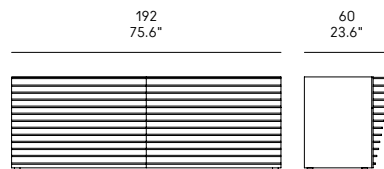

LACCATI LUCIDI

LACCATI OPACHI

BASAMENTI METALLICI

MODELLI CAD

MONTAGGIO E GARANZIA

Back Office Commerciale / Sales Back Office

Italia	0434 1979 102	ordini@horm.it		https://wa.me/3904341979102
World	+39 0434 1979 101	orders@horm.it		https://wa.me/3904341979101

IT – Struttura e frontali dei cassetti in pannelli di particelle di legno o in MDF nobilitati e laccati. Cassetti con guide autofrenanti e sponde in alluminio anodizzato.

EN – Structure and drawer fronts made from lacquered particleboard or MDF. Ripple-effect on the front is made from lacquered MDF. Drawers with self-locking slide runners and sides made from anodized aluminium.

FR – Structure et façades de tiroirs en panneaux de particules de bois ou de MDF laqués. Vagues sur la porte et façades de tiroirs en MDF laqué. Tiroirs avec glissières auto-freinantes et rebords en aluminium anodisé.

DE – Korpus und Frontseite der Schubladen aus lackierter Spanplatte oder MDF. Wellen auf der Tür und den Frontseiten der Schubladen aus lackierten MDF-Platten. Selbstbremsende Schubladen mit Raendern aus eloxiertem Aluminium.

ES – Estructura y frontales de los cajones de paneles de partículas de madera o de MDF lacados. Ondas sobre la puerta y sobre los frontales de los cajones realizadas con MDF lacado. Cajones con guías de extracción total con freno y bordes de aluminio anodizado.

BASAMENTI METALLICI
L'altezza dei contenitori include i piedini in ABS cm 2H. I piedini possono essere sostituiti da un basamento metallico cm 12H o 16H o 32H.

METAL BASIS
The height of the sideboards includes the ABS feet cm 2H. The feet can be replaced by a metal base cm 12H or 16H or 32H.