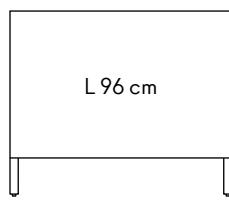

L 96 cm

7,5 81 7,5  
2,9" 31,9" 2,9"

L 128 cm

23,5 81 23,5  
9,2" 31,9" 9,2"

L 144 cm

23,5 97 23,5  
9,2" 38,2" 9,2"

L 192 cm

23,5 145 23,5  
9,2" 57,1" 9,2"

L 240 cm

23,5 193 23,5  
9,2" 38,2" 9,2"

## MINIMAL DESIGN

**H 16 cm**

**H 32 cm**

|   |        | Nero<br>Black<br>Noir<br>Schwarz<br>Negro<br>RAL 9011 | Bianco<br>White<br>Blanc<br>Weiß<br>Blanco<br>RAL 9016 | Nero<br>Black<br>Noir<br>Schwarz<br>Negro<br>RAL 9011 | Bianco<br>White<br>Blanc<br>Weiß<br>Blanco<br>RAL 9016 |
|---|--------|---|--|---|--|
| CARLOS / LE JARDIN / LEON / TORII   | 96 cm  | IB51ZZ-096  | IB51BB-096   | IB52ZZ-096  | IB52BB-096   |
| ANISH / COMRĪ   | 128 cm | IB51ZZ1   | IB51BB1  | IB52ZZ1   | IB52BB1  |
| CARLOS / LE JARDIN / LEON   | 144 cm | IB51ZZ  | IB51BB   | IB52ZZ  | IB52BB   |
| ANISH / CARLOS / COMRĪ / LE JARDIN<br>LEON / NOT RIDDLED / TIDE BUFFET &<br>COMO' / TORII | 192 cm | IB71ZZ  | IB71BB   | IB72ZZ  | IB72BB   |
| CARLOS / LE JARDIN / LEON   | 240 cm | IB81ZZ  | IB81BB   | IB82ZZ  | IB82BB   |

L 96 cm

96  
37.8"

L 128 cm

128  
50.4"

L 144 cm

144  
56.7"

L 192 cm

192  
75.6"