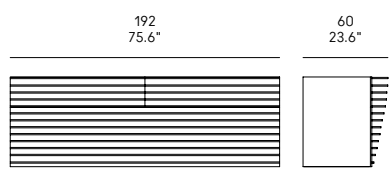

**IT** – Struttura, anta a ribalta e frontali dei cassetti in pannelli di particelle di legno nobilitati e laccati. Onde sull'anta e sui frontali dei cassetti realizzate in MDF laccato. Cassetti con guide autofrenanti e sponde in alluminio anodizzato.

**MISURE INTERNE**  
INTERNAL DIMENSIONS  
DIMENSIONS INTERNES  
INNENMASSE  
DIMENSIONES INTERNAS

|   |   | Nero<br>Black<br>Noir<br>Schwarz<br>Negro<br>RAL 9011 | Bianco<br>White<br>Blanc<br>Weiß<br>Blanco<br>RAL 9016 | Grigio<br>Grey<br>Gris<br>Grau<br>Gris<br>RAL 7037 | Beige<br>Beige<br>Beige<br>Beige<br>Beige<br>RAL 7006 | Rosso vino<br>Wine red<br>Rouge vin<br>Weinrot<br>Rojo vino<br>RAL 3005 | Bruno<br>Brown<br>Brun<br>Braun<br>Parduzco<br>RAL 7013 | Grafite<br>Graphite<br>Graphit<br>Grafito<br>RAL 7024 |
|---|---|---|--|--|---|---|---|---|
| <p>cm 192 x 60 x 64H<br/>75.6" x 23.6" x 25.2"H</p> | <p><b>LUCIDO GLOSSY BRILLANT GLÄNZEND BRILLANTE</b></p> | EW836Z-L  | EW836B-L   | EW836GP-L  | EW836GB-L   | EW836RV-L   | EW836GR-L   | EW836H-L  |
|   | <p><b>OPACO MATT MAT MATT OPACO</b></p>                 | EW836Z  | EW836B   | EW836GP  | EW836GB   | EW836RV   | EW836GR   | EW836H  |