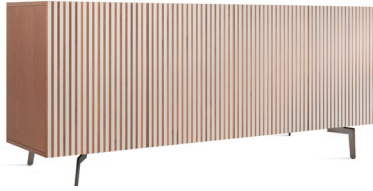

MONTAGGIO
E GARANZIA

FINITURE

MID-CENTURY

H 16 cm

Metallo brunito vintage
Vintage burnished metal
Métal bruni vintage
Vintage brüniertes Metall
Metal bruñido vintage

CARLOS / LE JARDIN / LEON / TORII	96 cm	BMCM096BV
ANISH / COMRÎ	128 cm	BMCM128BV
CARLOS / LE JARDIN / LEON / TORII	144 cm	BMCM144BV
ANISH / CARLOS / COMRÎ / LE JARDIN LEON / NOT RIDDLED / TIDE BUFFET & COMO' / TORII	192 cm	BMCM192BV
CARLOS / LE JARDIN / LEON	240 cm	BMCM240BV