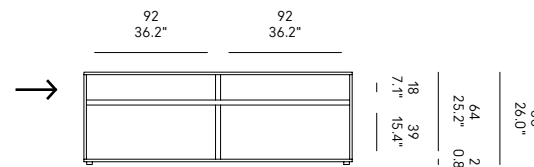

**MISURE INTERNE
INTERNAL DIMENSIONS
DIMENSIONS INTERNES
INNENMASSE
DIMENSIONES INTERNAS**

		Nero Black Noir Schwarz Negro RAL 9011	Bianco White Blanc Weiß Blanco RAL 9016	Grigio Grey Gris Grau Gris RAL 7037	Beige Beige Beige Beige Beige RAL 7006	Rosso vino Wine red Rouge vin Weinrot Rojo vino RAL 3005	Bruno Brown Brun Braun Parduzco RAL 7013	Grafite Graphite Graphite Graphit Grafito RAL 7024
  cm 192 x 60 x 66H 75.6" x 23.6" x 26"H	LUCIDO GLOSSY BRILLANT GLÄNZEND BRILLANTE	EW835Z-L	EW835B-L	EW835GP-L	EW835GB-L	EW835RV-L	EW835GR-L	EW835H-L
	OPACO MATT MAT MATT OPACO	EW835Z	EW835B	EW835GP	EW835GB	EW835RV	EW835GR	EW835H