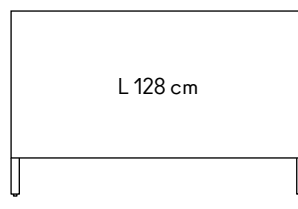

L 240 cm

23,5 193 23,5  
9,2" 38,2" 9,2"

## MINIMAL DESIGN

**H 16 cm**

**H 32 cm**

|   |        | Nero<br>Black<br>Noir<br>Schwarz<br>Negro<br>RAL 9011 | Bianco<br>White<br>Blanc<br>Weiß<br>Blanco<br>RAL 9016 | Nero<br>Black<br>Noir<br>Schwarz<br>Negro<br>RAL 9011 | Bianco<br>White<br>Blanc<br>Weiß<br>Blanco<br>RAL 9016 |
|---|--------|---|--|---|--|
| CARLOS / LE JARDIN / LEON / TORII   | 96 cm  | IB51ZZ-096  | IB51BB-096   | IB52ZZ-096  | IB52BB-096   |
| ANISH / COMRĪ   | 128 cm | IB51ZZ1   | IB51BB1  | IB52ZZ1   | IB52BB1  |
| CARLOS / LE JARDIN / LEON   | 144 cm | IB51ZZ  | IB51BB   | IB52ZZ  | IB52BB   |
| ANISH / CARLOS / COMRĪ / LE JARDIN<br>LEON / NOT RIDDLED / TIDE BUFFET &<br>COMO' / TORII | 192 cm | IB71ZZ  | IB71BB   | IB72ZZ  | IB72BB   |
| CARLOS / LE JARDIN / LEON   | 240 cm | IB81ZZ  | IB81BB   | IB82ZZ  | IB82BB   |

L 96 cm

96  
37.8"

L 128 cm

128  
50.4"

L 144 cm

144  
56.7"

L 192 cm

192  
75.6"

L 240 cm

240  
94.5"

Prezzo Consigliato al Pubblico = Prezzo Minimo Pubblicizzabile  
2026/2027 Incoterms: Ex-Works Italy **IVA esclusa**

MSRP-Manufacturer's Suggested Retail Price = MAP-Minimum Advertised Price  
**VAT excluded** **Hors taxes** **Ohne MwSt** **IVA a parte**