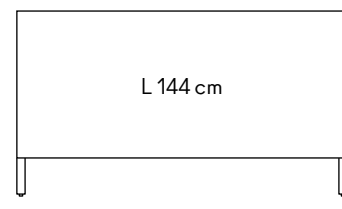

L 240 cm

23,5 193 23,5  
9,2" 38,2" 9,2"

## MINIMAL DESIGN

**H 16 cm**

**H 32 cm**

|   |        | Nero<br>Black<br>Noir<br>Schwarz<br>Negro<br>RAL 9011 | Bianco<br>White<br>Blanc<br>Weiß<br>Blanco<br>RAL 9016 | Nero<br>Black<br>Noir<br>Schwarz<br>Negro<br>RAL 9011 | Bianco<br>White<br>Blanc<br>Weiß<br>Blanco<br>RAL 9016 |
|---|--------|---|--|---|--|
| CARLOS / LE JARDIN / LEON / TORII   | 96 cm  | IB51ZZ-096  | IB51BB-096   | IB52ZZ-096  | IB52BB-096   |
| ANISH / COMRĪ   | 128 cm | IB51ZZ1   | IB51BB1  | IB52ZZ1   | IB52BB1  |
| CARLOS / LE JARDIN / LEON   | 144 cm | IB51ZZ  | IB51BB   | IB52ZZ  | IB52BB   |
| ANISH / CARLOS / COMRĪ / LE JARDIN<br>LEON / NOT RIDDLED / TIDE BUFFET &<br>COMO' / TORII | 192 cm | IB71ZZ  | IB71BB   | IB72ZZ  | IB72BB   |
| CARLOS / LE JARDIN / LEON   | 240 cm | IB81ZZ  | IB81BB   | IB82ZZ  | IB82BB   |

L 96 cm

96  
37.8"

L 128 cm

128  
50.4"

L 144 cm

144  
56.7"

L 192 cm

192  
75.6"

L 240 cm

240  
94.5"

Prezzo Consigliato al Pubblico = Prezzo Minimo Pubblicizzabile  
2026/2027 Incoterms: Ex-Works Italy **IVA esclusa**

MSRP-Manufacturer's Suggested Retail Price = MAP-Minimum Advertised Price  
**VAT excluded** **Hors taxes** **Ohne MwSt** **IVA a parte**