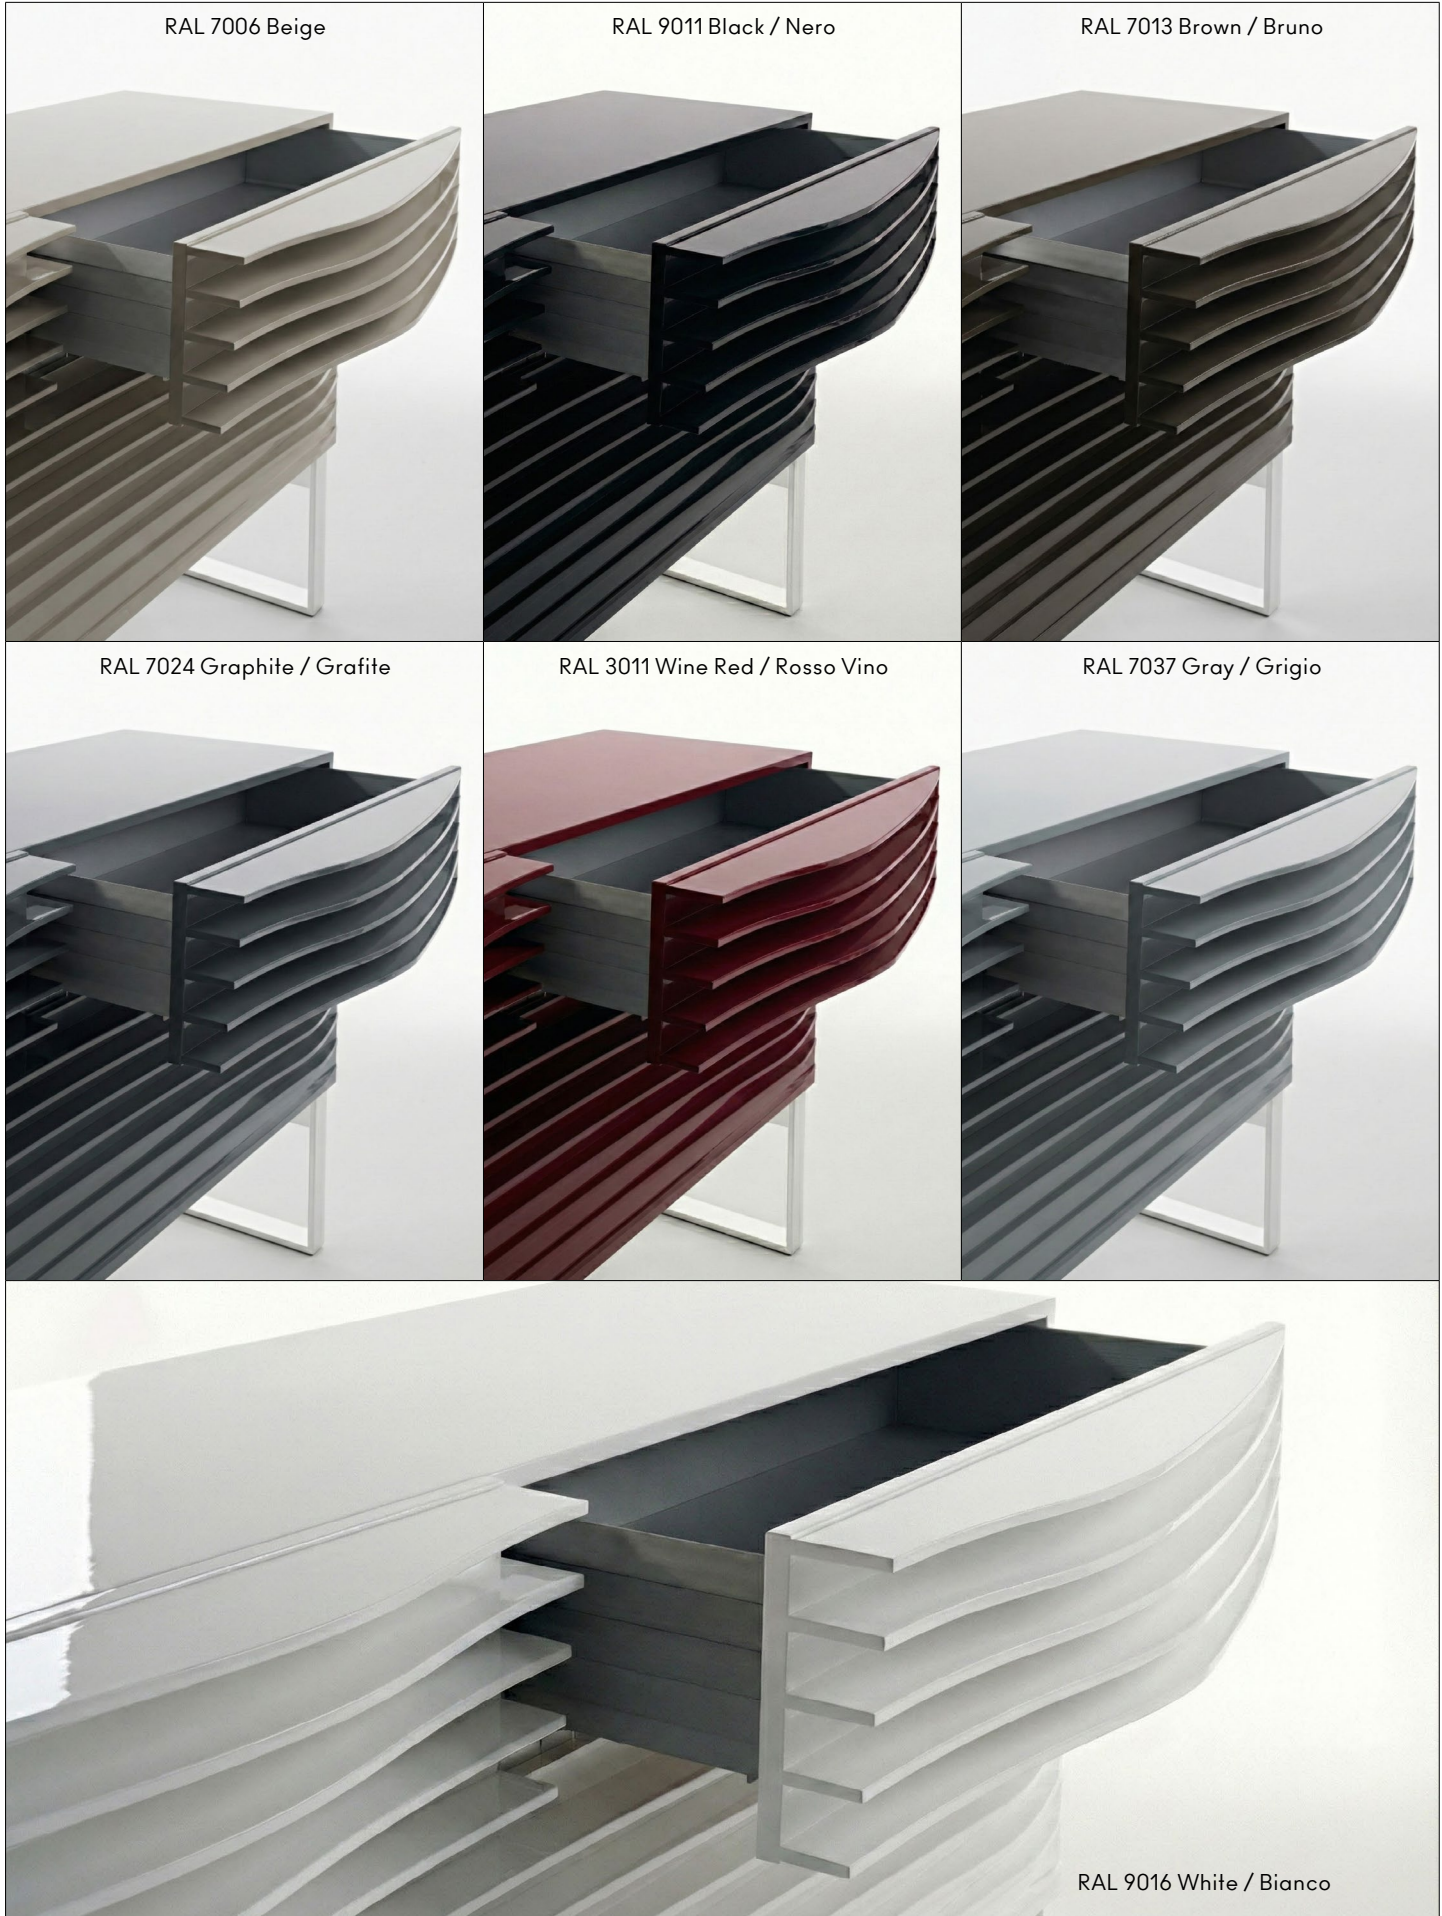

|   |  | Nero<br>Black<br>Noir<br>Schwarz<br>Negro<br>RAL 9011 | Bianco<br>White<br>Blanc<br>Weiß<br>Blanco<br>RAL 9016 | Grigio<br>Grey<br>Gris<br>Grau<br>Gris<br>RAL 7037 | Beige<br>Beige<br>Beige<br>Beige<br>Beige<br>RAL 7006 | Rosso vino<br>Wine red<br>Rouge vin<br>Weinrot<br>Rojo vino<br>RAL 3005 | Bruno<br>Brown<br>Brun<br>Braun<br>Parduzco<br>RAL 7013 | Grafite<br>Graphite<br>Graphite<br>Graphit<br>Grafito<br>RAL 7024 |
|---|--|---|--|--|---|---|---|---|
| <br>cm 192 x 60 x 66H<br>75.6" x 23.6" x 26"H | <b>LUCIDO<br/>GLOSSY<br/>BRILLANT<br/>GLÄNZEND<br/>BRILLANTE</b> | EW835Z-L  | EW835B-L   | EW835GP-L  | EW835GB-L   | EW835RV-L   | EW835GR-L   | EW835H-L  |
|   | <b>OPACO<br/>MATT<br/>MAT<br/>MATT<br/>OPACO</b>                 | EW835Z  | EW835B   | EW835GP  | EW835GB   | EW835RV   | EW835GR   | EW835H  |