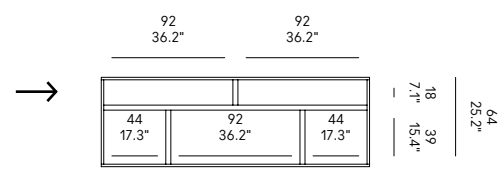

**MISURE INTERNE**  
INTERNAL DIMENSIONS  
DIMENSIONS INTERNES  
INNENMASSE  
DIMENSIONES INTERNAS

|   |   | Nero<br>Black<br>Noir<br>Schwarz<br>Negro<br>RAL 9011 | Bianco<br>White<br>Blanc<br>Weiß<br>Blanco<br>RAL 9016 | Grigio<br>Grey<br>Gris<br>Grau<br>Gris<br>RAL 7037 | Beige<br>Beige<br>Beige<br>Beige<br>Beige<br>RAL 7006 | Rosso vino<br>Wine red<br>Rouge vin<br>Weinrot<br>Rojo vino<br>RAL 3005 | Bruno<br>Brown<br>Brun<br>Braun<br>Parduzco<br>RAL 7013 | Grafite<br>Graphite<br>Graphit<br>Grafito<br>RAL 7024 |
|---|---|---|--|--|---|---|---|---|
| <p>cm 192 x 60 x 64H<br/>75.6" x 23.6" x 25.2"H</p> | <p><b>LUCIDO GLOSSY BRILLANT GLÄNZEND BRILLANTE</b></p> | EW836Z-L  | EW836B-L   | EW836GP-L  | EW836GB-L   | EW836RV-L   | EW836GR-L   | EW836H-L  |
|   | <p><b>OPACO MATT MAT MATT OPACO</b></p>                 | EW836Z  | EW836B   | EW836GP  | EW836GB   | EW836RV   | EW836GR   | EW836H  |