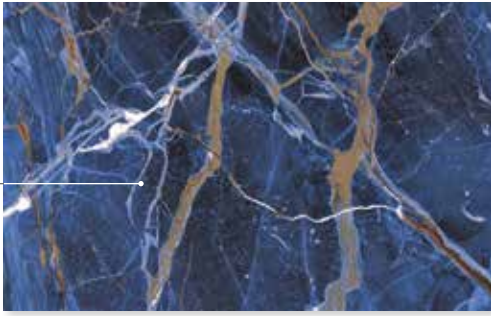

UNIVERSE

**DARK
WAVE**