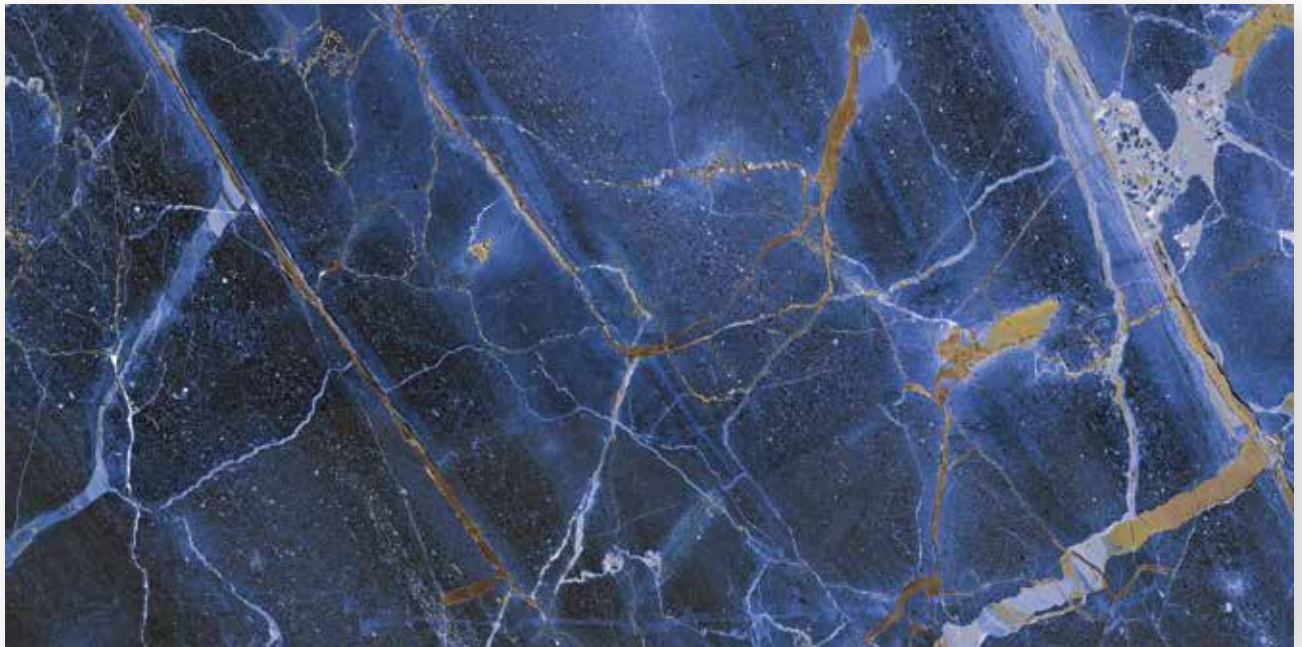

7mm
Porcelain stoneware

RHAPSODY
LUXURY **MARBLE** LOOK

WHITE
BEAUTY

UNIVERSE