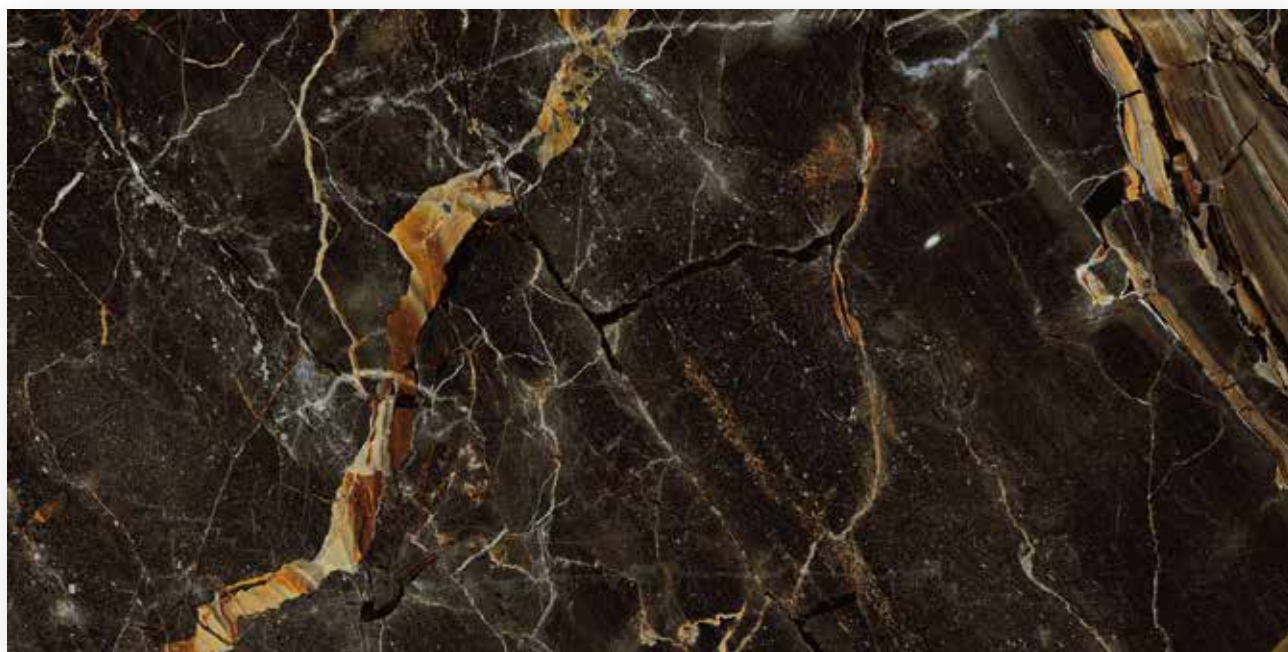

RHAPSODY

LUXURY **MARBLE** LOOK

7 mm
Porcelain stoneware

EMOTION

CARAVAGGIO GOLD