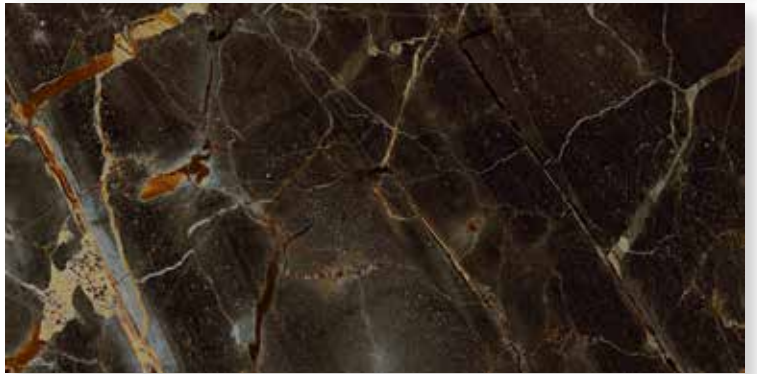

ALPES

**COMPELLING
PATTERNS**

INTENSI
MOVIMENTI
GRAFICI

UNIVERSE

C4 **V2**

117423 | UNIVERSE polished
60x120 cm - 24"x47"
■ 163

117442 | UNIVERSE polished
60x60 cm - 24"x24"
■ 143

CARAVAGGIO GOLD