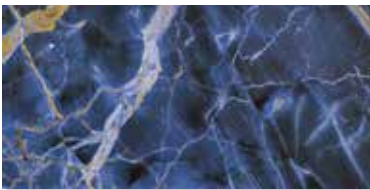

ALPES

**COMPELLING
PATTERNS**

INTENSI
MOVIMENTI
GRAFICI

UNIVERSE

C4 **V2**

117423 | UNIVERSE polished
60x120 cm - 24"x47"
■ 163

117442 | UNIVERSE polished
60x60 cm - 24"x24"
■ 143

CARAVAGGIO GOLD