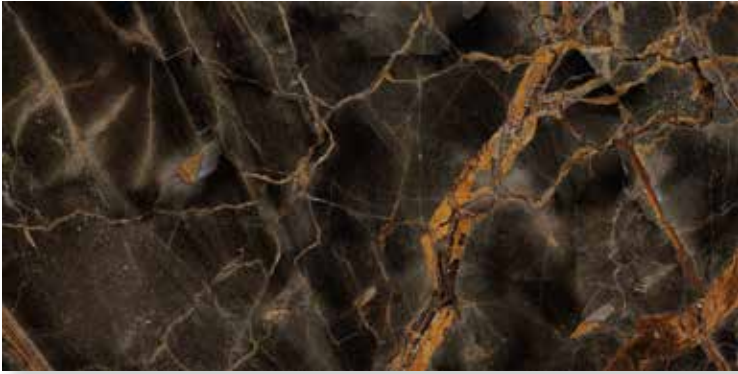

ALPES

**COMPELLING
PATTERNS**

INTENSI
MOVIMENTI
GRAFICI

UNIVERSE

C4 **V2**

117423 | UNIVERSE polished
60x120 cm - 24"x47"
■ 163

117442 | UNIVERSE polished
60x60 cm - 24"x24"
■ 143

CARAVAGGIO GOLD