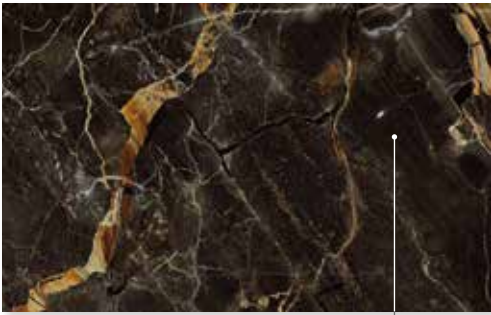

**WHITE
FUN**

UNIVERSE

**DARK
WAVE**

**WHITE
BEAUTY**

**COLOURS
COLORI**

**CARAVAGGIO
GOLD**

**BROWN
WAVE**

EMOTION

FANTASY

ALLURE