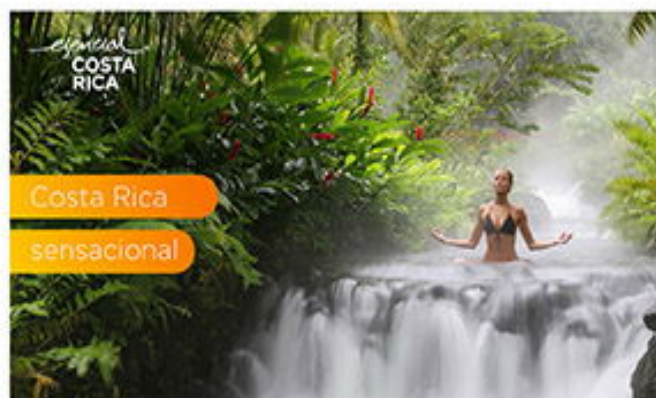

06 ☀️

05 🌙

SALIDAS 2025:
18 MAR / 13 MAY / 17 JUN

CONSULTAR SUPLEMENTO

Volando con

Haz clic en el paquete para conocer más sobre el itinerario

Panamá y Playa

VUELO DESDE TULUM

DESDE

06 ☀ 05 🌙

648 USD + 239 USD IMP

POR PERSONA EN HABITACIÓN DOBLE

SALIDAS 2024

[CONSULTAR SALIDAS](#)

Costa Rica

sensacional